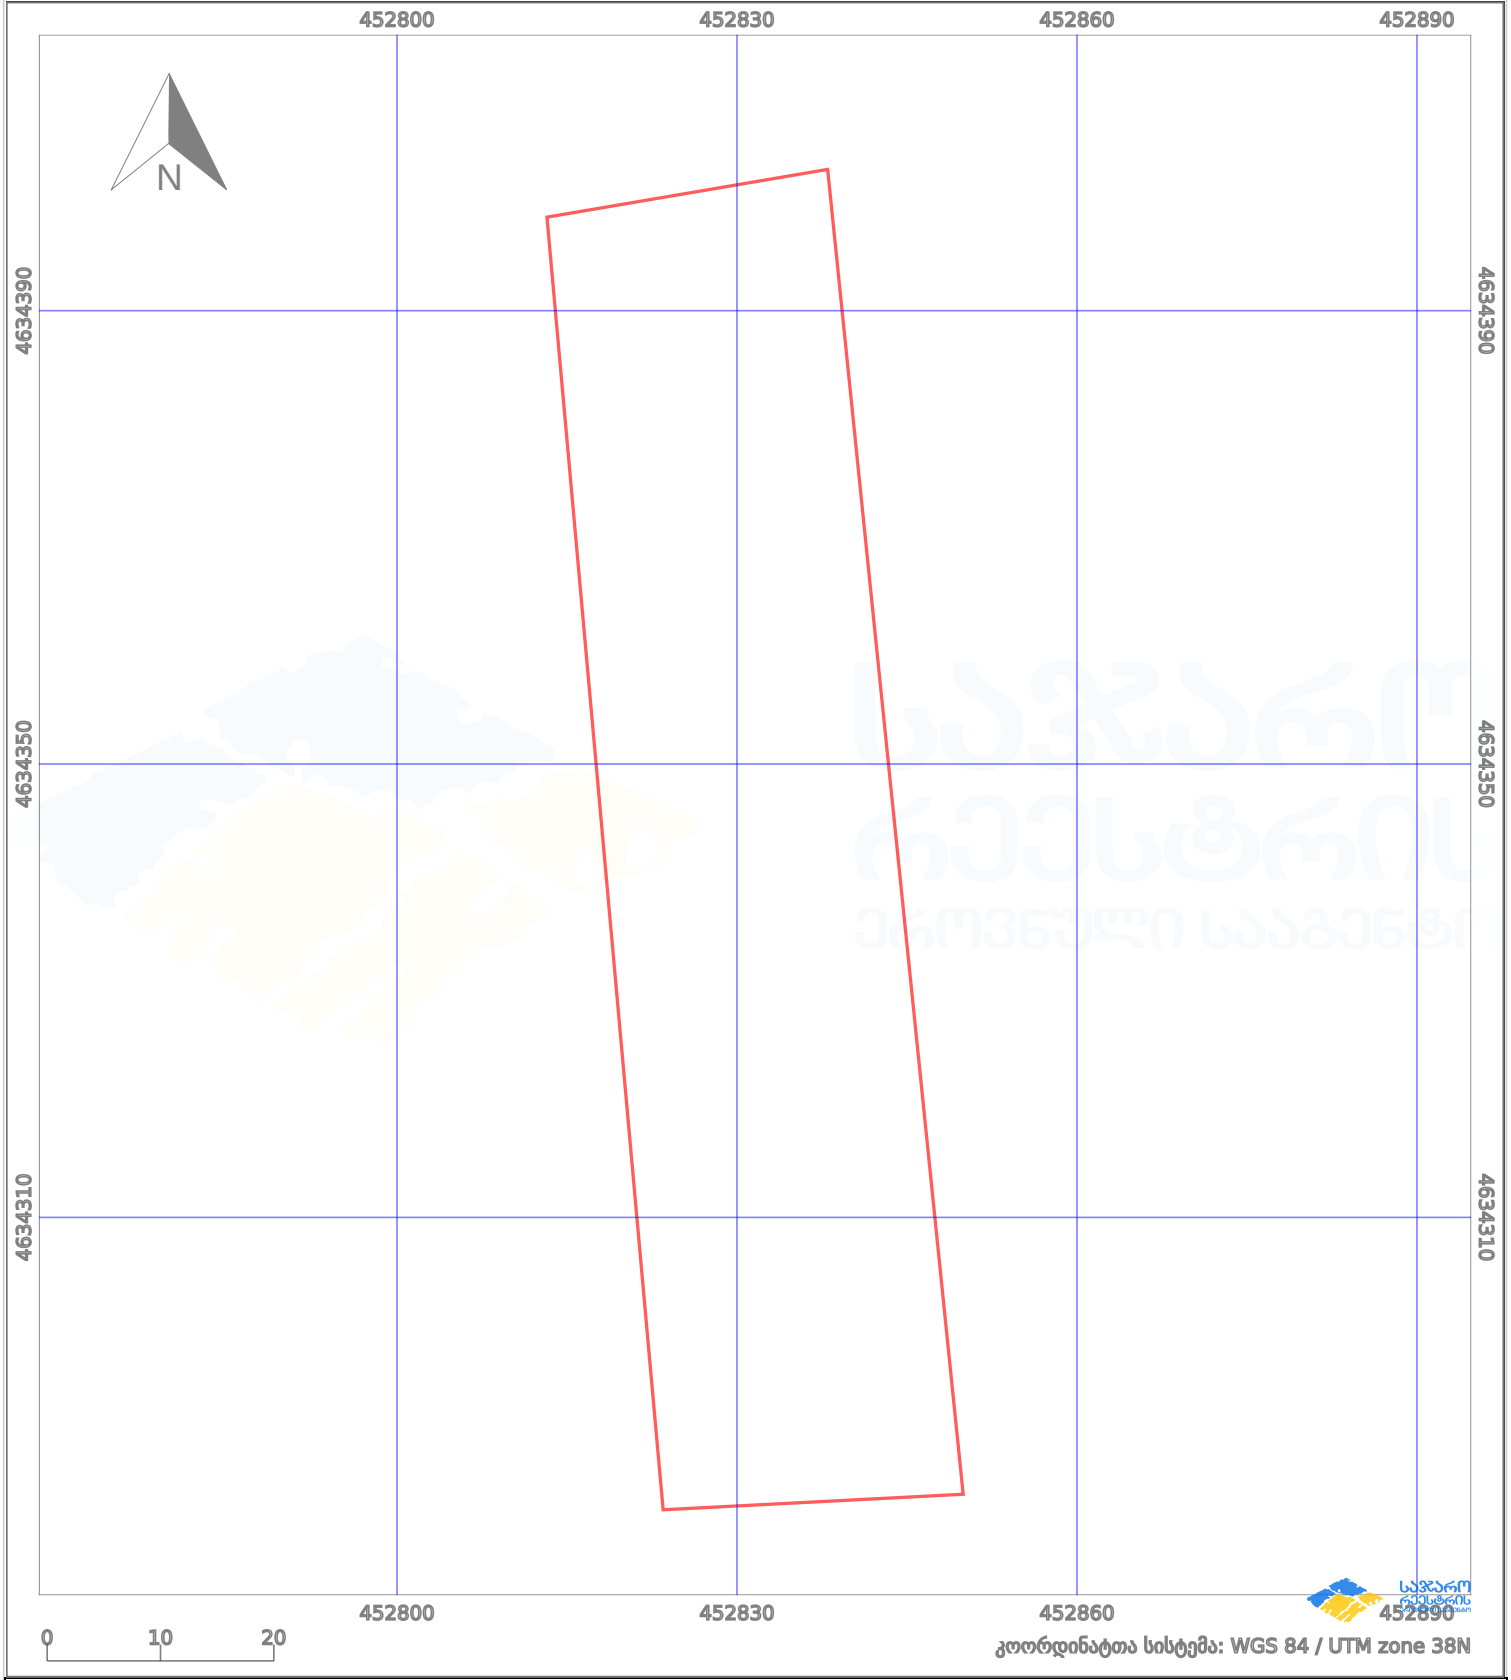

# საკადასტრო გეგმა

საქართველოს რეესტრის ეროვნული სააგენტო

საკადასტრო კოდი:

**67.08.43.728**

ნაკვეთის დანიშნულება:

**სასოფლო-სამეურნეო(სახნავი)**

განცხადების ნომერი:

**882023211742**

ფართობი:

**2992 კვ.მ (WGS 84 / UTM zone 38N)**

მომზადების თარიღი:

**25/04/2023**

პირობითი აღნიშვნები:

	ნაკვეთის საზღვარი		მშენებარე ნაგებობა		აშენებული ნაგებობა		ქარსაფარი ზოლი
	საზომრივი ნაგებობა		ტყის ფონდი		ვალდებულება		