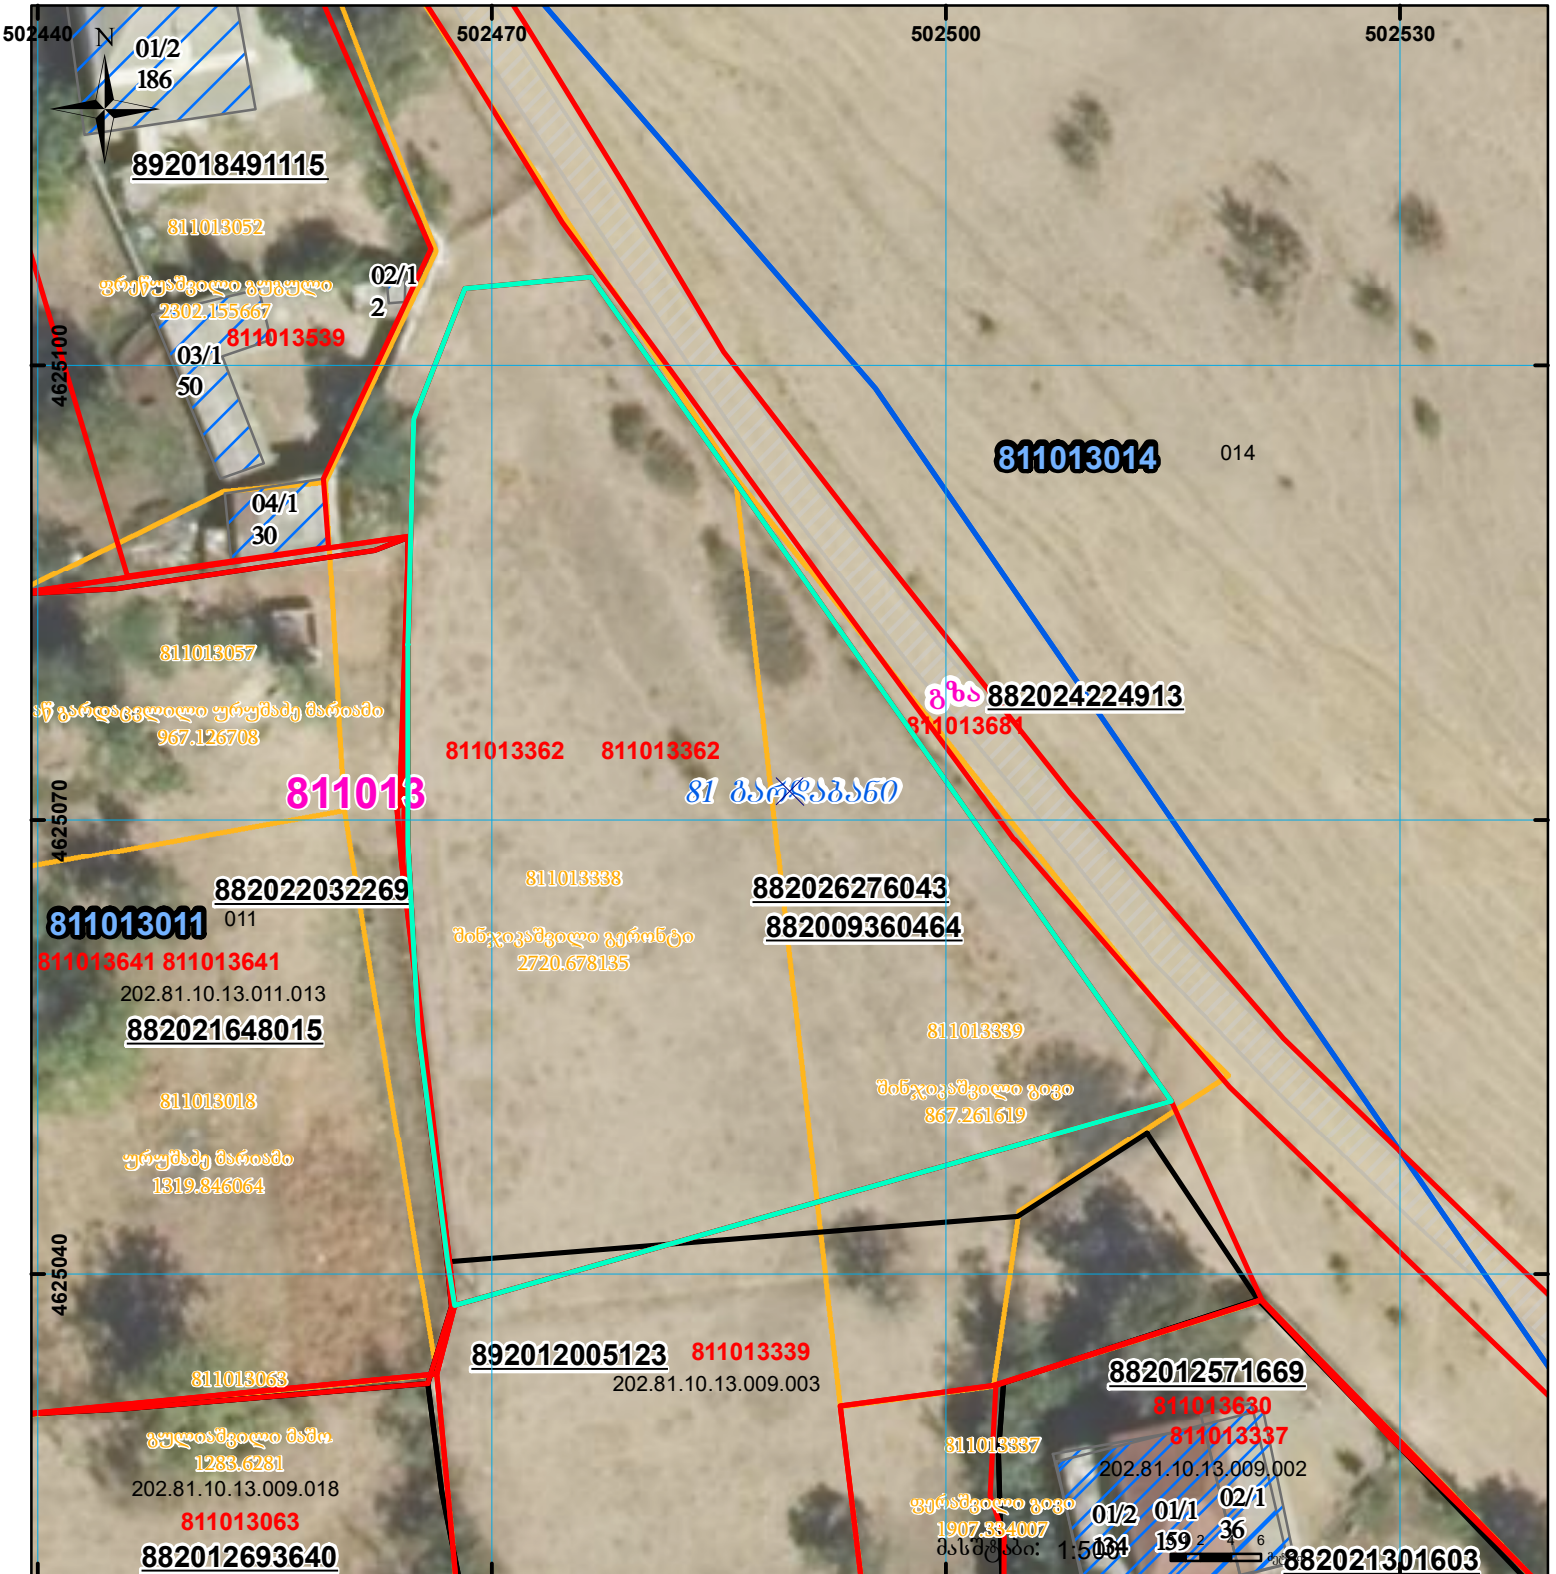

მიწის ნაკვეთის საკადასტრო კოდი: **811013362**
 ბანაცხადების რეგისტრაციის ნომერი: **882026276043**
 მიწის ნაკვეთის ფართობი: **2000 კვ.მ.**
 დანიშნულება:
 მომზადების თარიღი: **02.04.26**

	შენიშნული ნაკვეთი, პირობითი ნომერი/სართულიანობა		კალდებულება		სარეგისტრაციო წარმოდგენილი ნაკვეთი
	მიწის ნაკვეთის საკადასტრო საზღვარი		შუენებარე ნაკვეთობა		საზოგადოებრივი ნაკვეთობა

UTM (საერთაშორისო) სისტემის კოორდ.