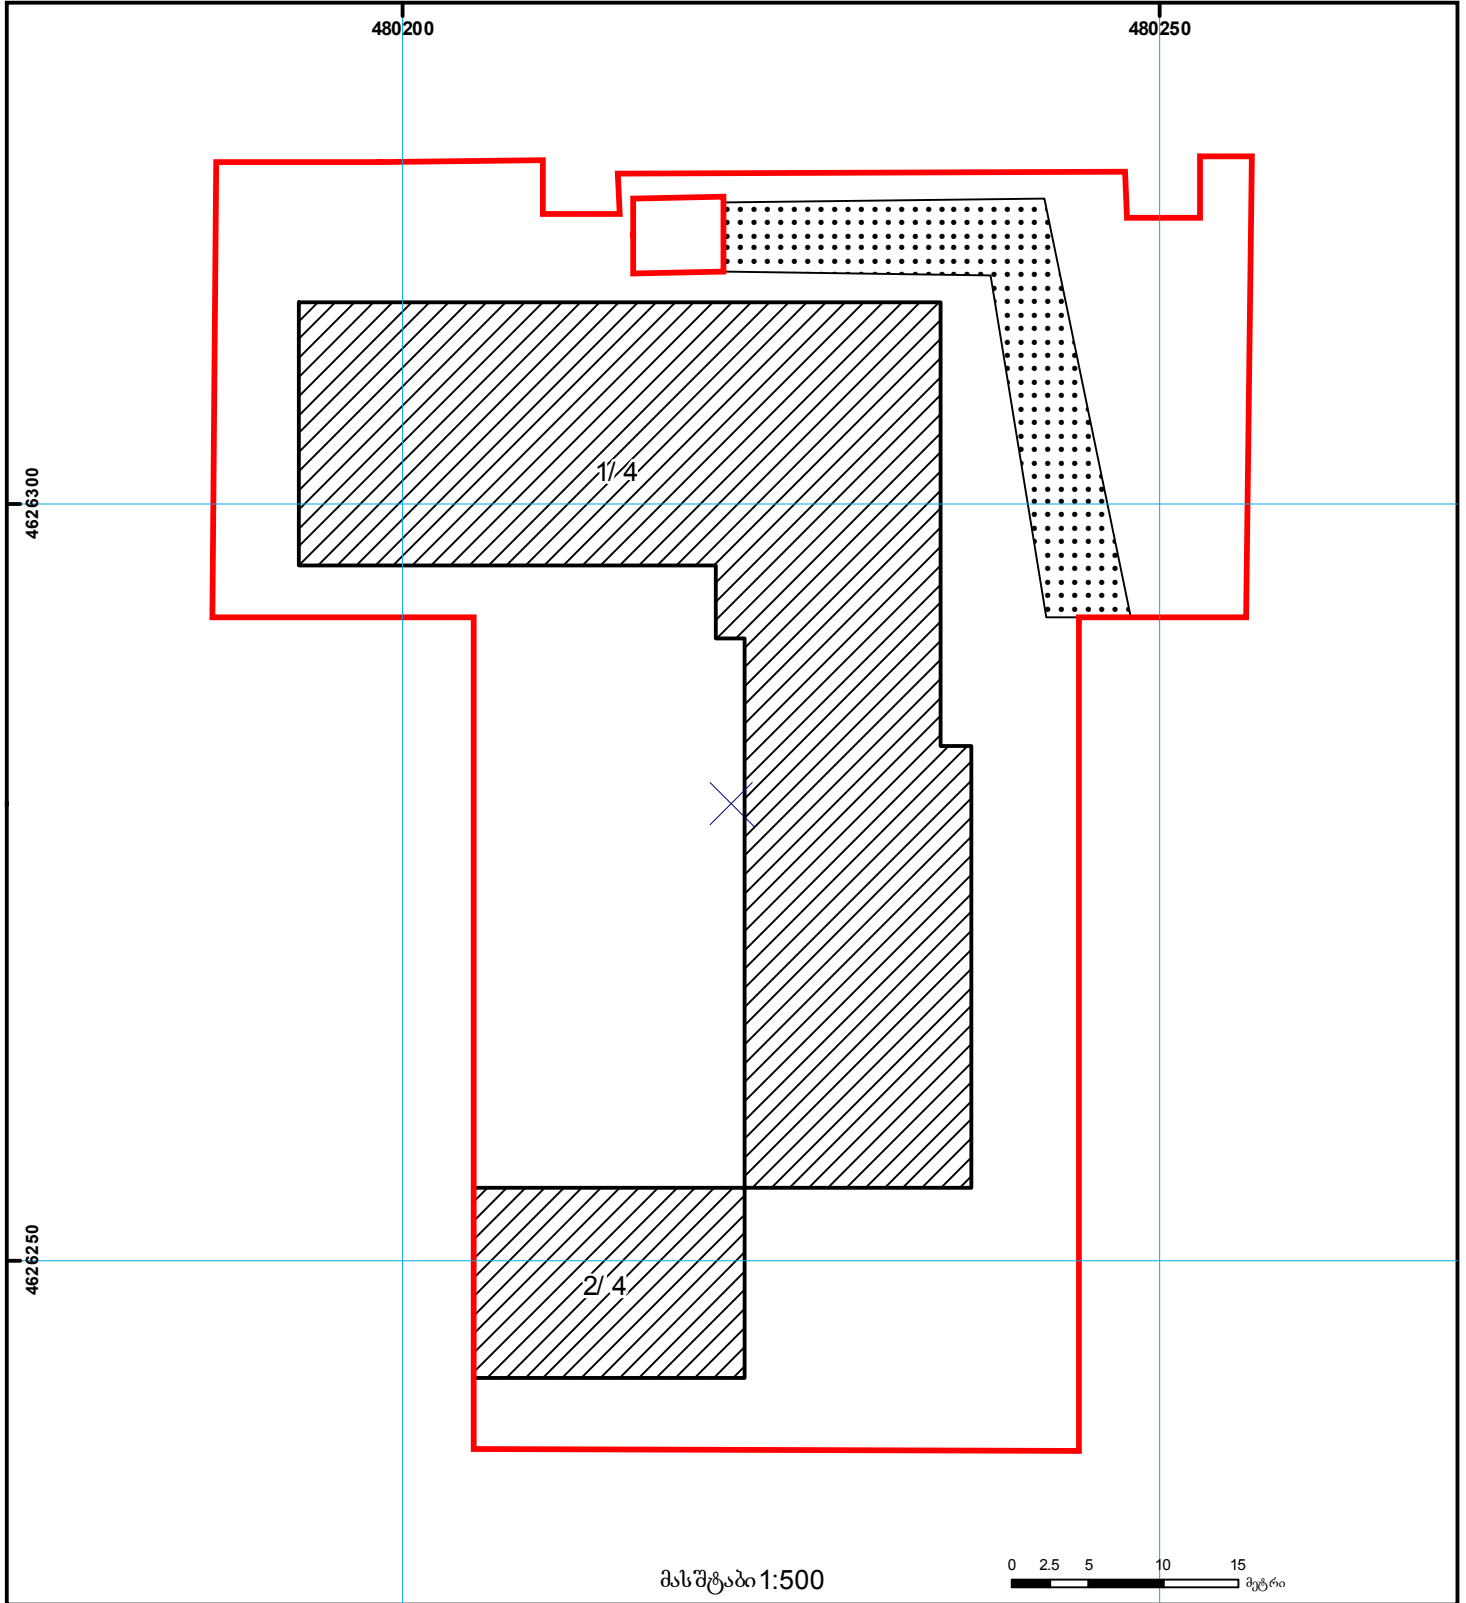

საქართველოს იუსტიციის სამინისტრო
საჯარო რეგისტრის ეროვნული სააგენტო

საკადასტრო გეგმა

საჯარო რეგისტრის
ეროვნული სააგენტო

მიწის ნაკვეთის საკადასტრო კოდი: 01.10.06.014.043
განცხადების რეგისტრაციის ნომერი 882009215729
მიწის ნაკვეთის ფართობი: 4170 კვ.მ.
ღანიშნულება: არასასოფლო-სამეურნეო
პროგნოზის თარიღი 04.08.09

მასშტაბი 1:500

- შენობა-ნაგებობა, პირობითი ნომერი/სართულიანობა
- ვადებულება
- მიწის ნაკვეთის საკადასტრო საზღვარი
- მშენებარე ნაგებობა
- საზოგადოებრივი ნაგებობა

000
UTM (საერთაშორისო) სისტემის კოორდ.