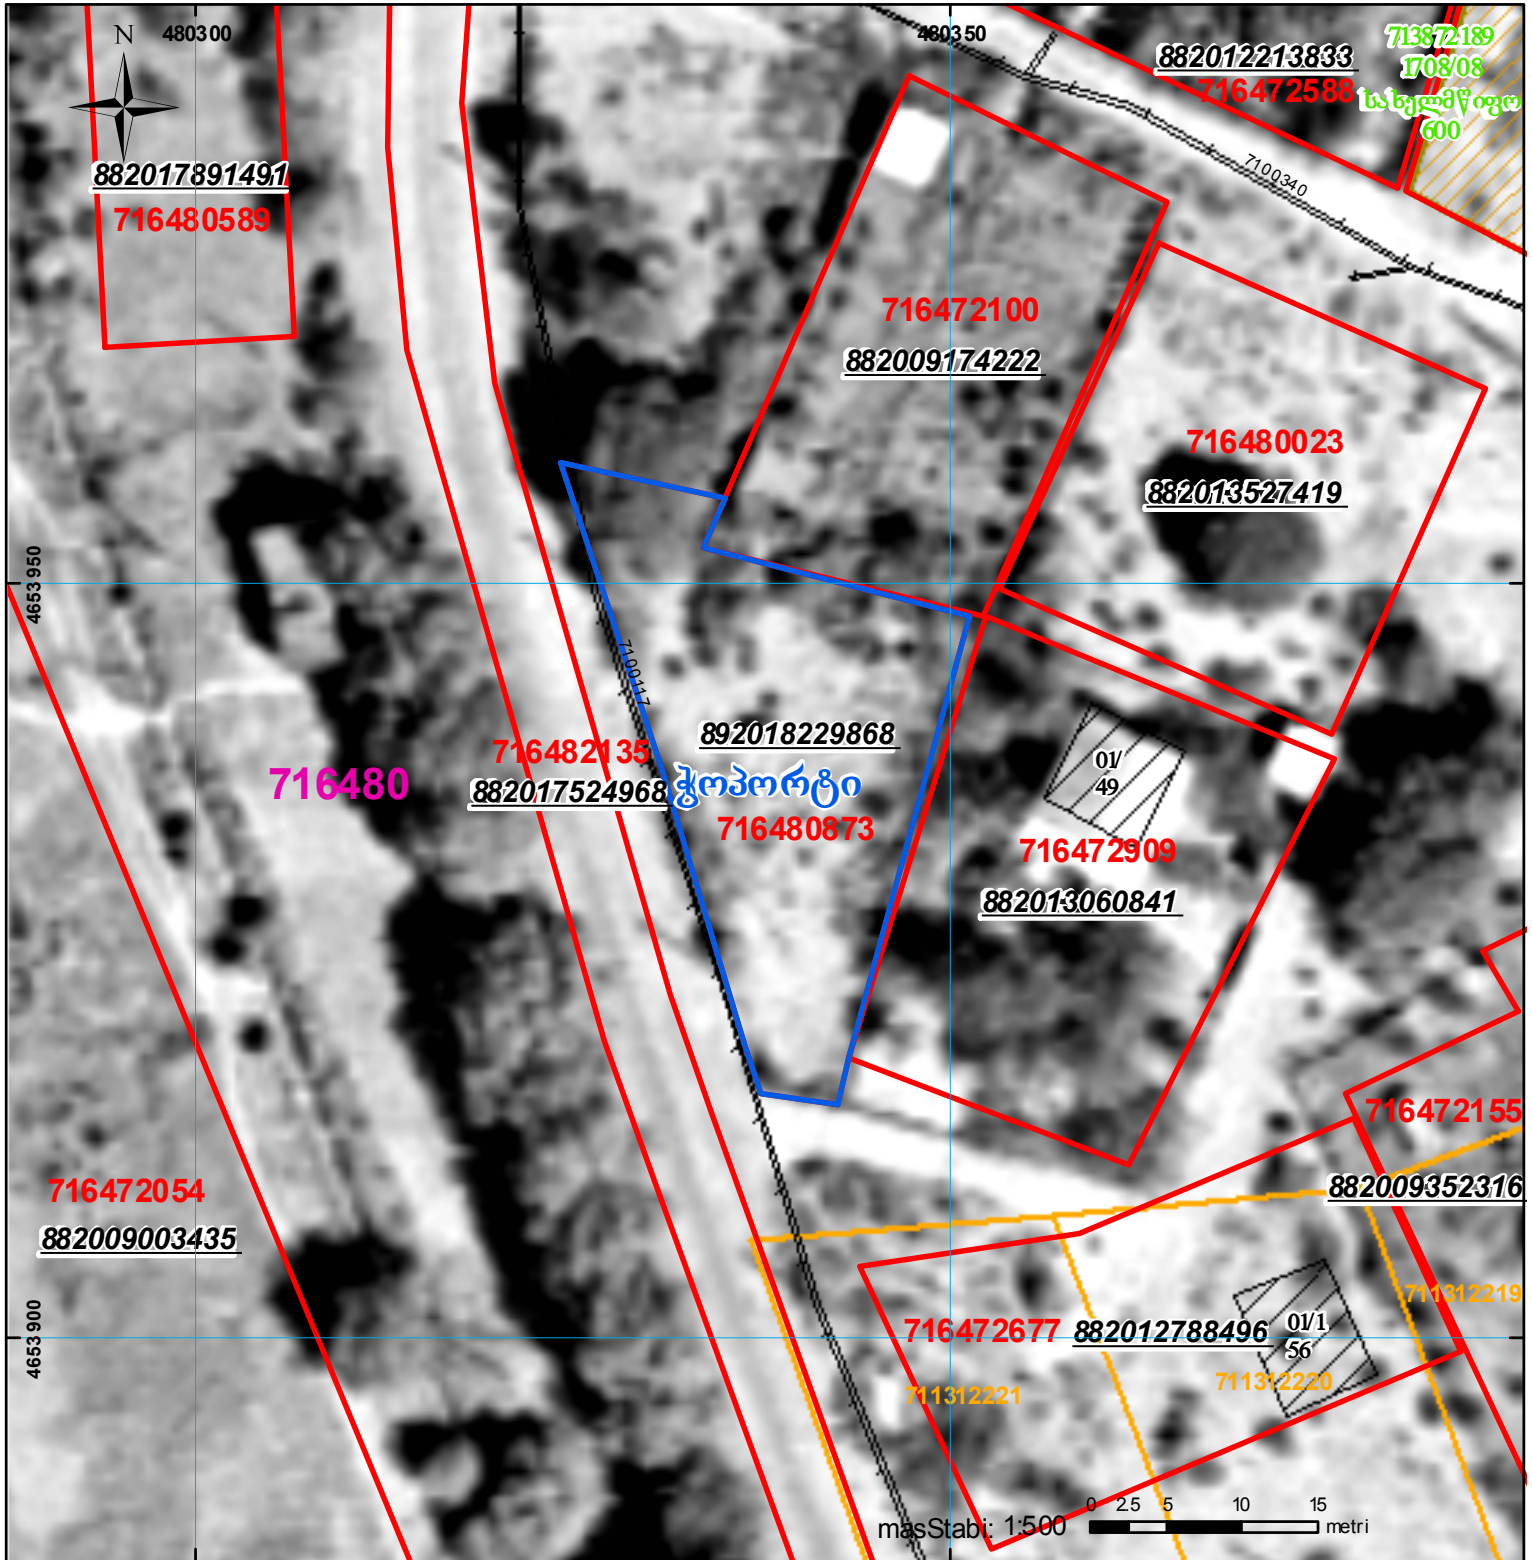

მიწის ნაკვეთის საკადასტრო კოდი:
 განცხადების რეგისტრაციის ნომერი:
 მიწის ნაკვეთის ფართობი:
 დანიშნულება:
 მომზადების თარიღი:

71 64 80 873
 892018229868
 567 კვ.მ.

20.03.18

	შენიშვნა-ნაკვობა, პირობითი ნომერი/სართულიანობა		ვალდებულება		საზოგადოებრივი ნაკვობა
	მიწის ნაკვეთის საკადასტრო საზღვარი		მშენებარე ნაკვობა		

UTM (საერთაშორისო) სისტემის კოორდ.