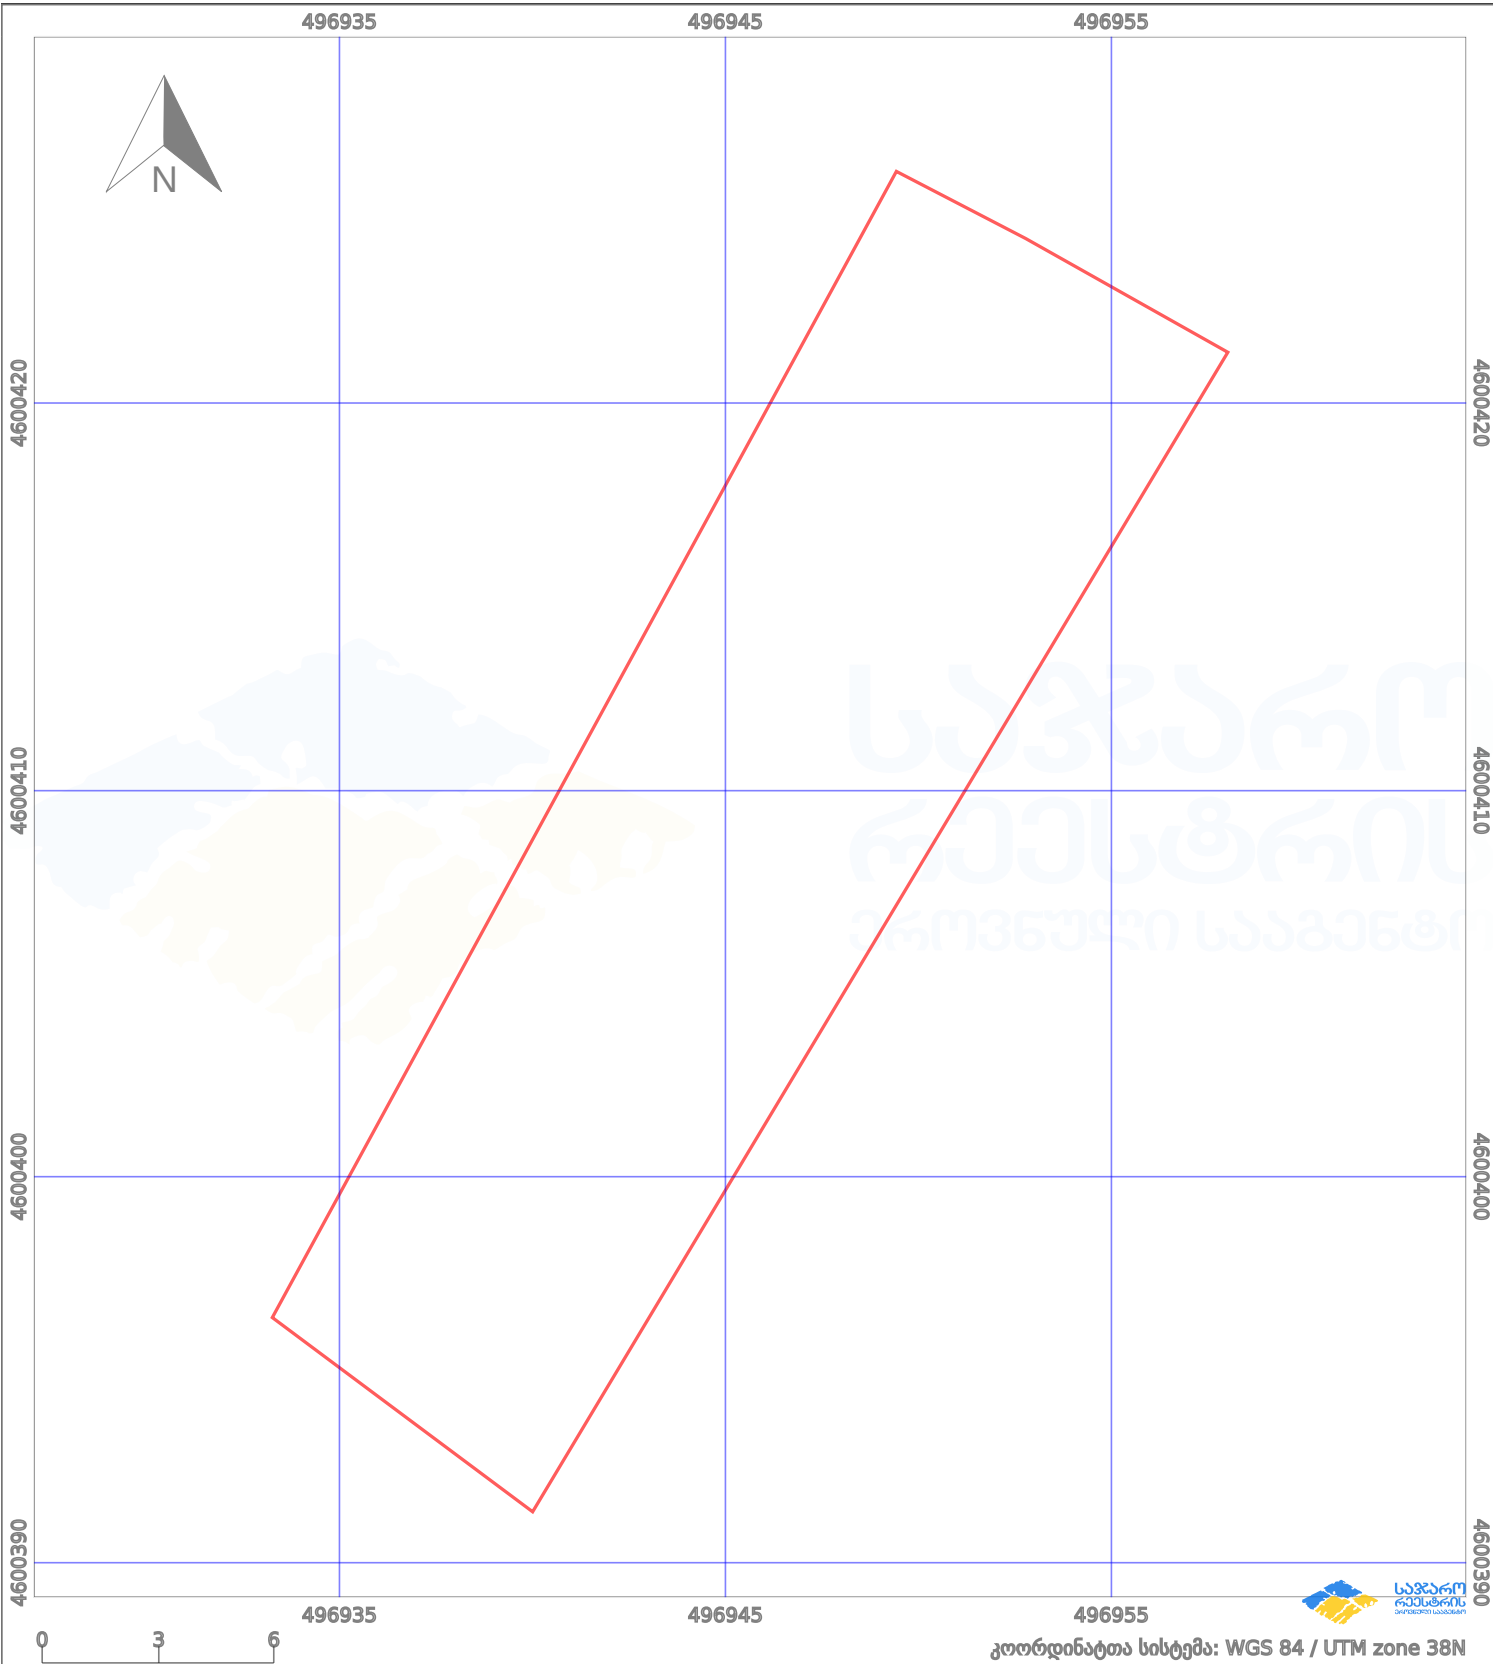

# საკადასტრო გეგმა

საქართველოს რეესტრის ეროვნული სააგენტო

საკადასტრო კოდი:

83.20.02.3313

ნაკვეთის დანიშნულება:

სასოფლო-სამეურნეო

განცხადების ნომერი:

882025782439

ფართობი:

312 კვ.მ (WGS 84 / UTM zone 38N)

მომზადების თარიღი:

10/07/2025

პირობითი აღნიშვნები:

	ნაკვეთის საზღვარი		მშენებარე ნაგებობა		აშენებული ნაგებობა		მინისქვეშა ნაგებობა
	საზღვარი ნაგებობა		ტყის ფონდი		ვალდებულება		ქარსაფარი ბოლი