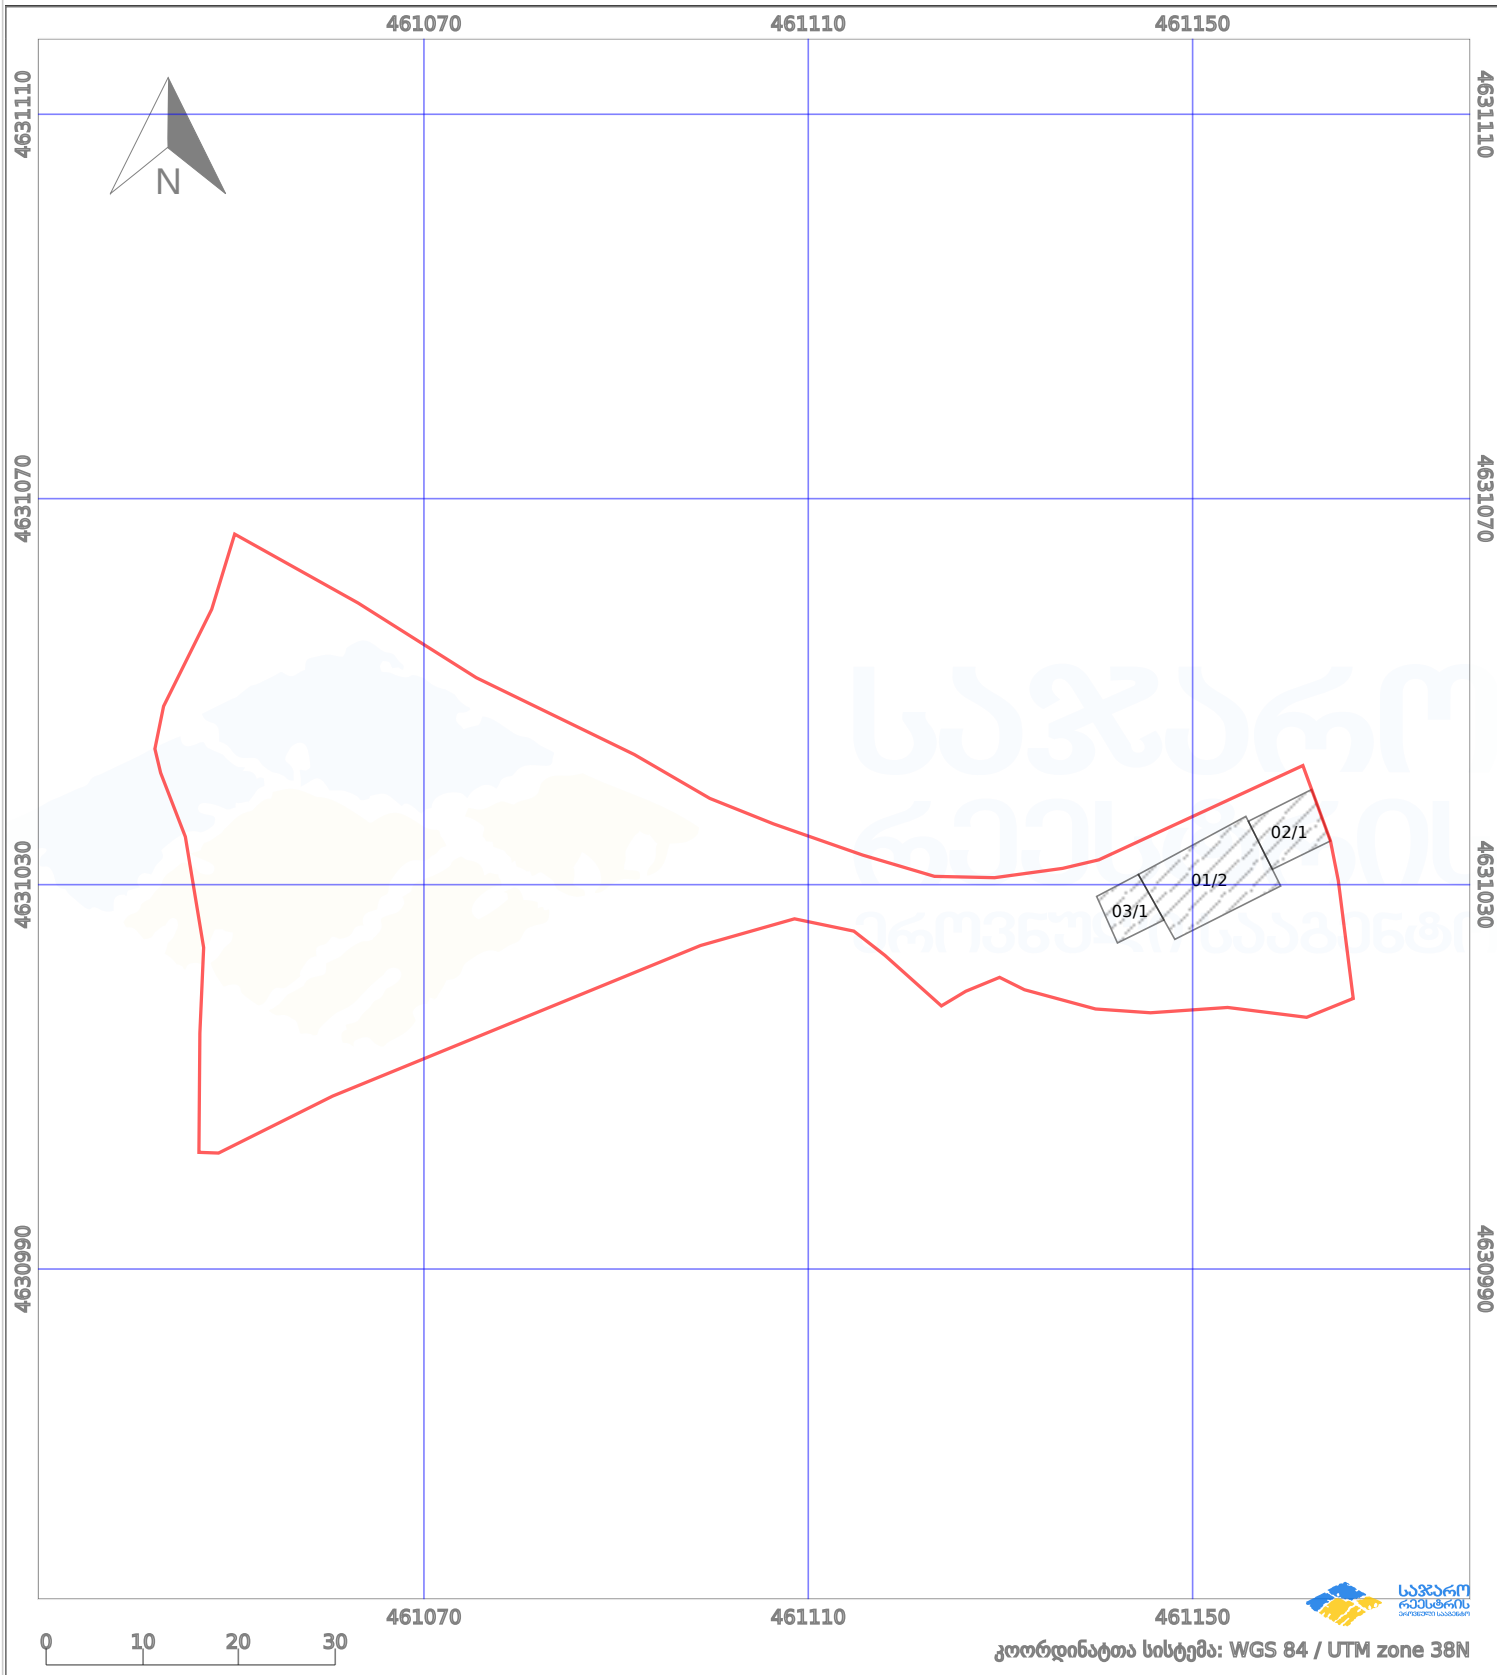

საკადასტრო გეგმა

საქართველოს რეესტრის ეროვნული სააგენტო

საკადასტრო კოდი:

72.15.06.669

ნაკვეთის დანიშნულება:

სასოფლო-სამეურნეო

განცხადების ნომერი:

882023133504

ფართობი:

3173 კვ.მ (WGS 84 / UTM zone 38N)

მომზადების თარიღი:

30/06/2023

პირობითი აღნიშვნები:

	ნაკვეთის საზღვარი		მშენებარე ნაკებობა		02/4	აშენებული ნაკებობა		ქარსაფარი ზოლი
	საზომრივი ნაკებობა		ტყის ფონდი			ვალდებულება		