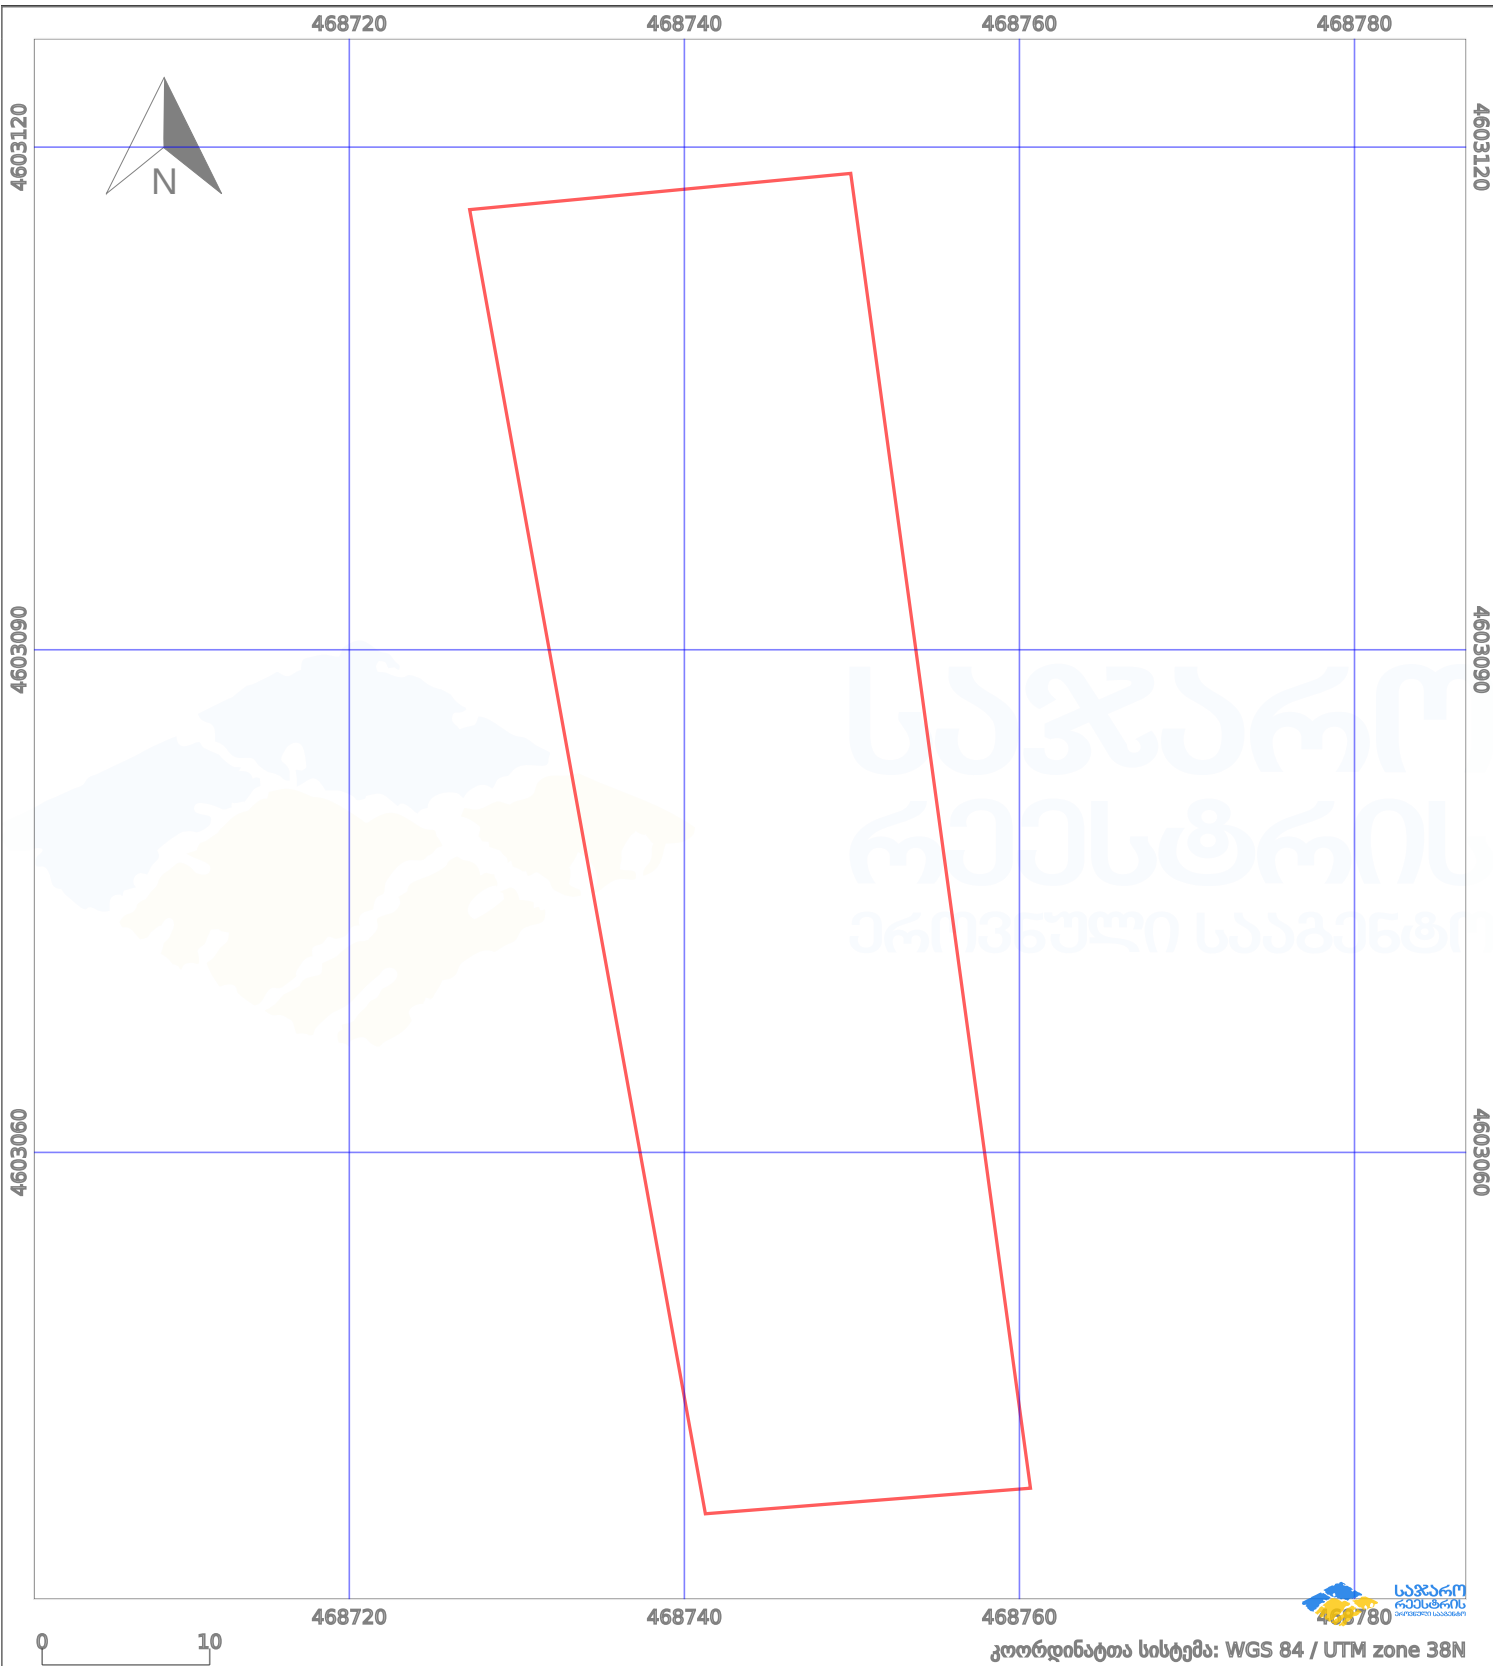

საკადასტრო გეგმა

საქართველოს რეესტრის ეროვნული სააგენტო

საკადასტრო კოდი: **84.03.37.024.002**

ნაკვეთის დანიშნულება:

სასოფლო-სამეურნეო(სახნავი)

განცხადების ნომერი: **882020637819**

ფართობი:

1670 კვ.მ (WGS 84 / UTM zone 38N)

მომზადების თარიღი: **07/10/2022**

პირობითი აღნიშვნები:

	ნაკვეთის საზღვარი		მშენებარე ნაგებობა		აშენებული ნაგებობა		ქარსაფარი ზოლი
	საზომრივი ნაგებობა		ტყის ფონდი		ვალდებულება		