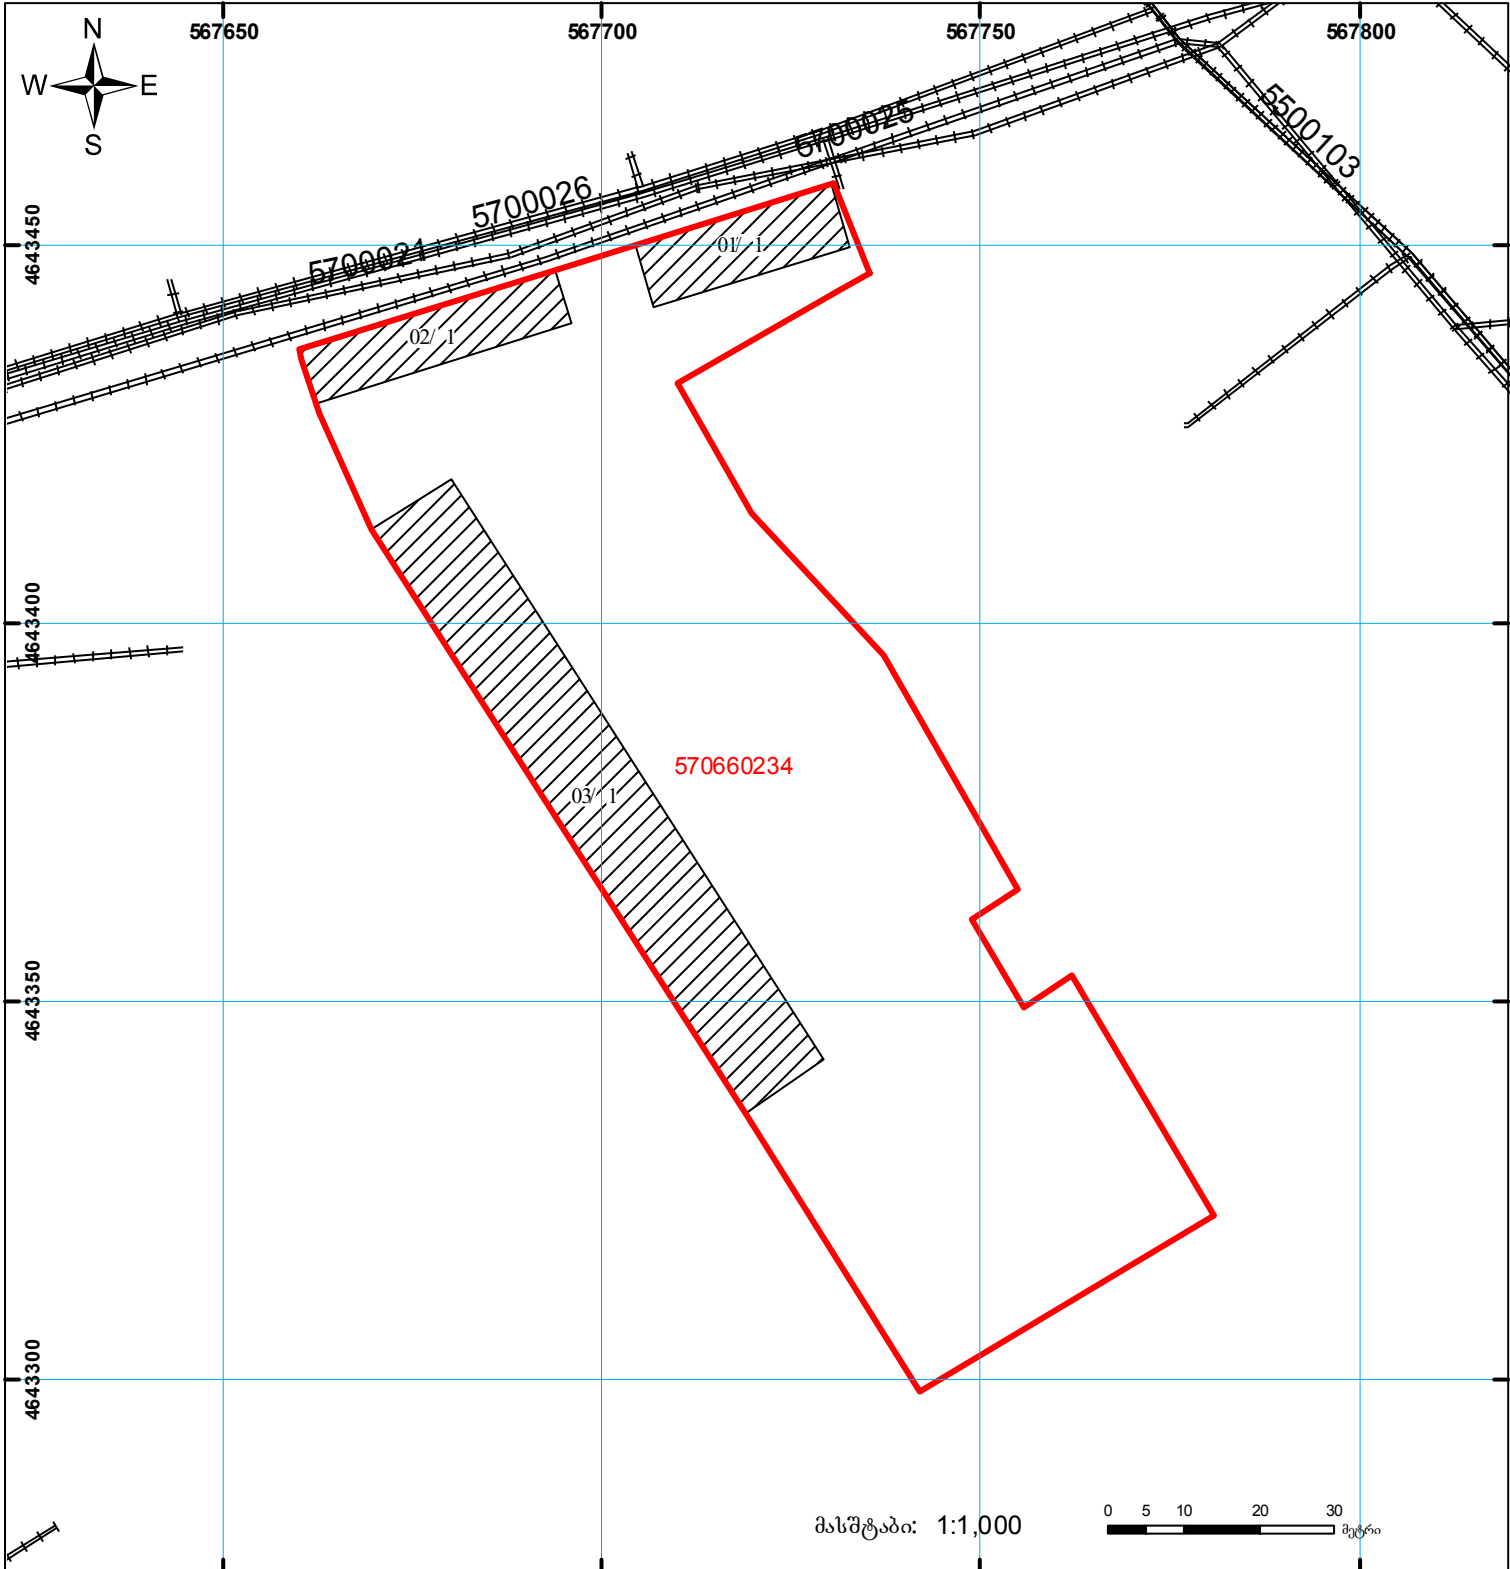

საქართველოს იუსტიციის სამინისტრო  
საჯარო რეგისტრის ეროვნული სააგენტო

საკადასტრო გეგმა

საჯარო რეგისტრის ეროვნული სააგენტო

მიწის ნაკვეთის საკადასტრო კოდი: 57 06 60 234

განცხადების რეგისტრაციის ნომერი: 882012981877

მიწის ნაკვეთის ფართობი: 7481 კვ.მ.

ღანიშნულება: არასასოფლო-სამეურნეო

კატეგორია:

მომზადების თარიღი: 18.10.2012

მასშტაბი: 1:1,000

	შენიშნა-ნაგებობა, პირობითი ნომერი/სართულიანობა		ვალდებულება		საზობრივი ნაგებობა
	მიწის ნაკვეთის საკადასტრო საზღვარი		მშენებარე ნაგებობა		სახელმწიფო ტყის ფონდი

0.00  
000  
UTM (საერთაშორისო) სისტემის კოორდ.