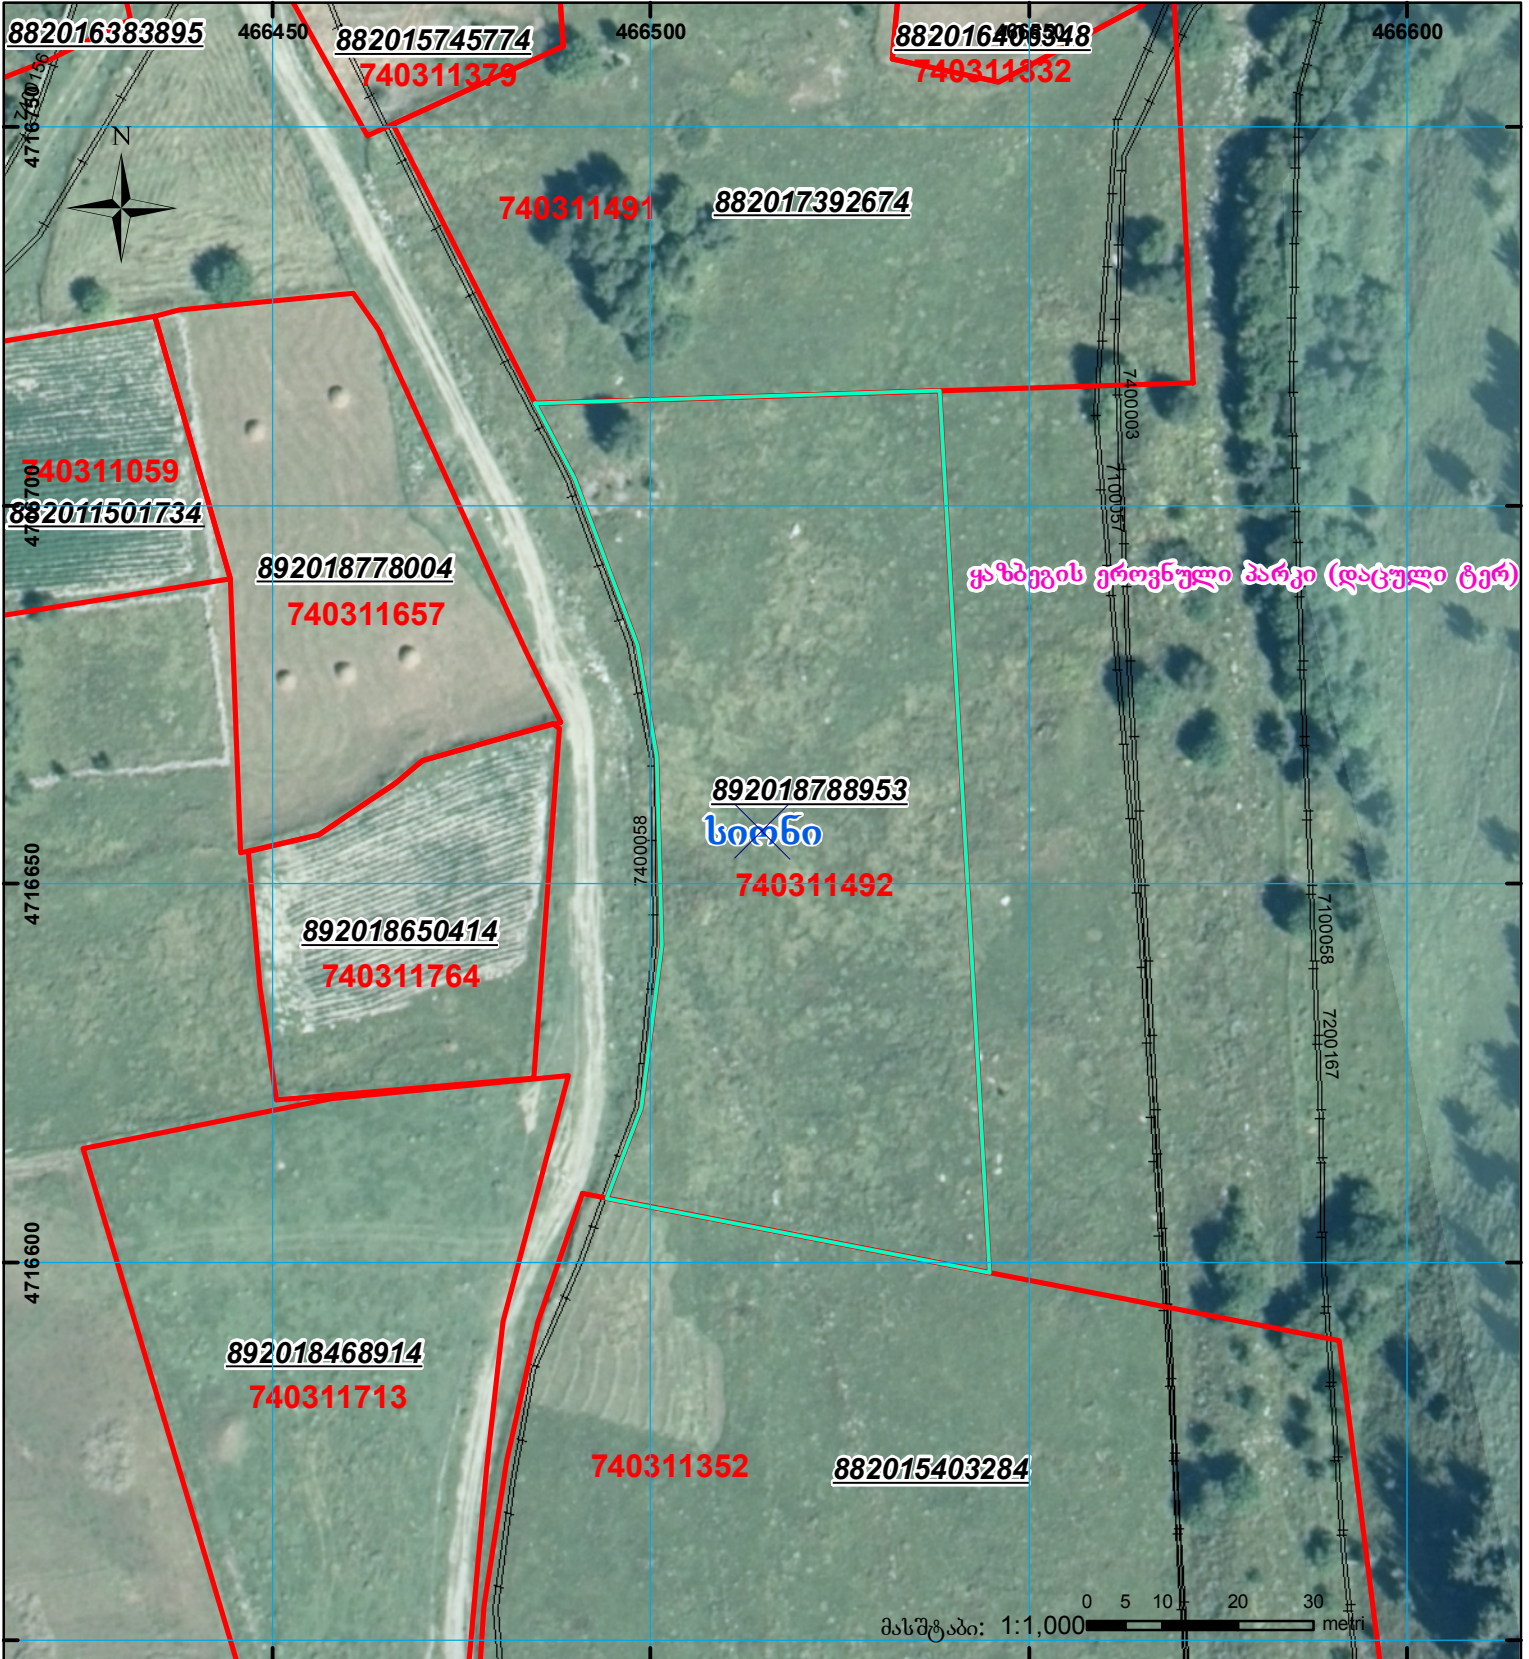

მიწის ნაკვეთის საკადასტრო კოდი:  
 განცხადების რეგისტრაციის ნომერი:  
 მიწის ნაკვეთის ფართობი:  
 დანიშნულება:  
 მომზადების თარიღი:

74 03 11 492  
 892018788953  
 4900 კვ.მ.  
 14.09.18

მასშტაბი: 1:1,000

	შენიშნული ნაკვეთი, პირობითი ნომერი/სართულიანობა		კალდებულება		საზოგადოებრივი ნაკვეთი
	მიწის ნაკვეთის საკადასტრო საზღვარი		შენიშნული ნაკვეთი		

UTM (საერთაშორისო) სისტემის კოორდ.