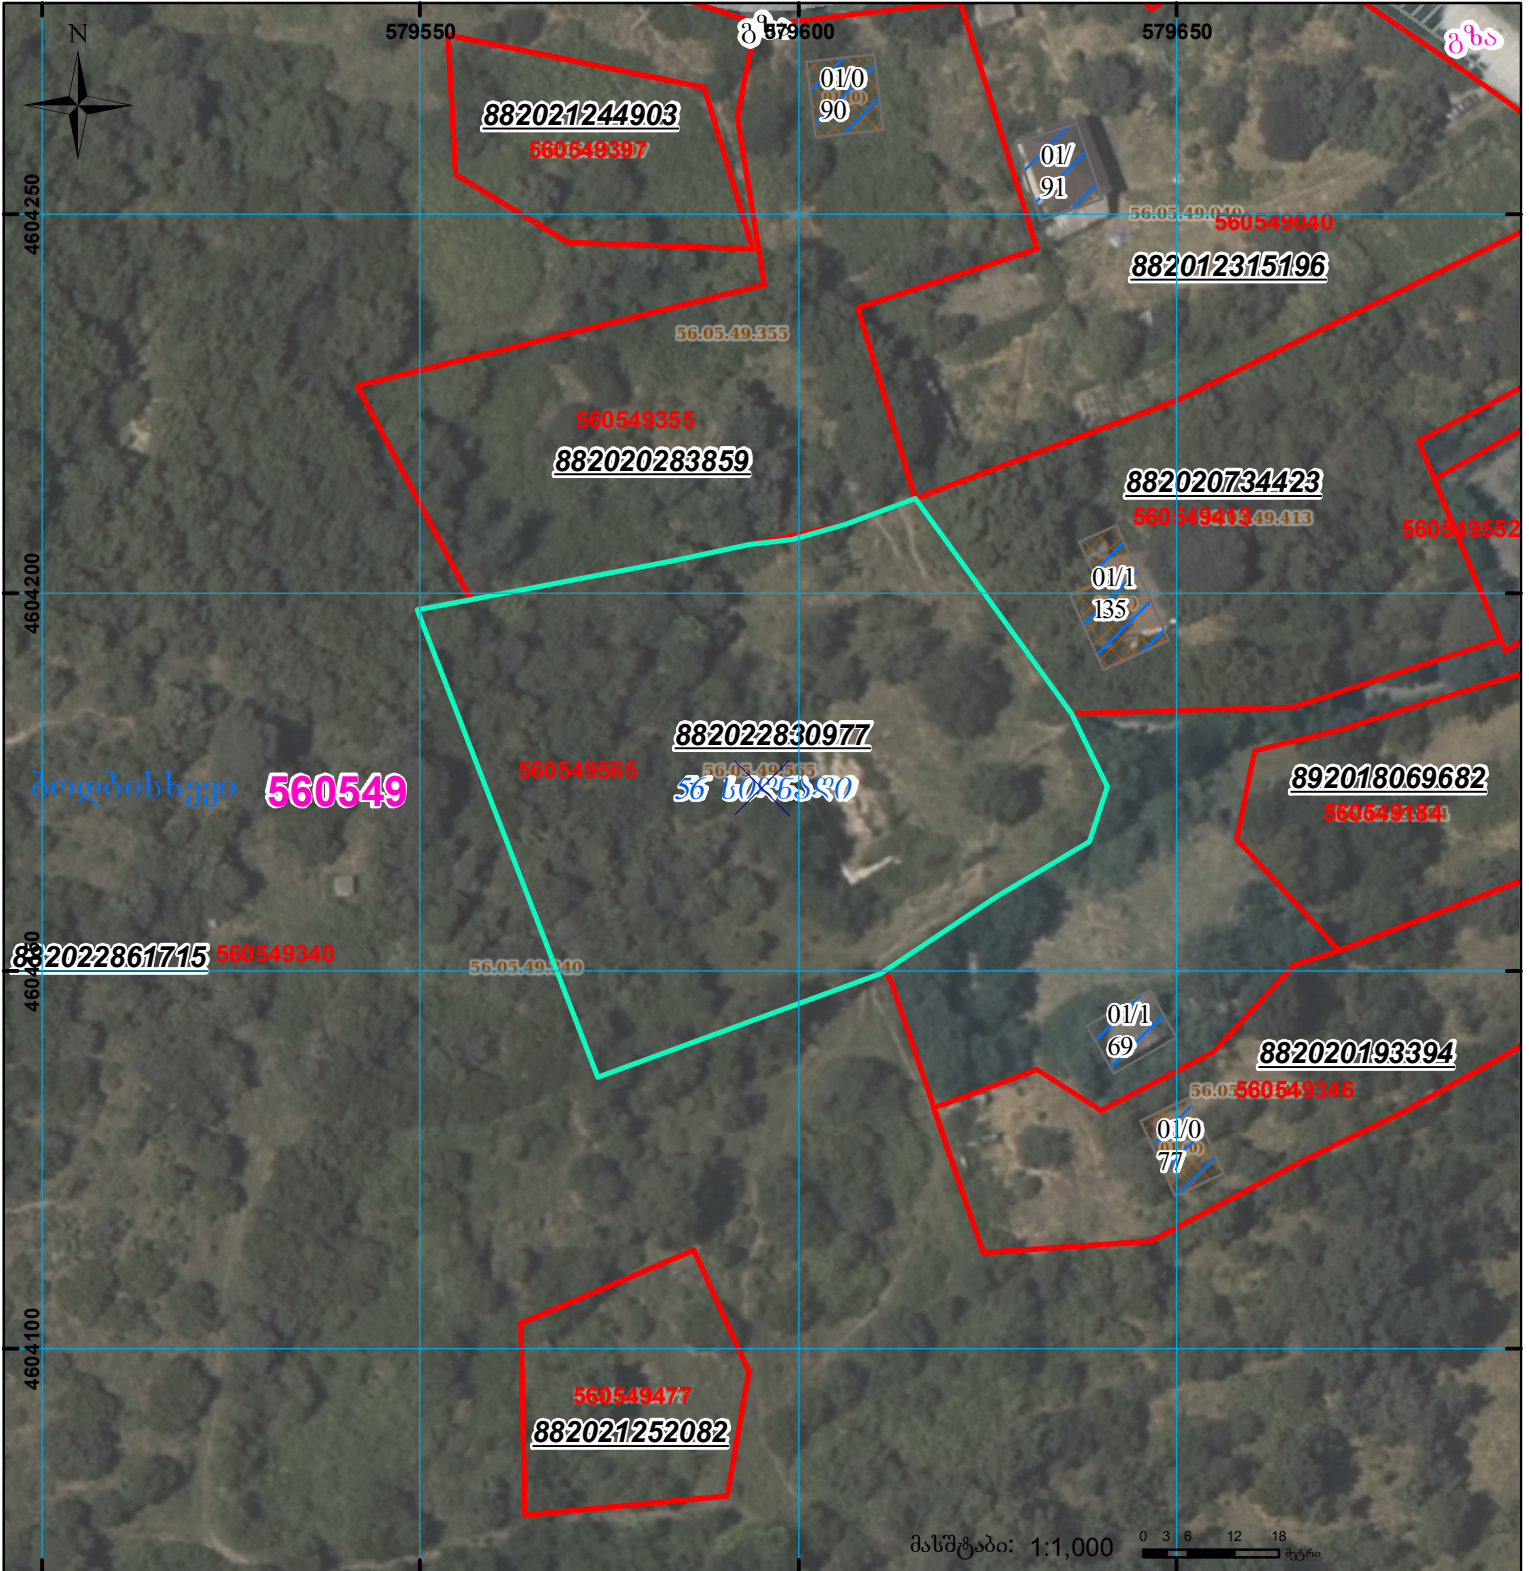

მიწის ნაკვეთის საკადასტრო კოდი: **560549565**
 განცხადების რეგისტრაციის ნომერი: **882022830977**
 მიწის ნაკვეთის ფართობი: **4283 კვ.მ.**
 დანიშნულება:
 მომზადების თარიღი: **17.11.22**

შენობა-ნაგებობა, პირობითი ნომერი/სართულიანობა	ვალდებულება	სარეგისტრაციოდ წარმოდგენილი ნაკვეთი
მიწის ნაკვეთის საკადასტრო საზღვარი	მშენებარე ნაკვეთი	საზობრივი ნაკვეთი

UTM (საერთაშორისო) სისტემის კოორდ.