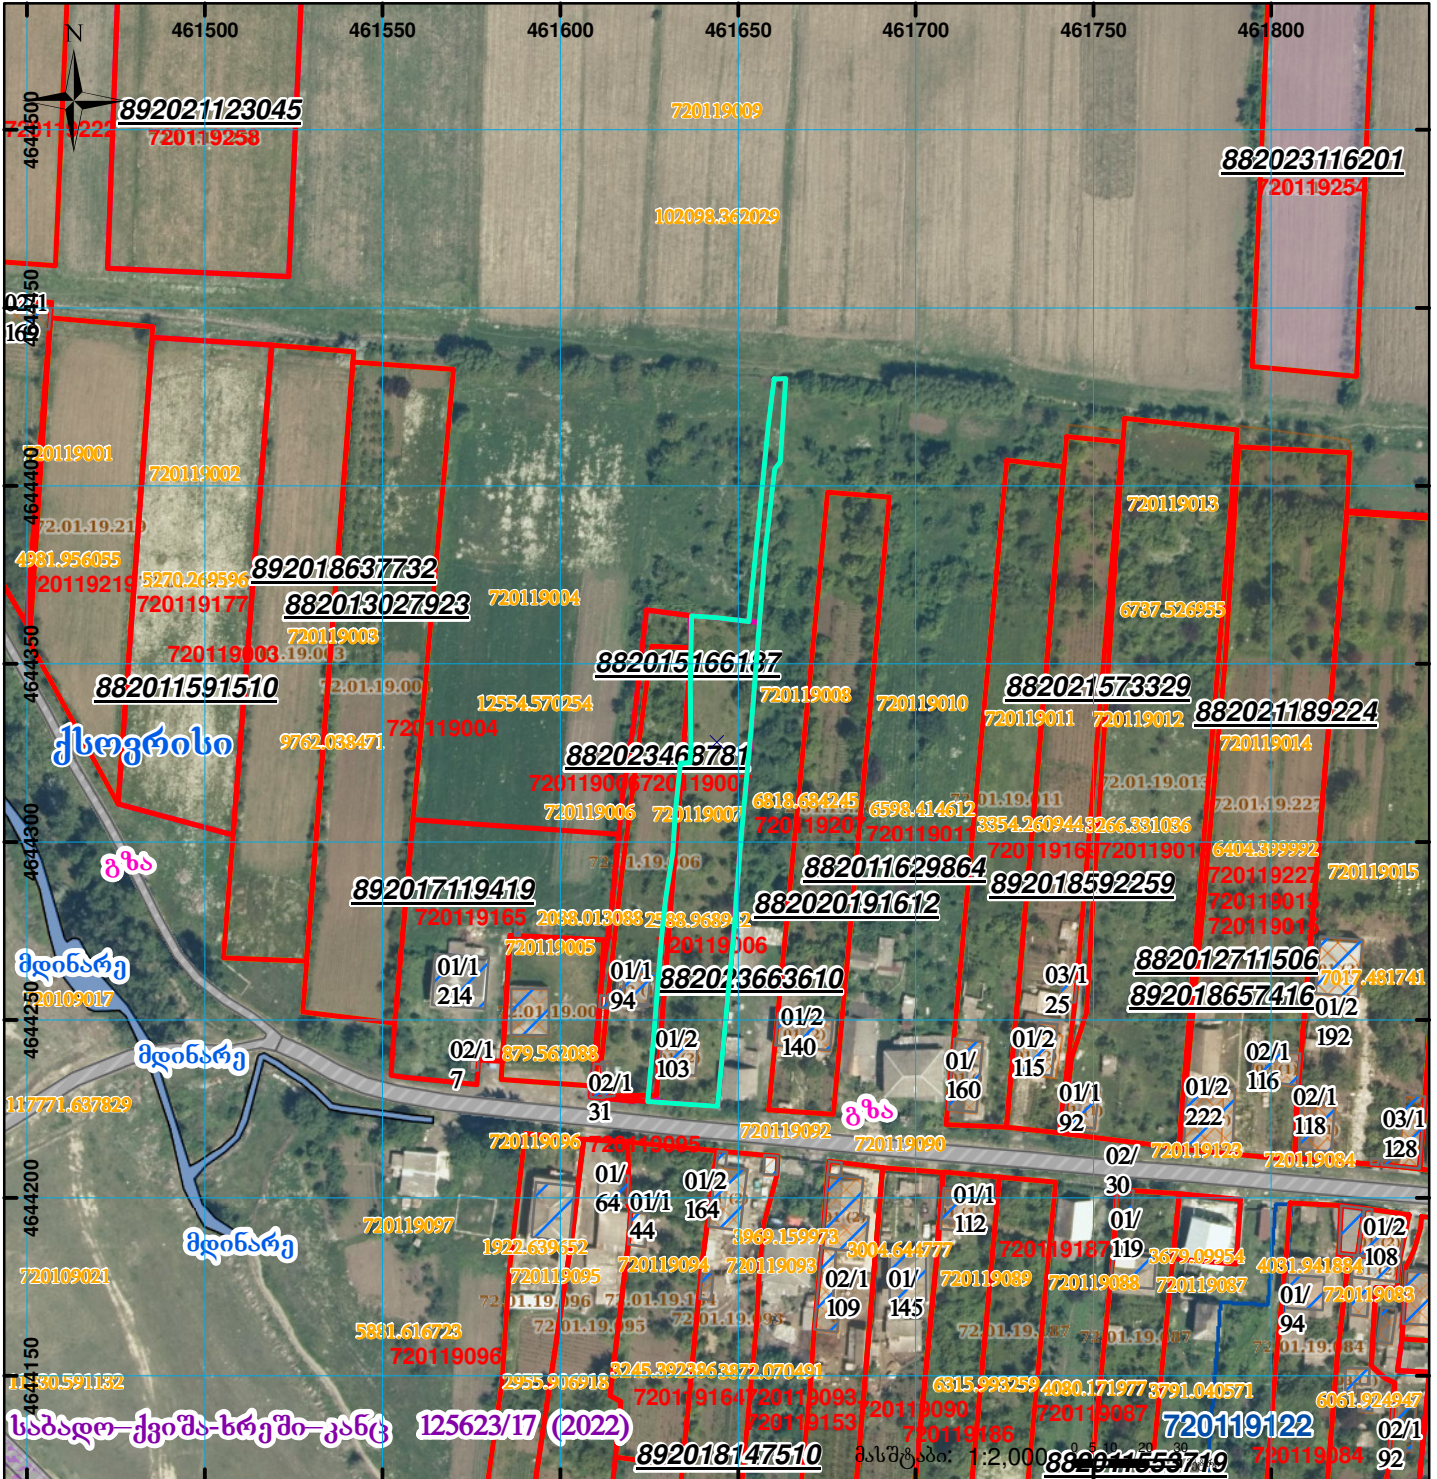

**ზედღება რეგისტრირებულ მონაცემთან 72.01.19.006**  
**განიხილეთ 882023663610 ერთად**

მიწის ნაკვეთის საკადასტრო კოდი: 720119007  
 განცხადების რეგისტრაციის ნომერი: 882023468781  
 მიწის ნაკვეთის ფართობი: 2825 კვ.მ.  
 დანიშნულება: 28.06.23  
 მომზადების თარიღი:

	შენიშვნა-ნაკვეთობა, პირობითი ნომერი/სართულიანობა		ვალდებულება		სარეგისტრაციო წარმოდგენილი ნაკვეთი
	მიწის ნაკვეთის საკადასტრო საზღვარი		შუენებარე ნაკვეთობა		საზობრივი ნაკვეთობა

UTM (საერთაშორისო) სისტემის კოორდ.