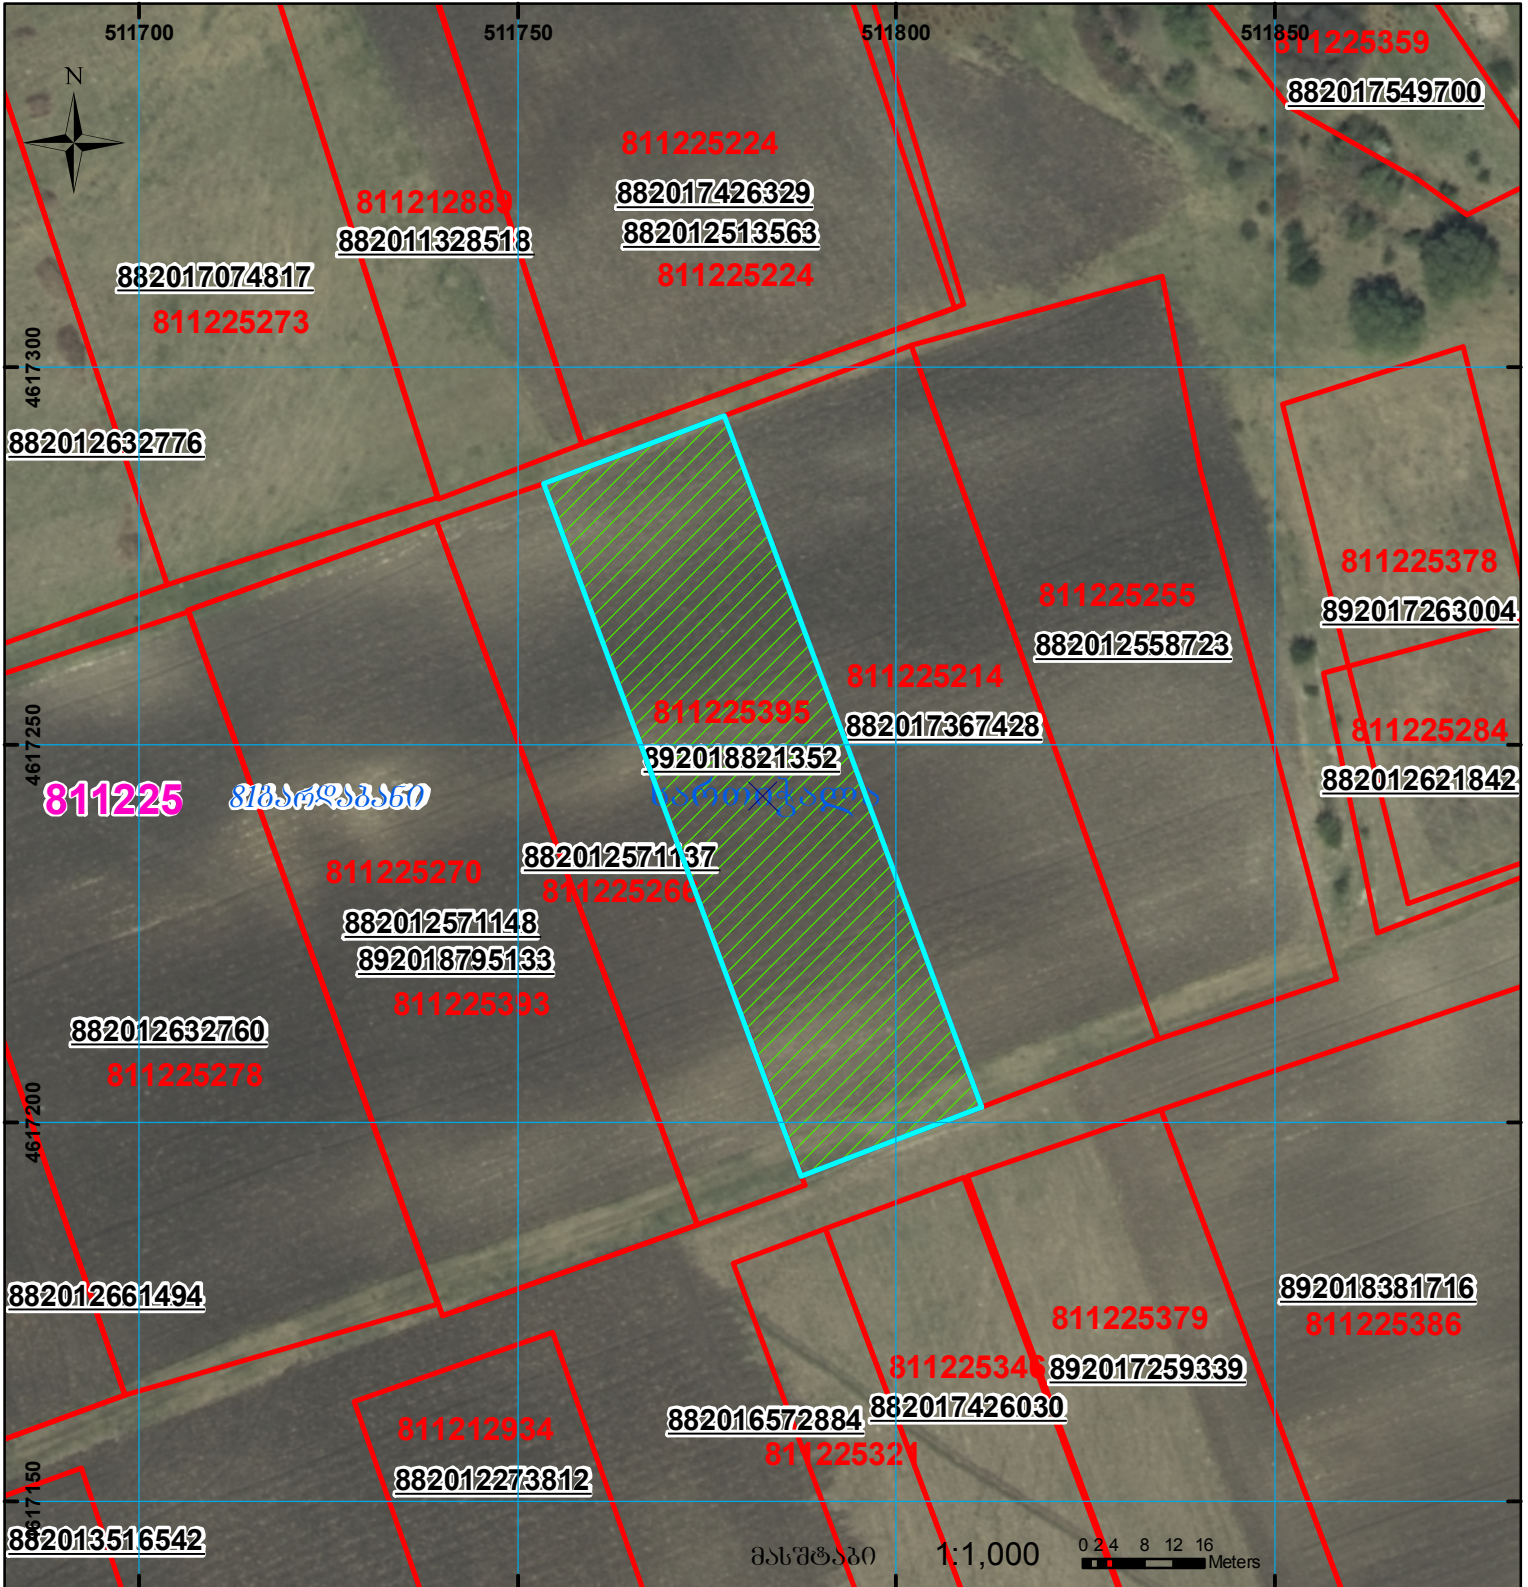

მიწის ნაკვეთის საკადასტრო კოდი:
 ბანცხალების რეგისტრაციის ნომერი:
 მიწის ნაკვეთის ფართობი:
 დანიშნულება:
 მომზადების თარიღი:

81 12 25 395
 892018821352
 2500 კვ.მ.

24.09.18

	შენიშნა-ნაგებობა, პირობითი ნომერი/სართულიანობა		კალდებულება		საზღვრევი ნაგებობა
	მიწის ნაკვეთის საკადასტრო საზღვარი		შენიშნარე ნაგებობა		

UTM (საერთაშორისო) სისტემის კოორდ.