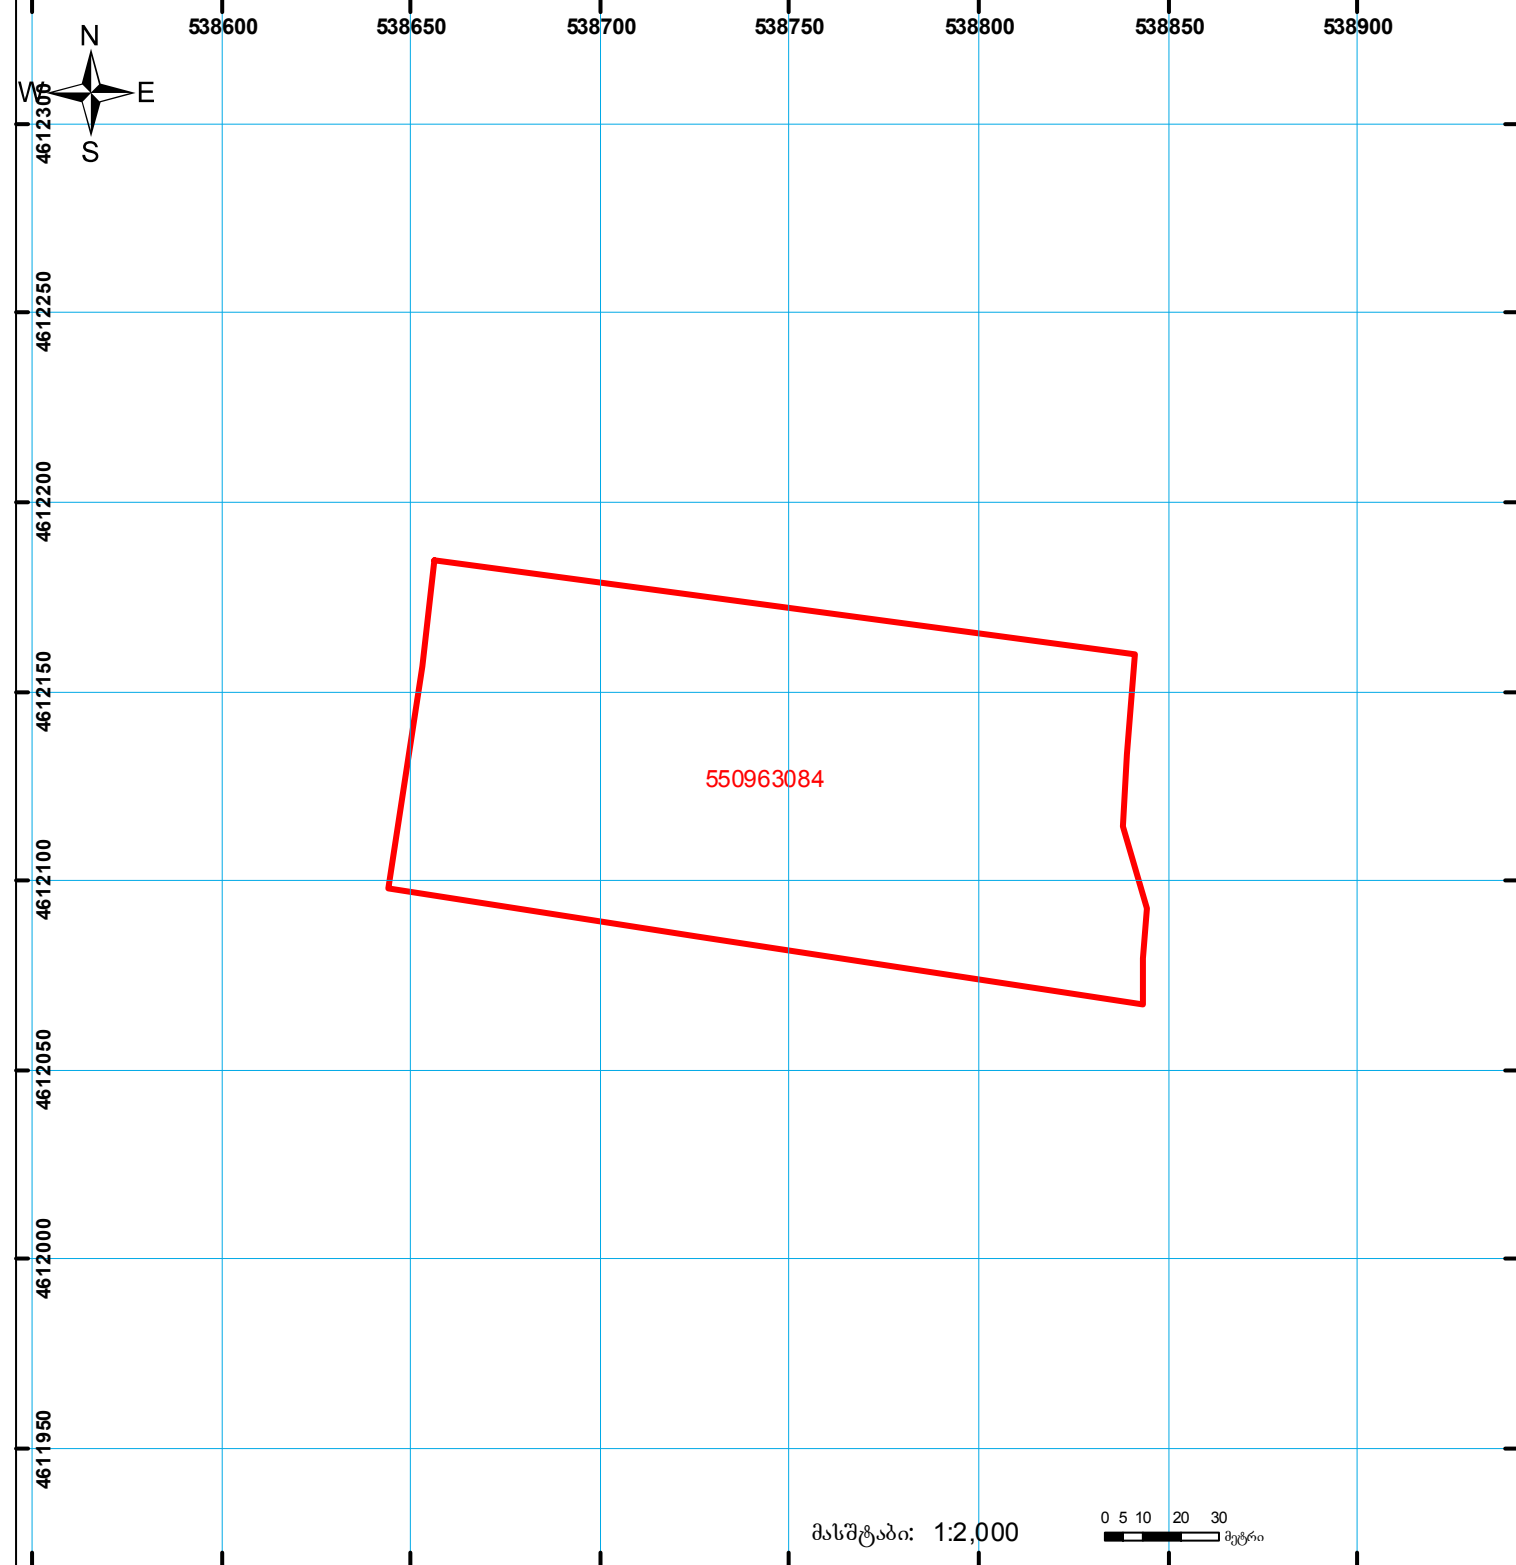

საქართველოს იუსტიციის სამინისტრო
საჯარო რეგისტრის ეროვნული სააგენტო
საკადასტრო ბუბმა

მიწის ნაკვეთის საკადასტრო კოდი: 55 09 63 084
ბანცხალების რეგისტრაციის ნომერი: 882013024623
მიწის ნაკვეთის ფართობი: 17296 კვ.მ.
ღანიშნულება: სასოფლო-სამეურნეო
კატეგორია:
მომზადების თარიღი: 24.01.2013

	შენიშნა-ნაგებობა, პირობითი ნომერი/სართულიანობა		ვალდებულება		საზოგადოებრივი ნაგებობა
	მიწის ნაკვეთის საკადასტრო საზღვარი		მშენებარე ნაგებობა		სახელმწიფო ტყის ფონდი

UTM (საერთაშორისო) სისტემის კოორდ. 0.00