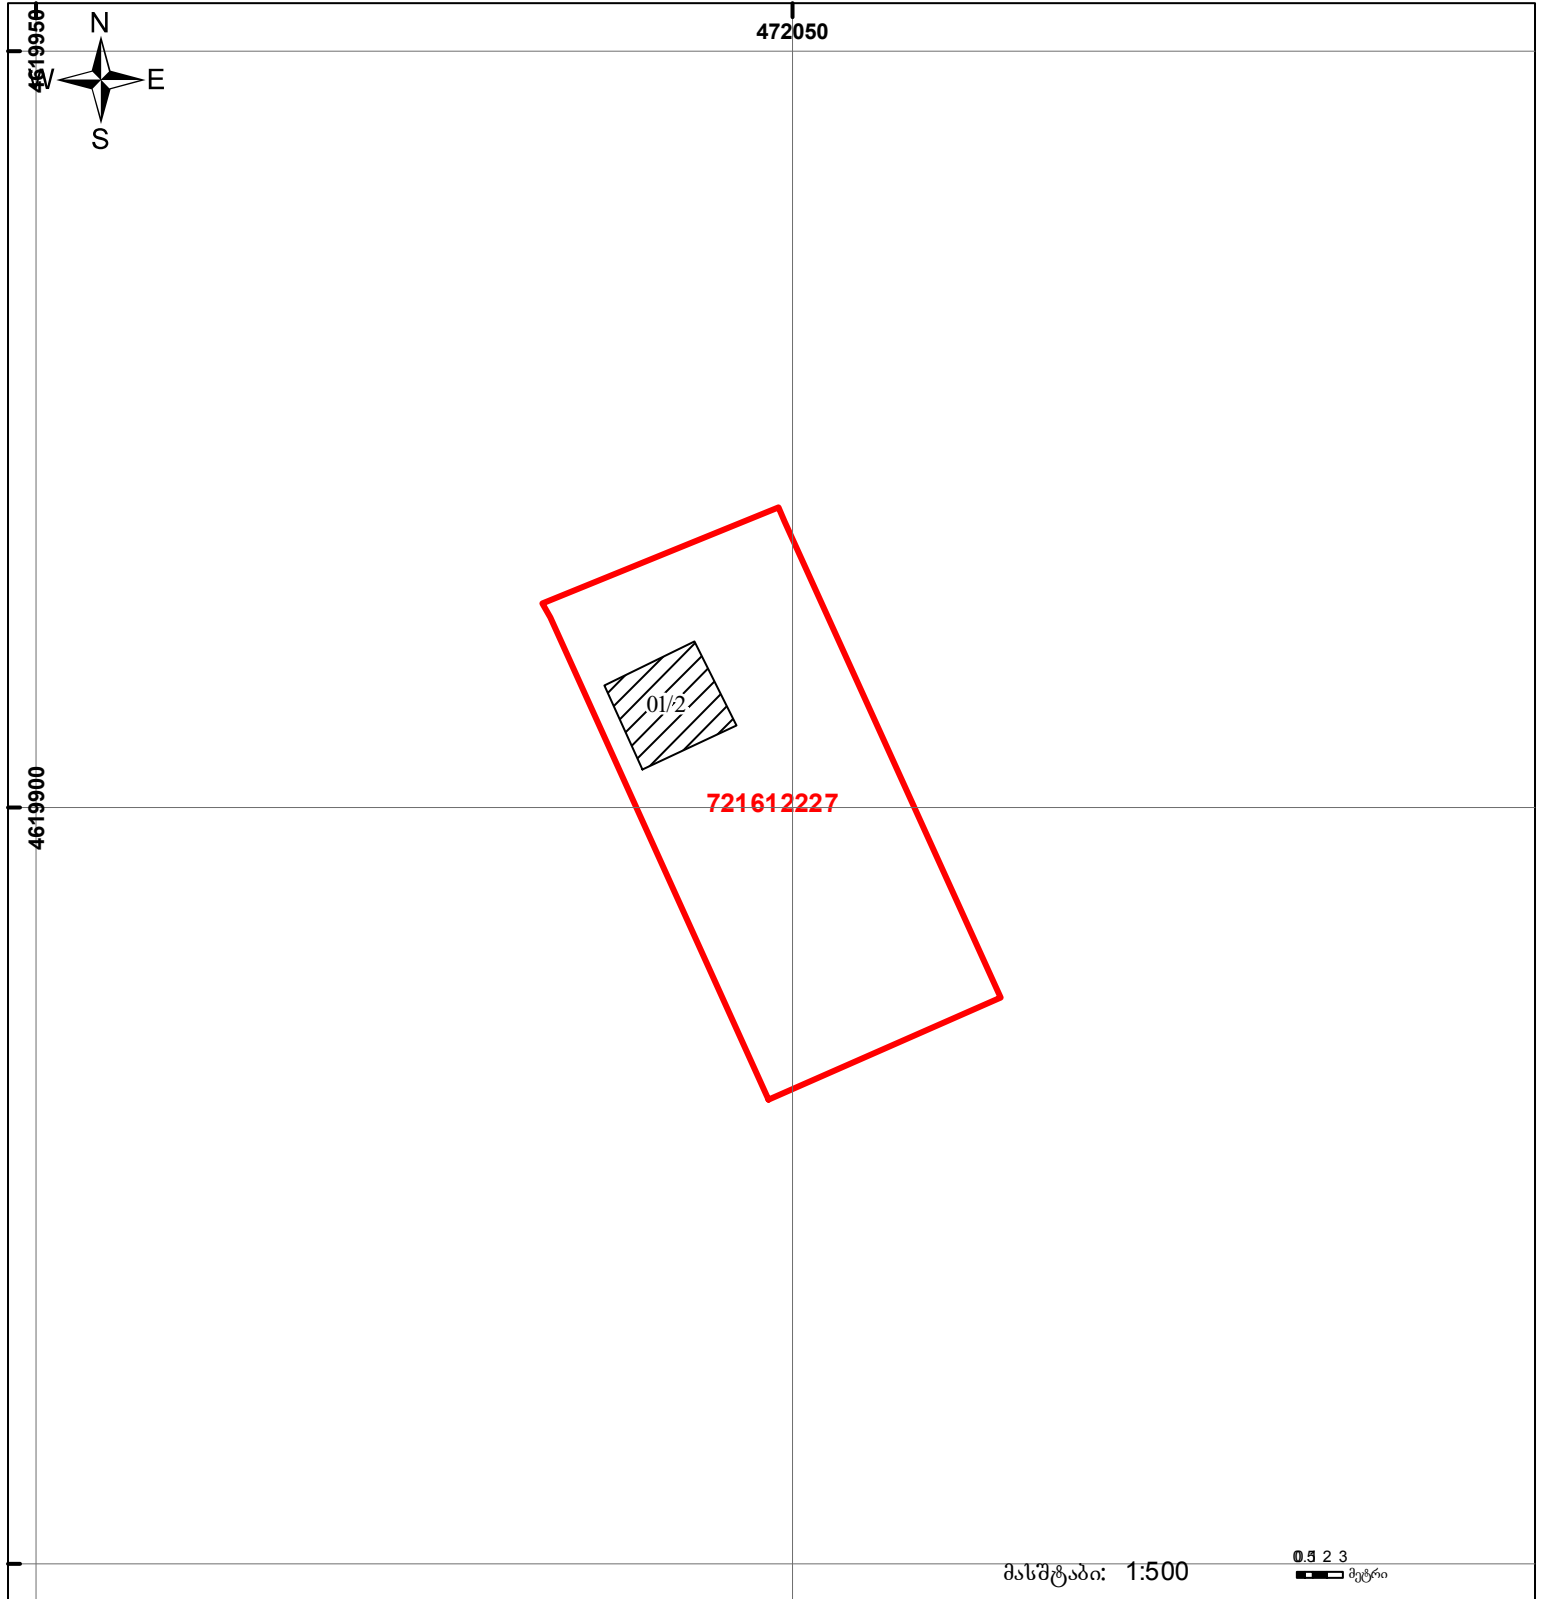

საქართველოს იუსტიციის სამინისტრო  
საჯარო რეგისტრის ეროვნული სააგენტო  
საკადასტრო ბუბმა

მიწის ნაკვეთის საკადასტრო კოდი: 72 16 12 227  
 განცხადების რეგისტრაციის ნომერი: 882015546755  
 მიწის ნაკვეთის ფართობი: 600 კვ.მ.  
 დანიშნულება: სასოფლო-სამეურნეო  
 კატეგორია:  
 მომზადების თარიღი: 28.09.2015

	შენიშნული ნაკვეთი, პირობითი ნომერი/სართულიანობა		ვალდებულება		საზობრივი ნაკვეთი
	მიწის ნაკვეთის საკადასტრო საზღვარი		მშენებარე ნაკვეთი		

UTM (საერთაშორისო სისტემის კოორდ.)