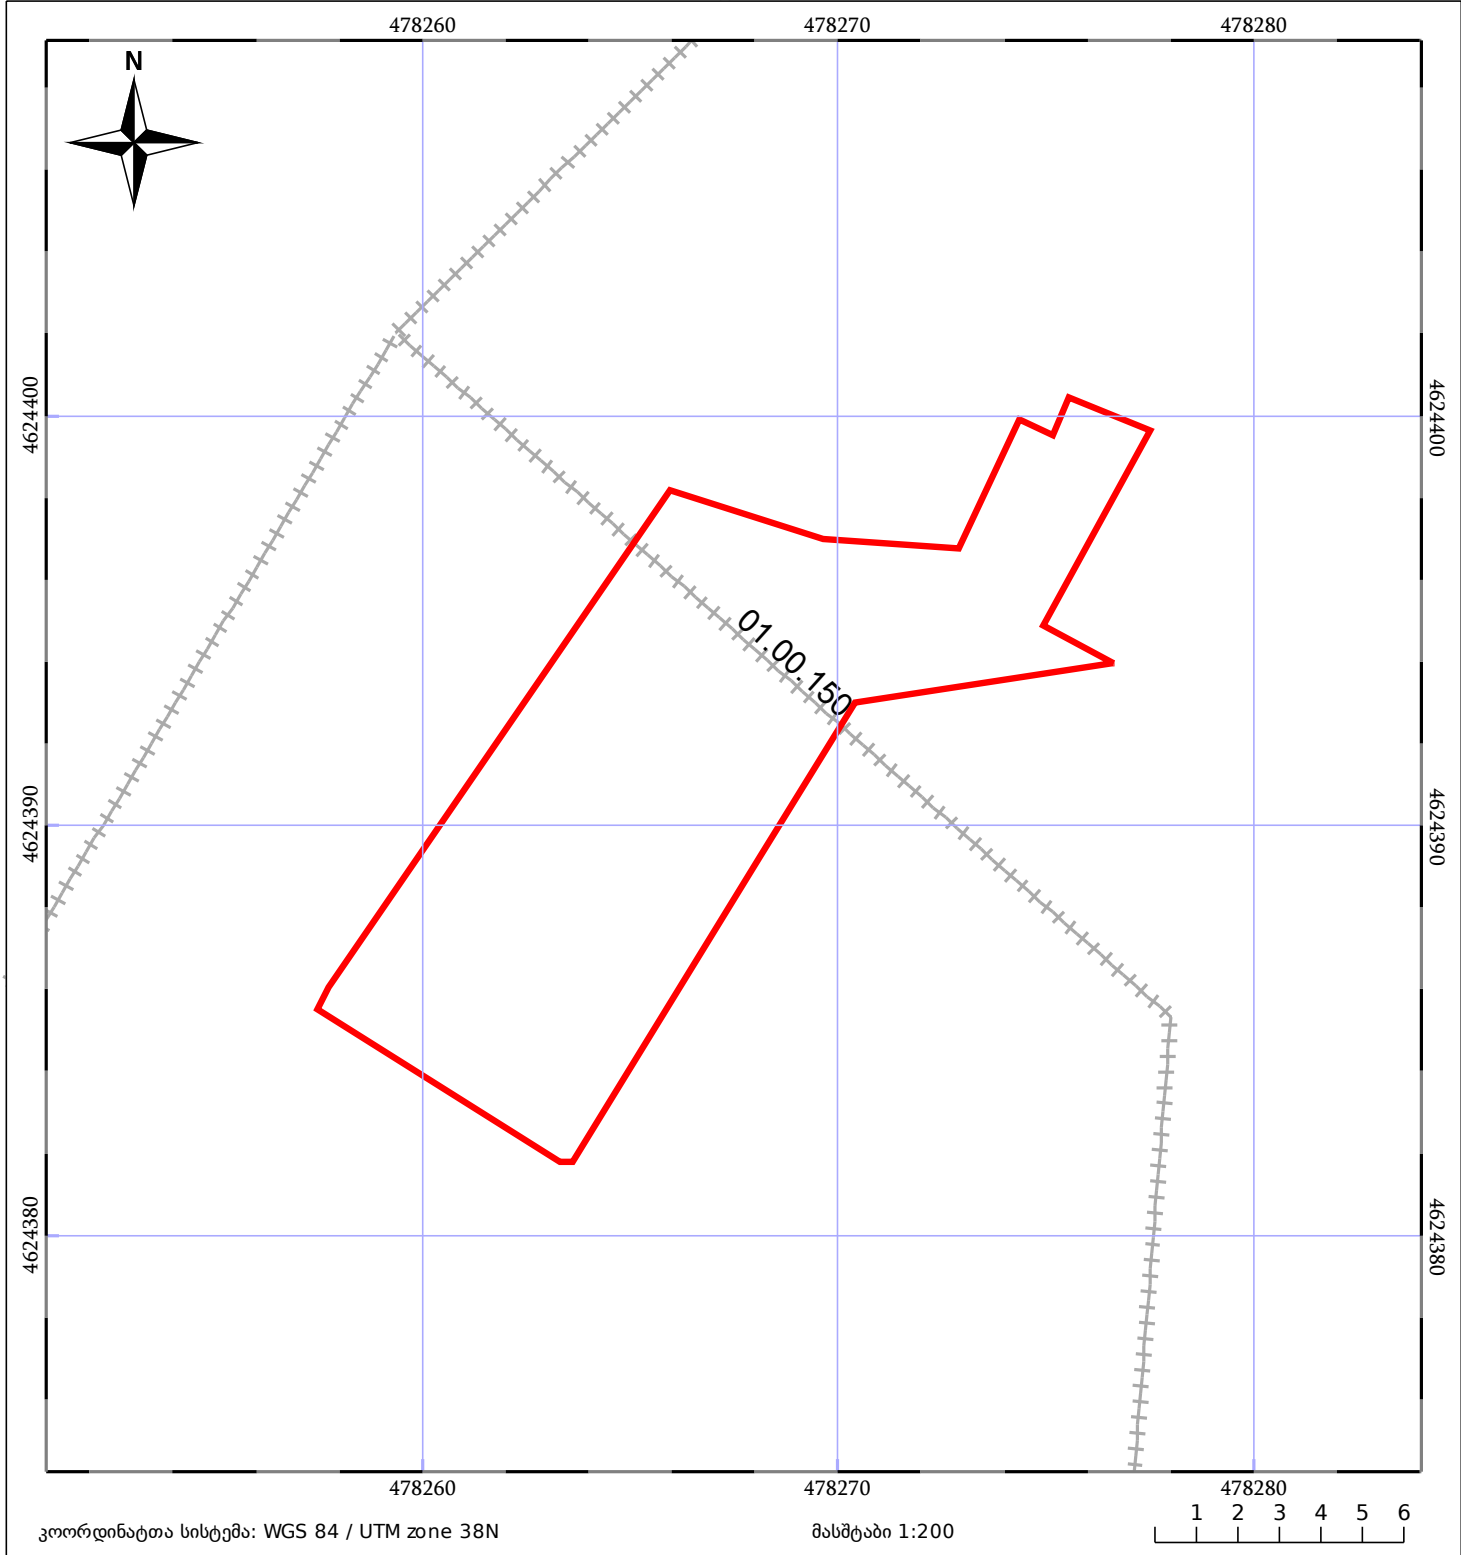

# საკადასტრო გეგმა

საჯარო რეესტრის ეროვნული  
სააგენტო

საკადასტრო კოდი: **01.72.14.282.001**

ნაკვეთის დანიშნულება:

სასოფლო-სამეურნეო(საკარმიდამო)

განცხადების ნომერი: **882024201932**

ფართობი:

**134 კვ.მ (WGS 84 / UTM zone 38N)**

მომზადების თარიღი: **19/03/2024**

05/25 მშენებარე ნაგებობა	ნაკვეთის საკადასტრო საზღვარი	05/25 შენობა/ნაგებობა
საზღვრული ნაგებობა	ტყის ფონდი	ვალდებულება