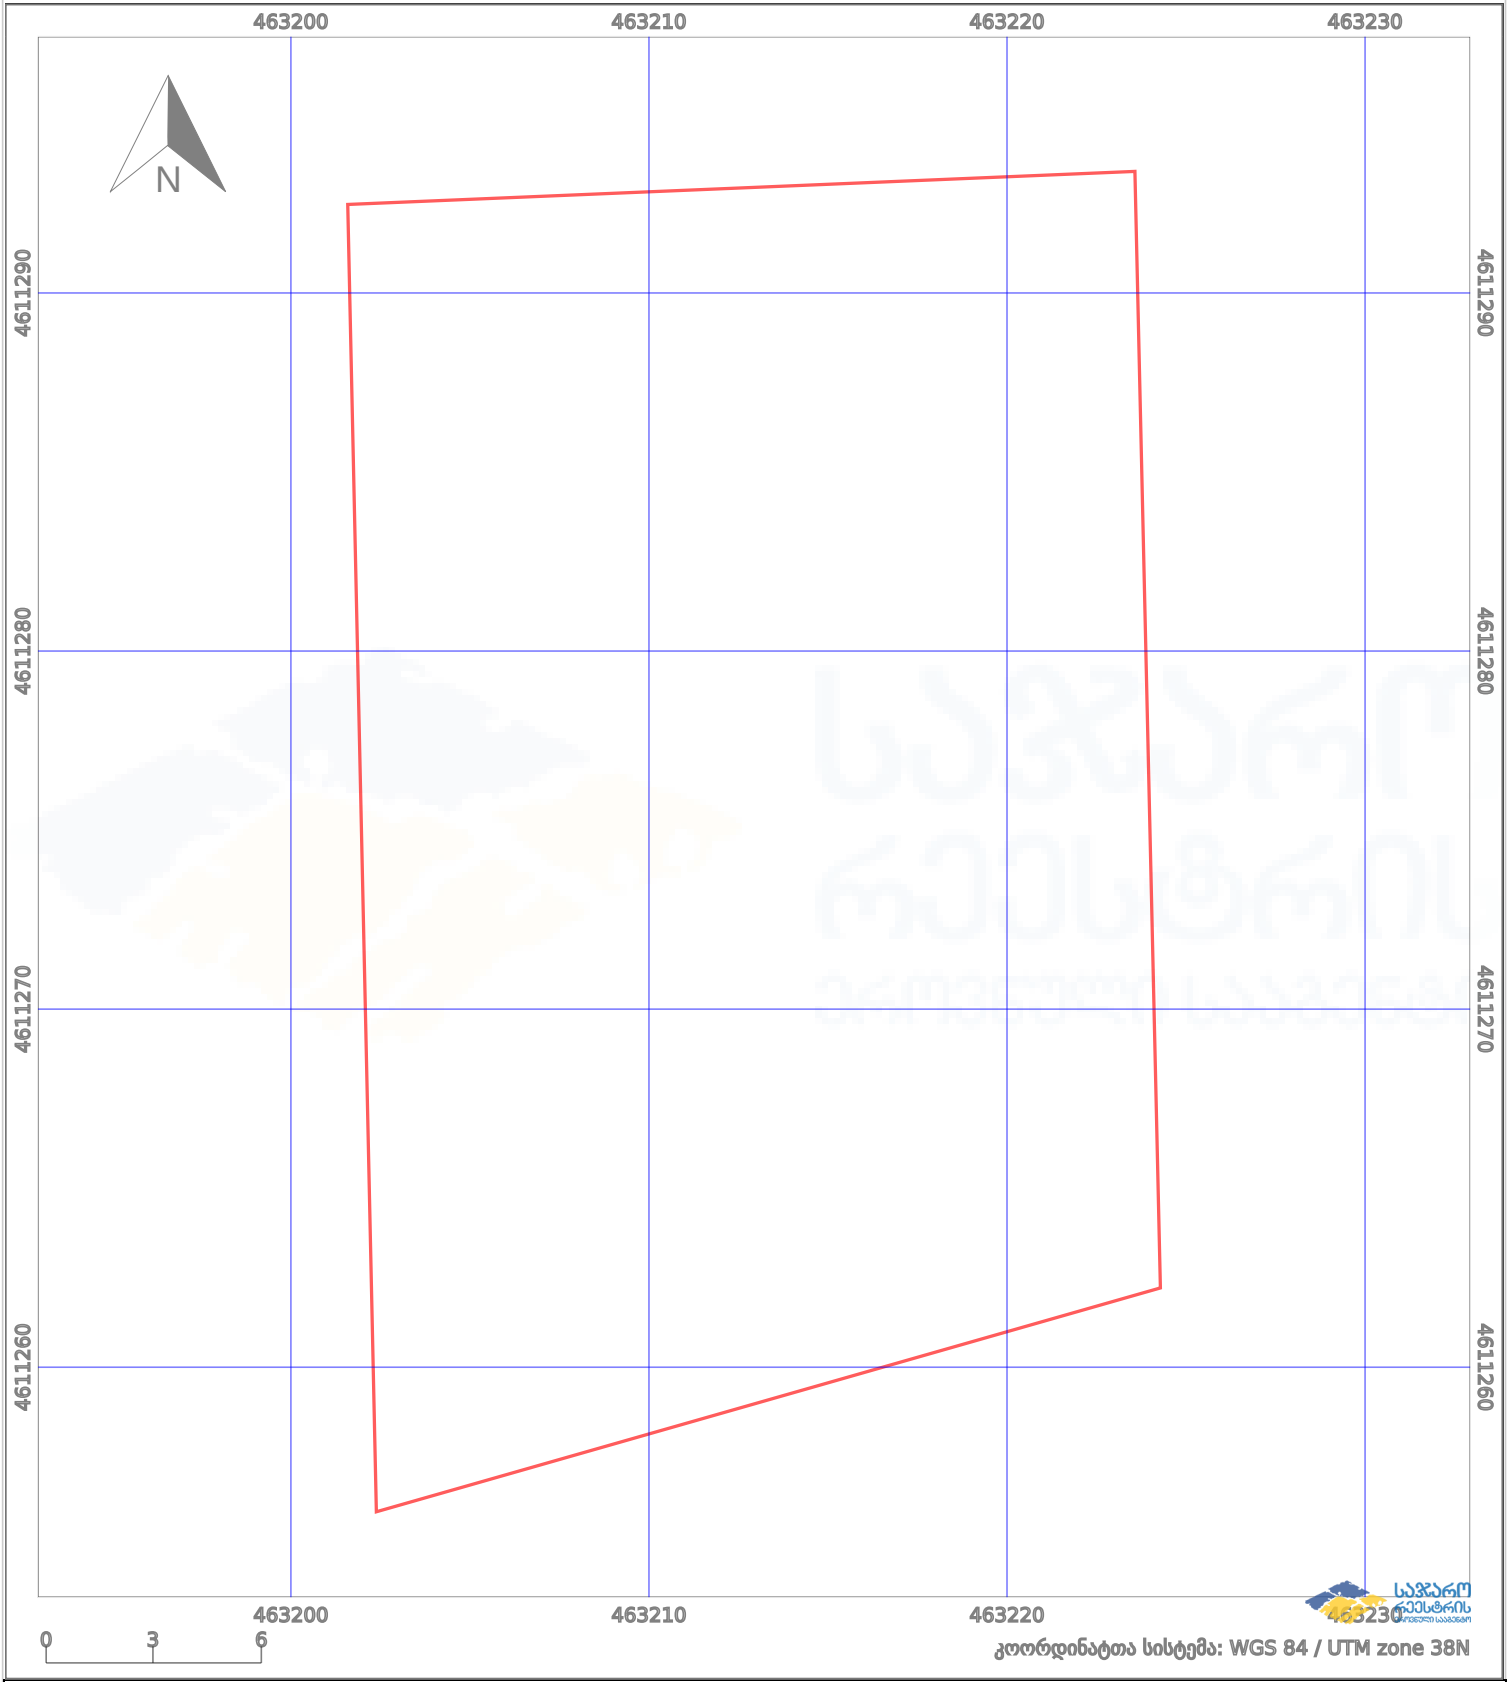

საკადასტრო გეგმა

საქართველოს რეესტრის ეროვნული სააგენტო

საკადასტრო კოდი:

84.20.54.149

ნაკვეთის დანიშნულება:

სასოფლო-სამეურნეო(სათიბი)

განცხადების ნომერი:

882022264122

ფართობი:

745 კვ.მ (WGS 84 / UTM zone 38N)

მომზადების თარიღი:

29/04/2022

პირობითი აღნიშვნები:

- | | | | | | | | |
|--|--------------------|--|--------------------|--|--------------------|--|----------------|
| | ნაკვეთის საზღვარი | | მშენებარე ნაკებობა | | აშენებული ნაკებობა | | ქარსაფარი ზოლი |
| | საზომრივი ნაკებობა | | ტყის ფონდი | | ვალდებულება | | |