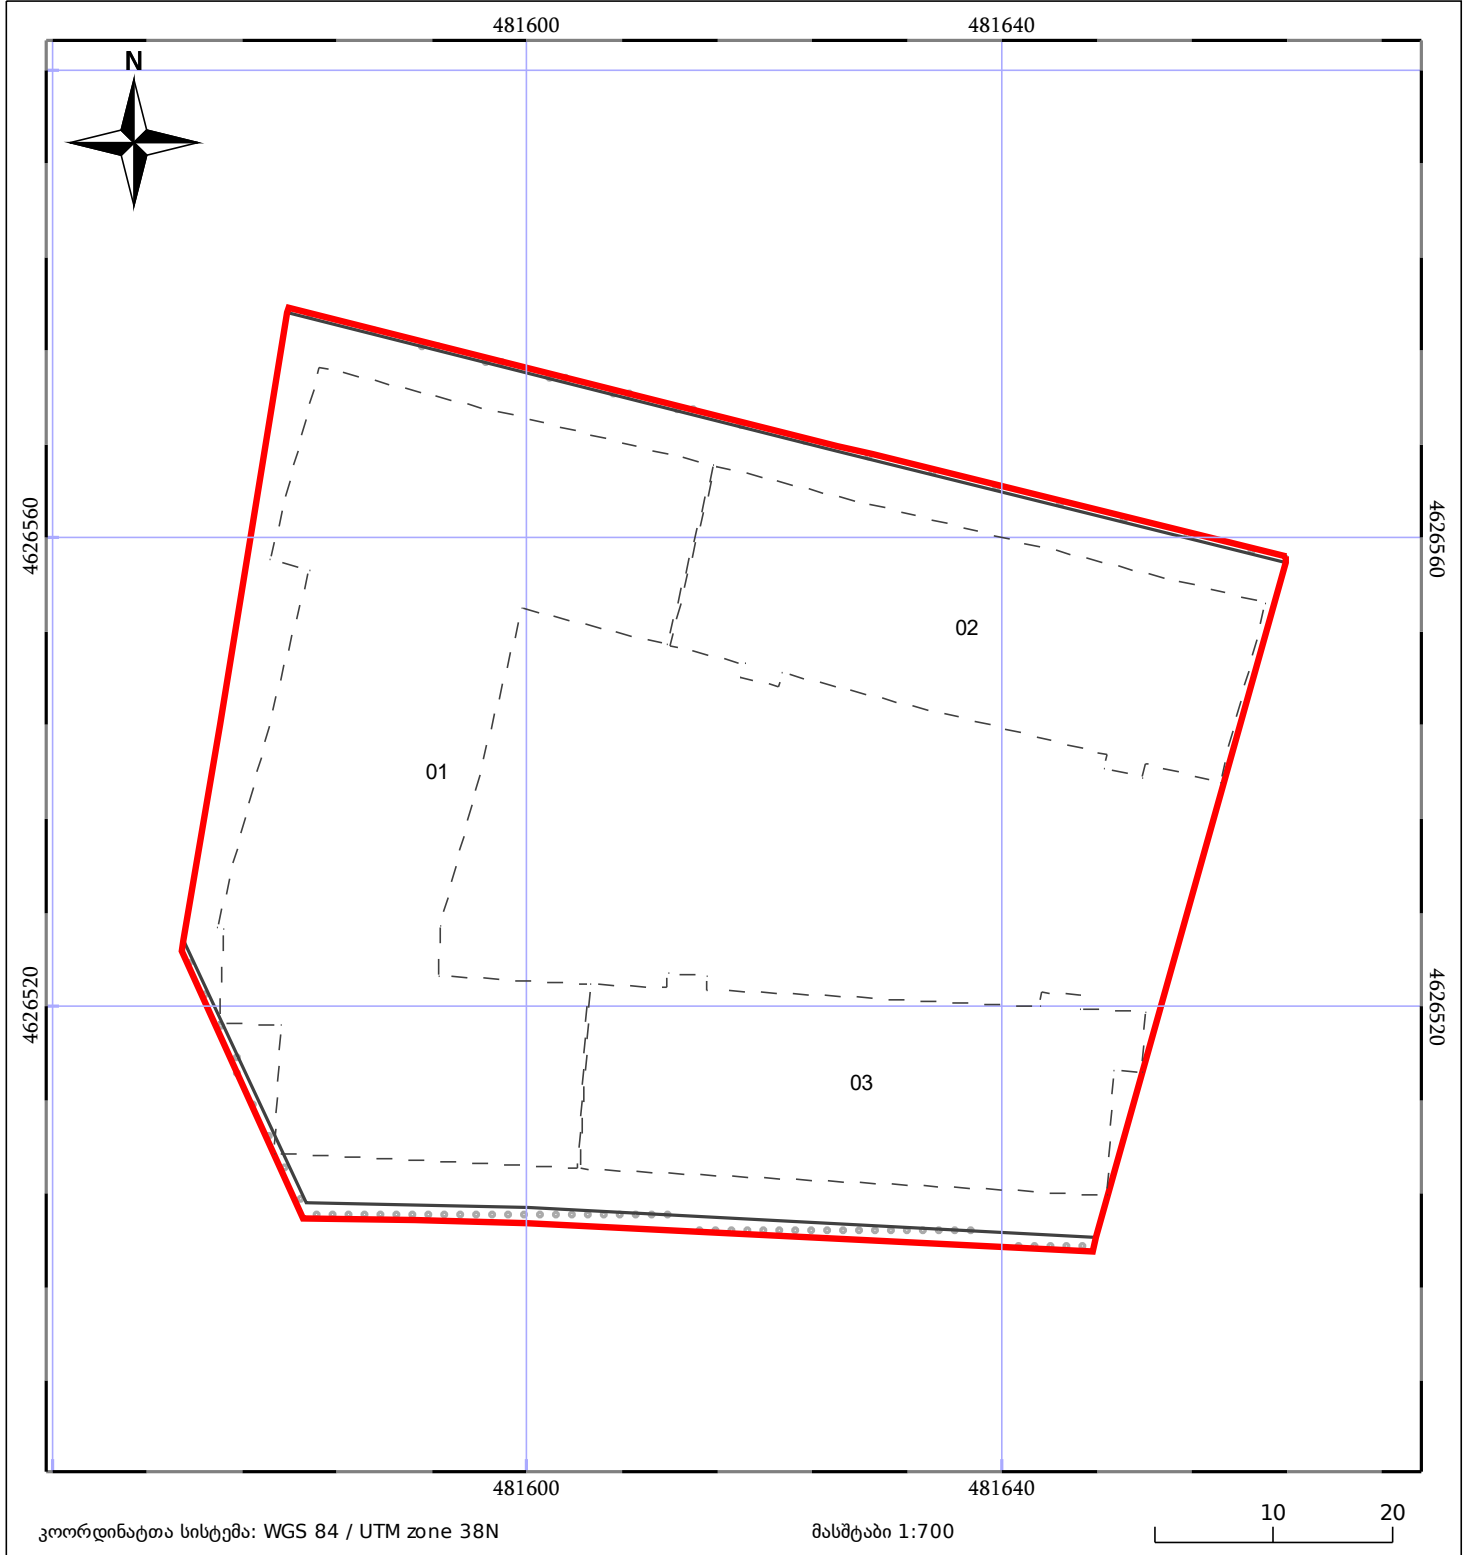

# საკადასტრო გეგმა

საჯარო რეესტრის ეროვნული  
სააგენტო

საკადასტრო კოდი: **01.72.14.234.013**

ნაკვეთის დანიშნულება:

არასასოფლო საშენობო

განცხადების ნომერი: **892024515891**

ფართობი:

**5612 კვ.მ (WGS 84 / UTM zone 38N)**

მომზადების თარიღი: **02/10/2024**

ვალდებულების ფართობი:

**138 კვ.მ (WGS 84 / UTM zone 38N)**

05/25	მშენებარე ნაგებობა		ნაკვეთის საკადასტრო საზღვარი	05/25	შენობა/ნაგებობა
	სამობრივი ნაგებობა		ტყის ფონდი		ვალდებულება