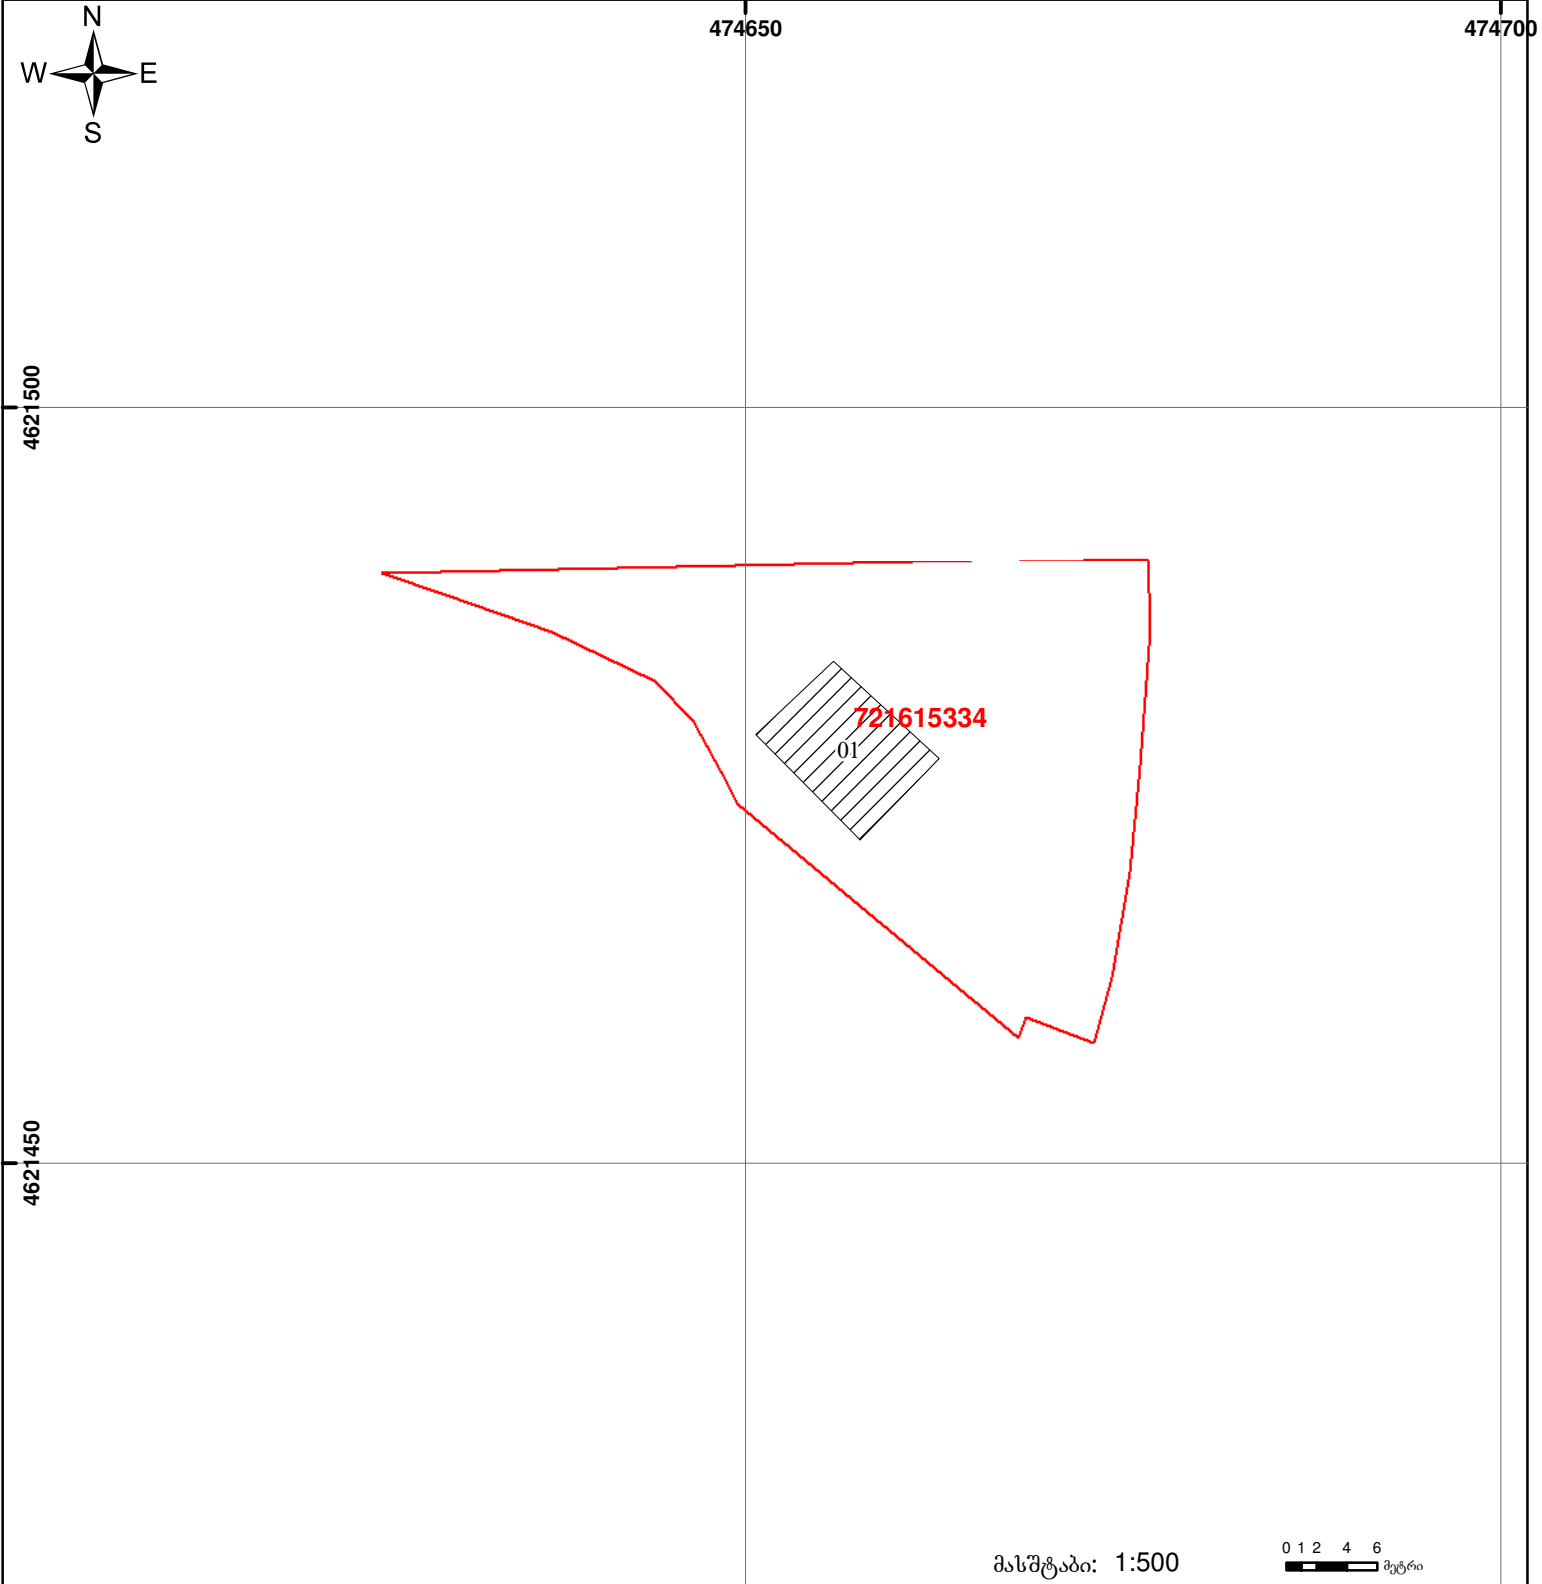

საჯარო რეგისტრის  
ეროვნული სააგენტო

საქართველოს იუსტიციის სამინისტრო  
საჯარო რეგისტრის ეროვნული სააგენტო

საკადასტრო გეგმა

მიწის ნაკვეთის საკადასტრო კოდი: 72 16 15 334  
ბანცხალების რეგისტრაციის ნომერი: 882011394551

მიწის ნაკვეთის ფართობი: 800 კვ.მ.  
ღანიშნულება: სასოფლო-სამეურნეო

კატეგორია:  
მომზადების თარიღი: 25.08.11

მასშტაბი: 1:500 0 1 2 4 6 მეტრი

	შენიშნულ-ნაგებობა, პირობითი ნომერი/სართულიანობა		ვალდებულება		საზობრივი ნაგებობა
	მიწის ნაკვეთის საკადასტრო საზღვარი		მშენებარე ნაგებობა		