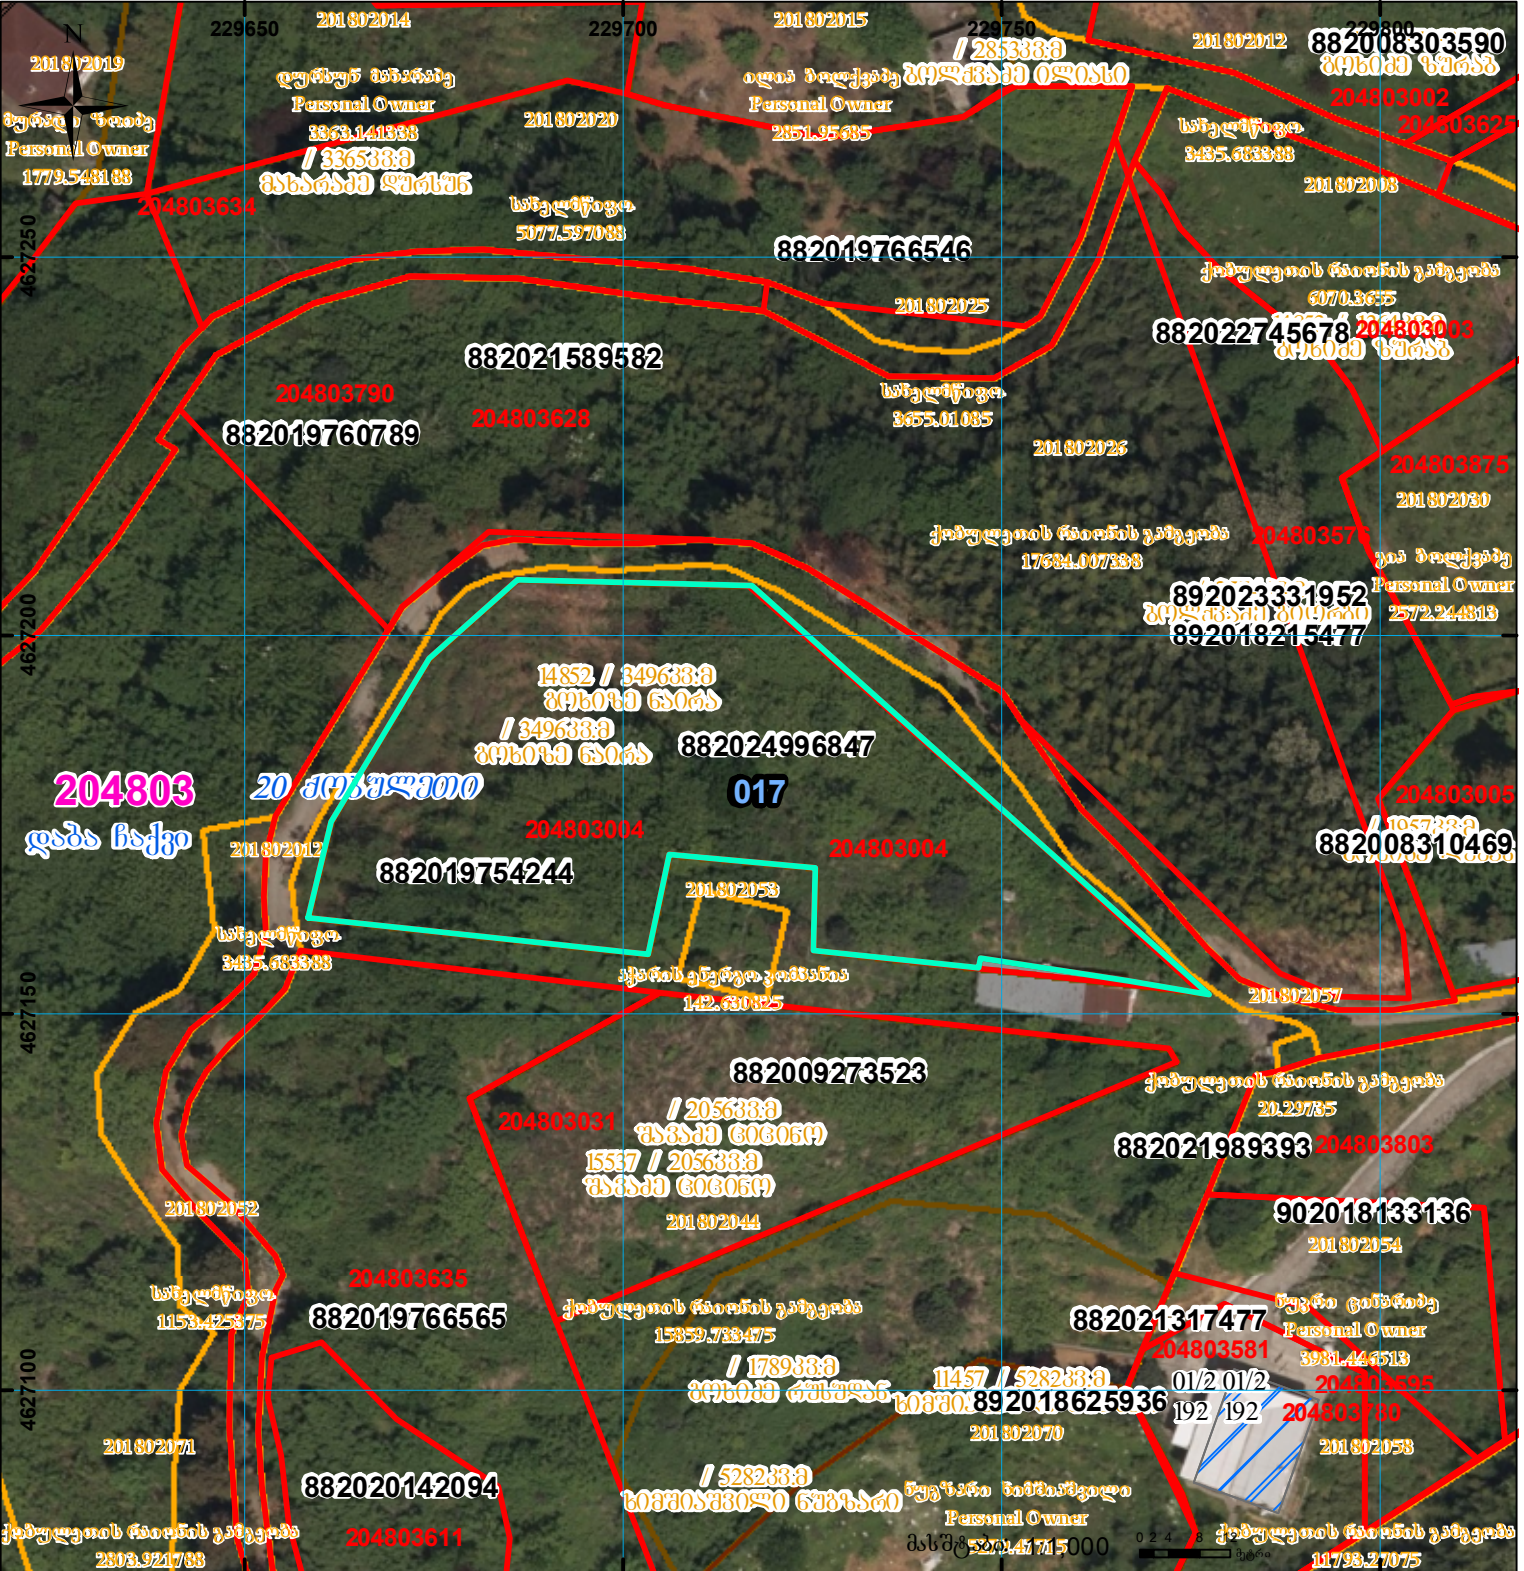

საკუთრების უფლების მოწმობით რეგისტრირებული ნაკვეთის ადგილმდებარეობა იცვლება 1/3-ზე ნაკლებად

მიწის ნაკვეთის საკადასტრო კოდი: 204803004
 განცხადების რეგისტრაციის ნომერი: 882024996847
 მიწის ნაკვეთის ფართობი: 3496 კვ.მ.
 დანიშნულება: 05.07.24
 მომხადების თარიღი: 05.07.24

	შენიშნული ნაკვეთი, პირობითი ნომერი/სართულიანობა		კალდებულება		სარეგისტრაციოდ წარმოდგენილი ნაკვეთი
	მიწის ნაკვეთის საკადასტრო საზღვარი		შენიშნული ნაკვეთი		საზობრივი ნაკვეთი

UTM (საერთაშორისო) სისტემის კოორდ.