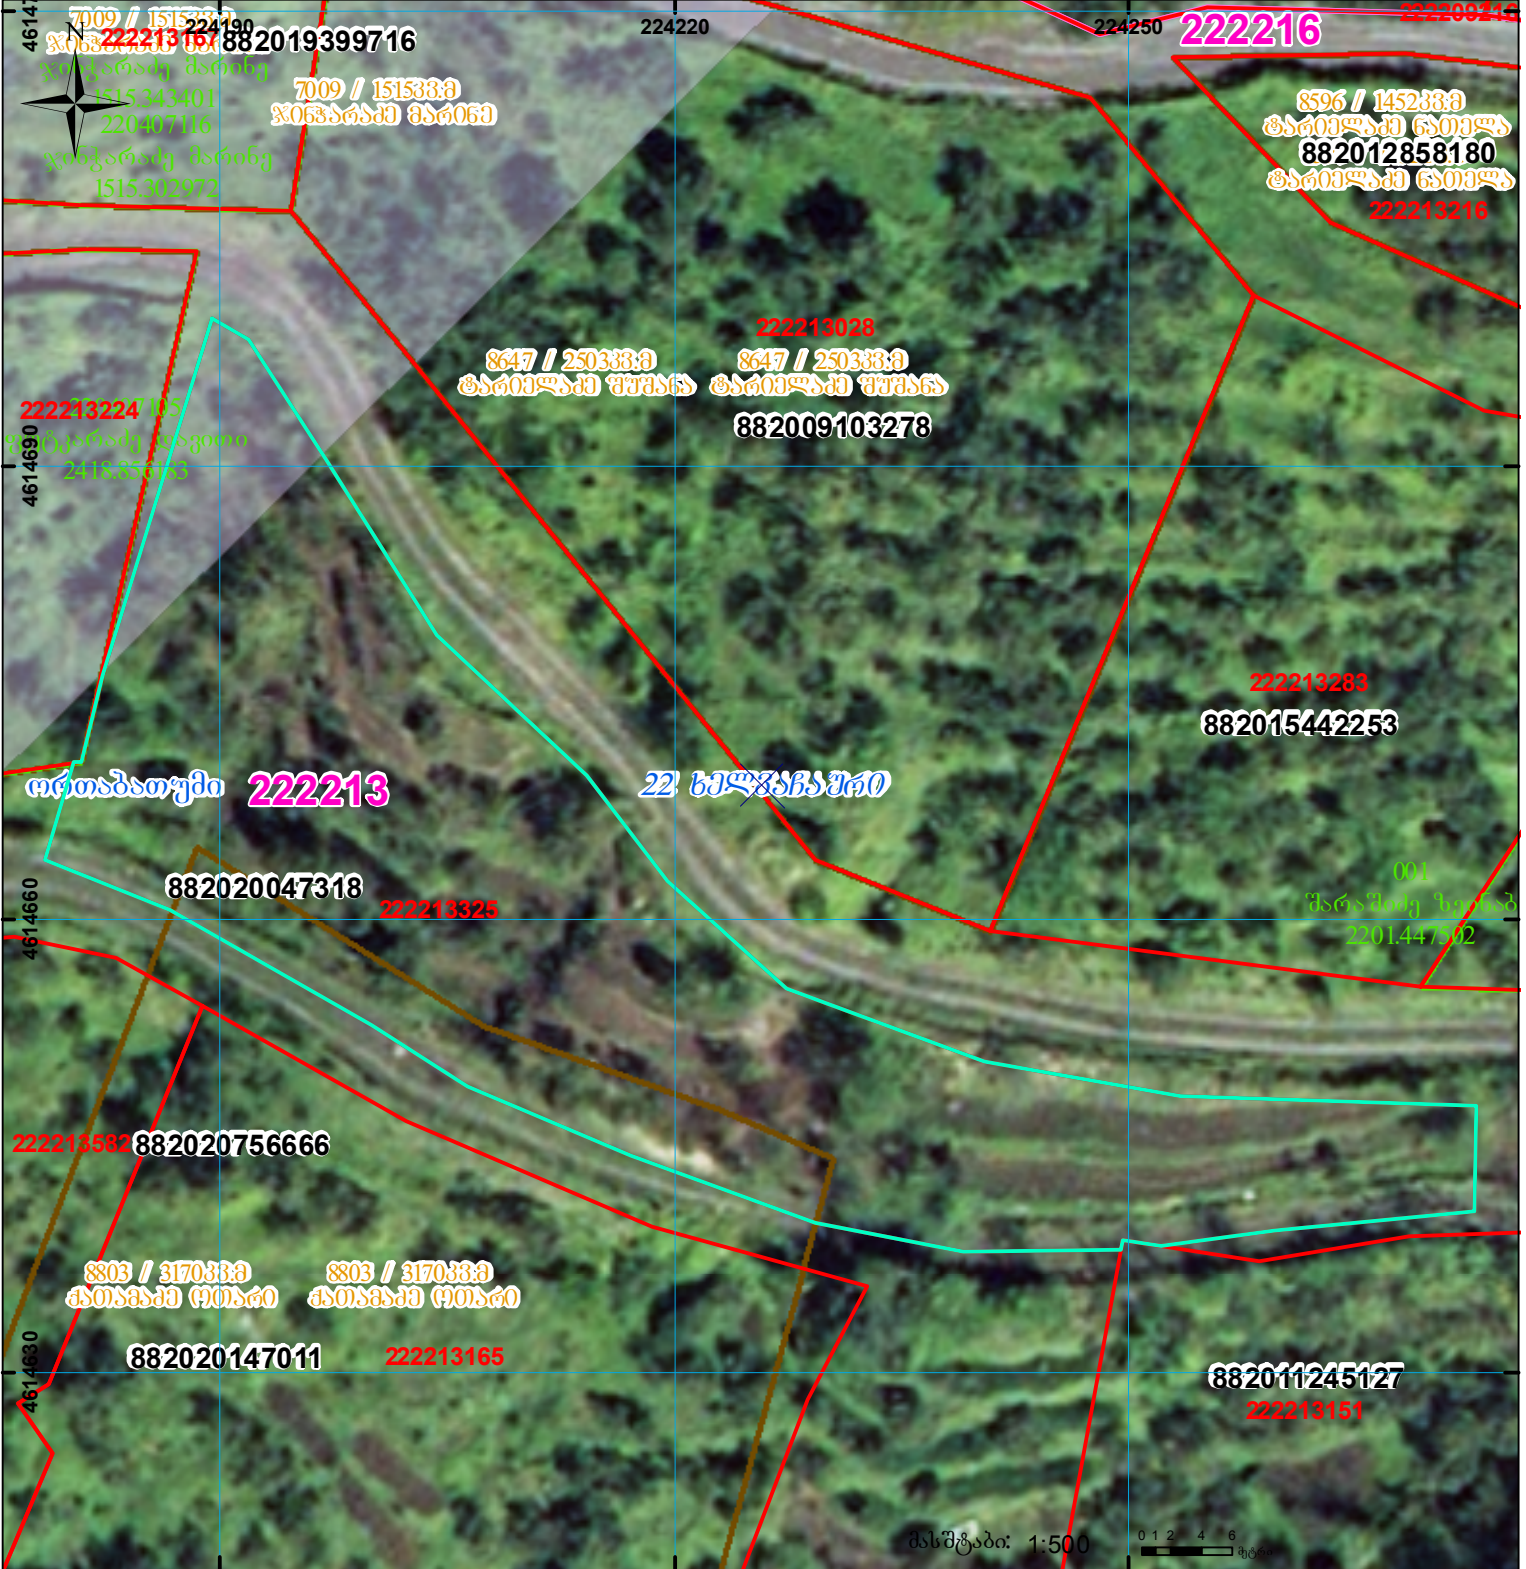

მიწის ნაკვეთის საკადასტრო კოდი: 222213325
 ბანცხალების რეგისტრაციის ნომერი: 882020047318
 მიწის ნაკვეთის ფართობი: 1751 კვ.მ.
 მიწისალების თარიღი: 09.08.21

	შენიშნული ნაკვეთი, პირობითი ნომერით/სართულიანობა		კალდებულება		სარეგისტრაციო წარმოდგენილი ნაკვეთი
	მიწის ნაკვეთის საკადასტრო საზღვარი		შუენებარე ნაკვეთი		საზოგადოებრივი ნაკვეთი

UTM (საერთაშორისო) სისტემის კოორდ.