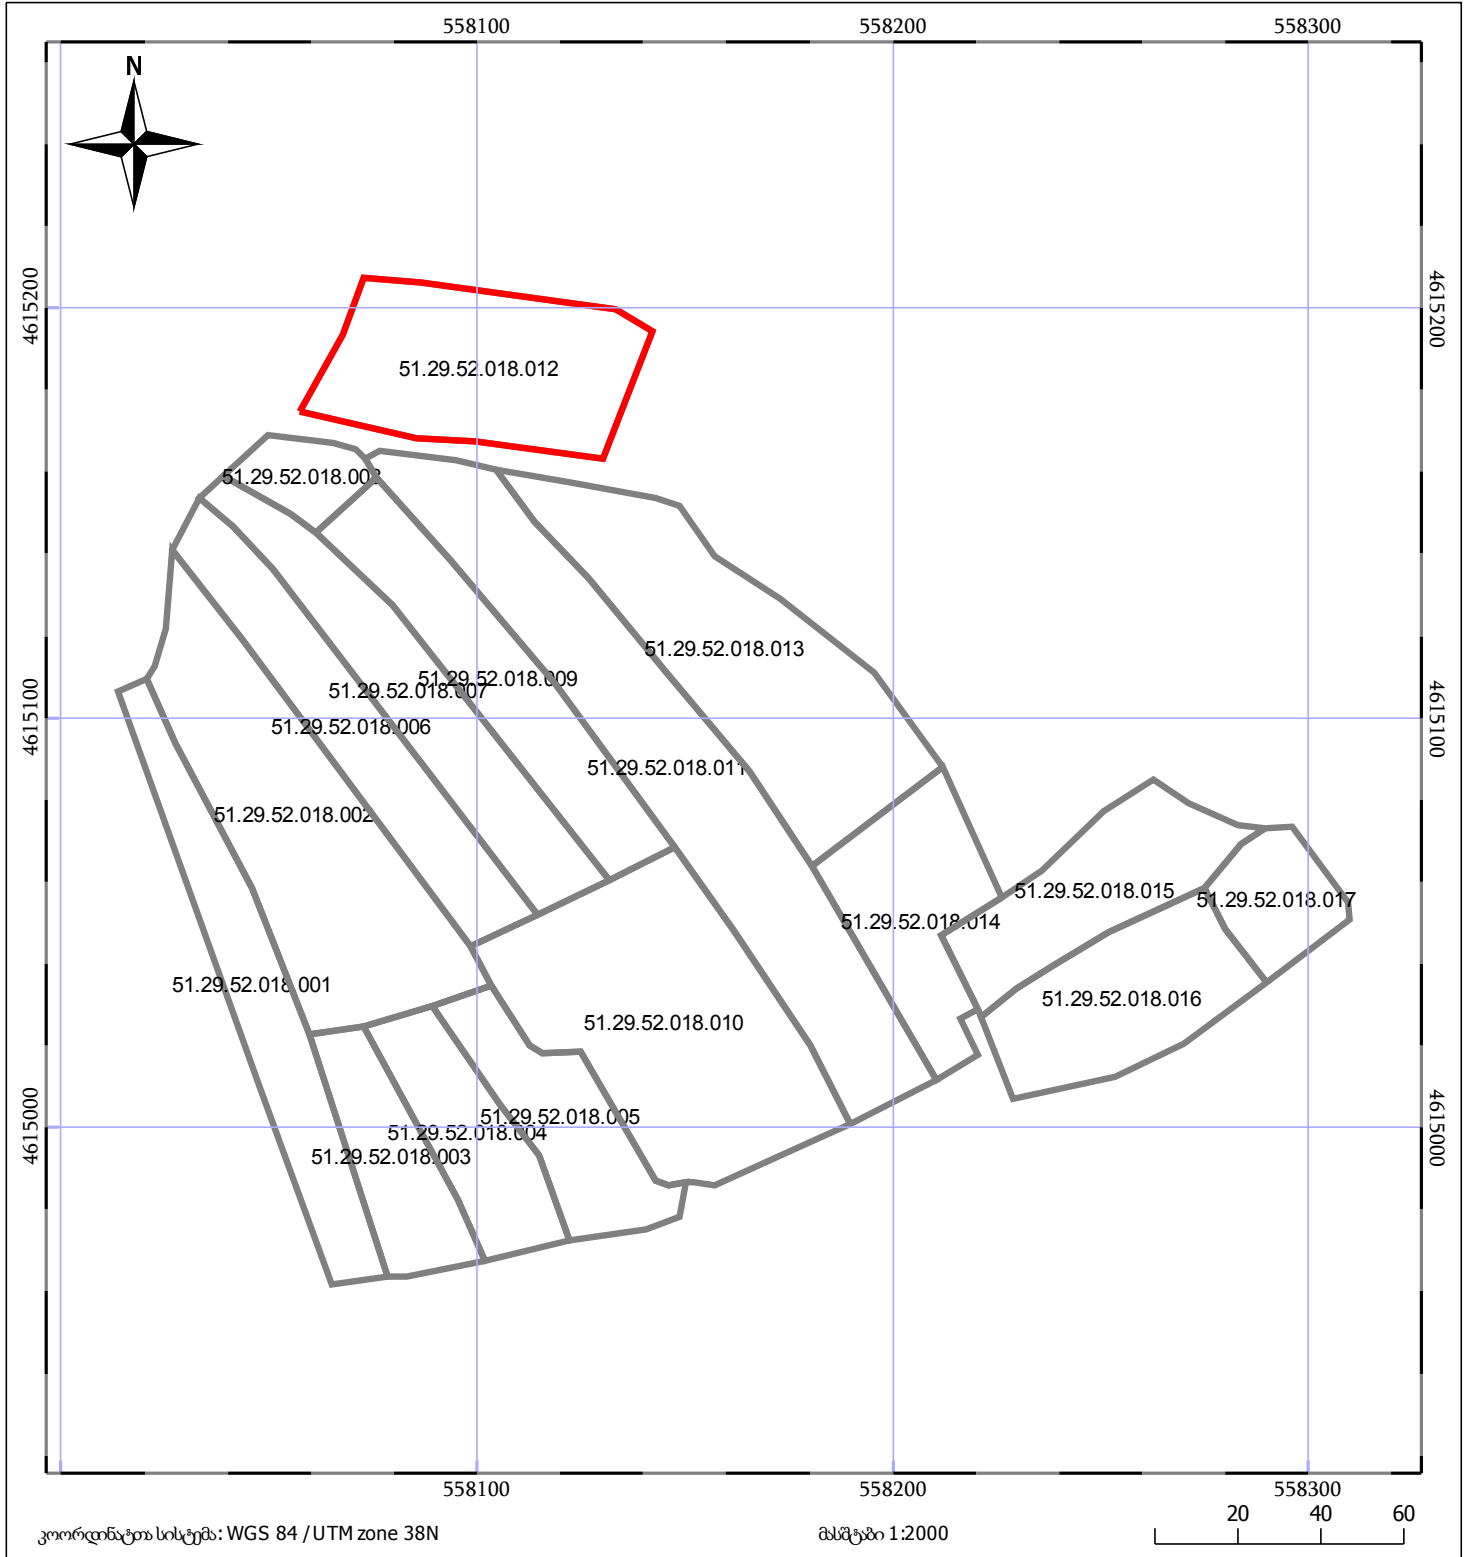

ბლოკის გეგმა

საჯარო რეესტრის ეროვნული
სააგენტო

ბლოკის საკადასტრო კოდი: 51.29.52.018

მომზადების თარიღი: 13/12/2017

განცხადების ნომერი: 892017166475

	ნაკვეთის საკადასტრო საზღვარი		ბლოკის საკადასტრო ფენა
	შენიშვნა/ნაგებობა		