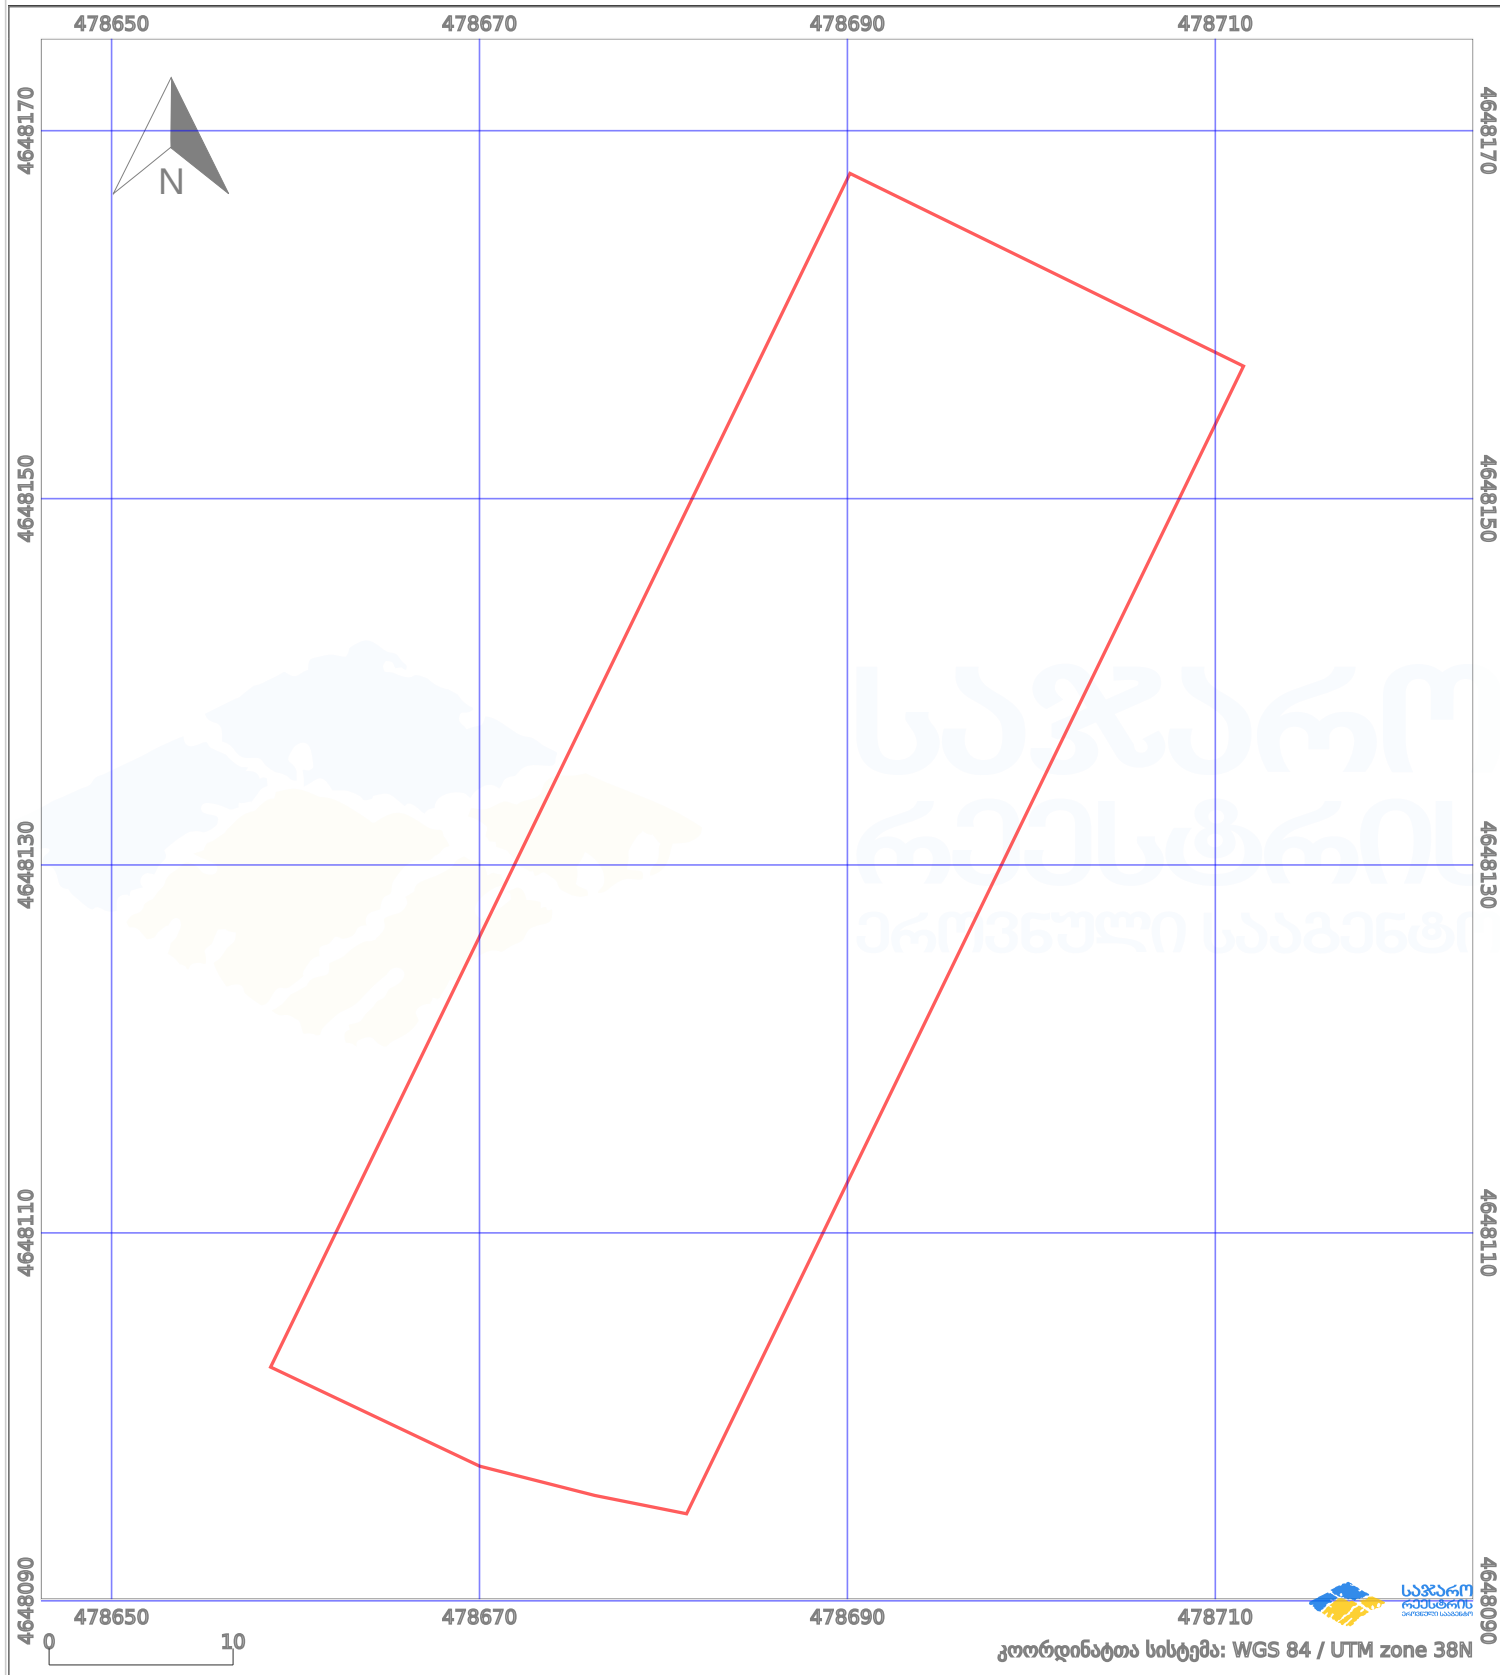

საკადასტრო გეგმა

საქართველოს რეესტრის ეროვნული სააგენტო

საკადასტრო კოდი:

72.03.08.093

ნაკვეთის დანიშნულება:

სასოფლო-სამეურნეო(საკარმიდამო)

განცხადების ნომერი:

892024581605

ფართობი:

1704 კვ.მ (WGS 84 / UTM zone 38N)

მომზადების თარიღი:

06/06/2025

პირობითი აღნიშვნები:

- | | | | | | | | |
|--|--------------------|--|--------------------|--|--------------------|--|---------------------|
| | ნაკვეთის საზღვარი | | მშენებარე ნაგებობა | | აშენებული ნაგებობა | | მინისქვეშა ნაგებობა |
| | საზღვრივი ნაგებობა | | ტყის ფონდი | | ვალდებულება | | ქარსაფარი ბოლი |