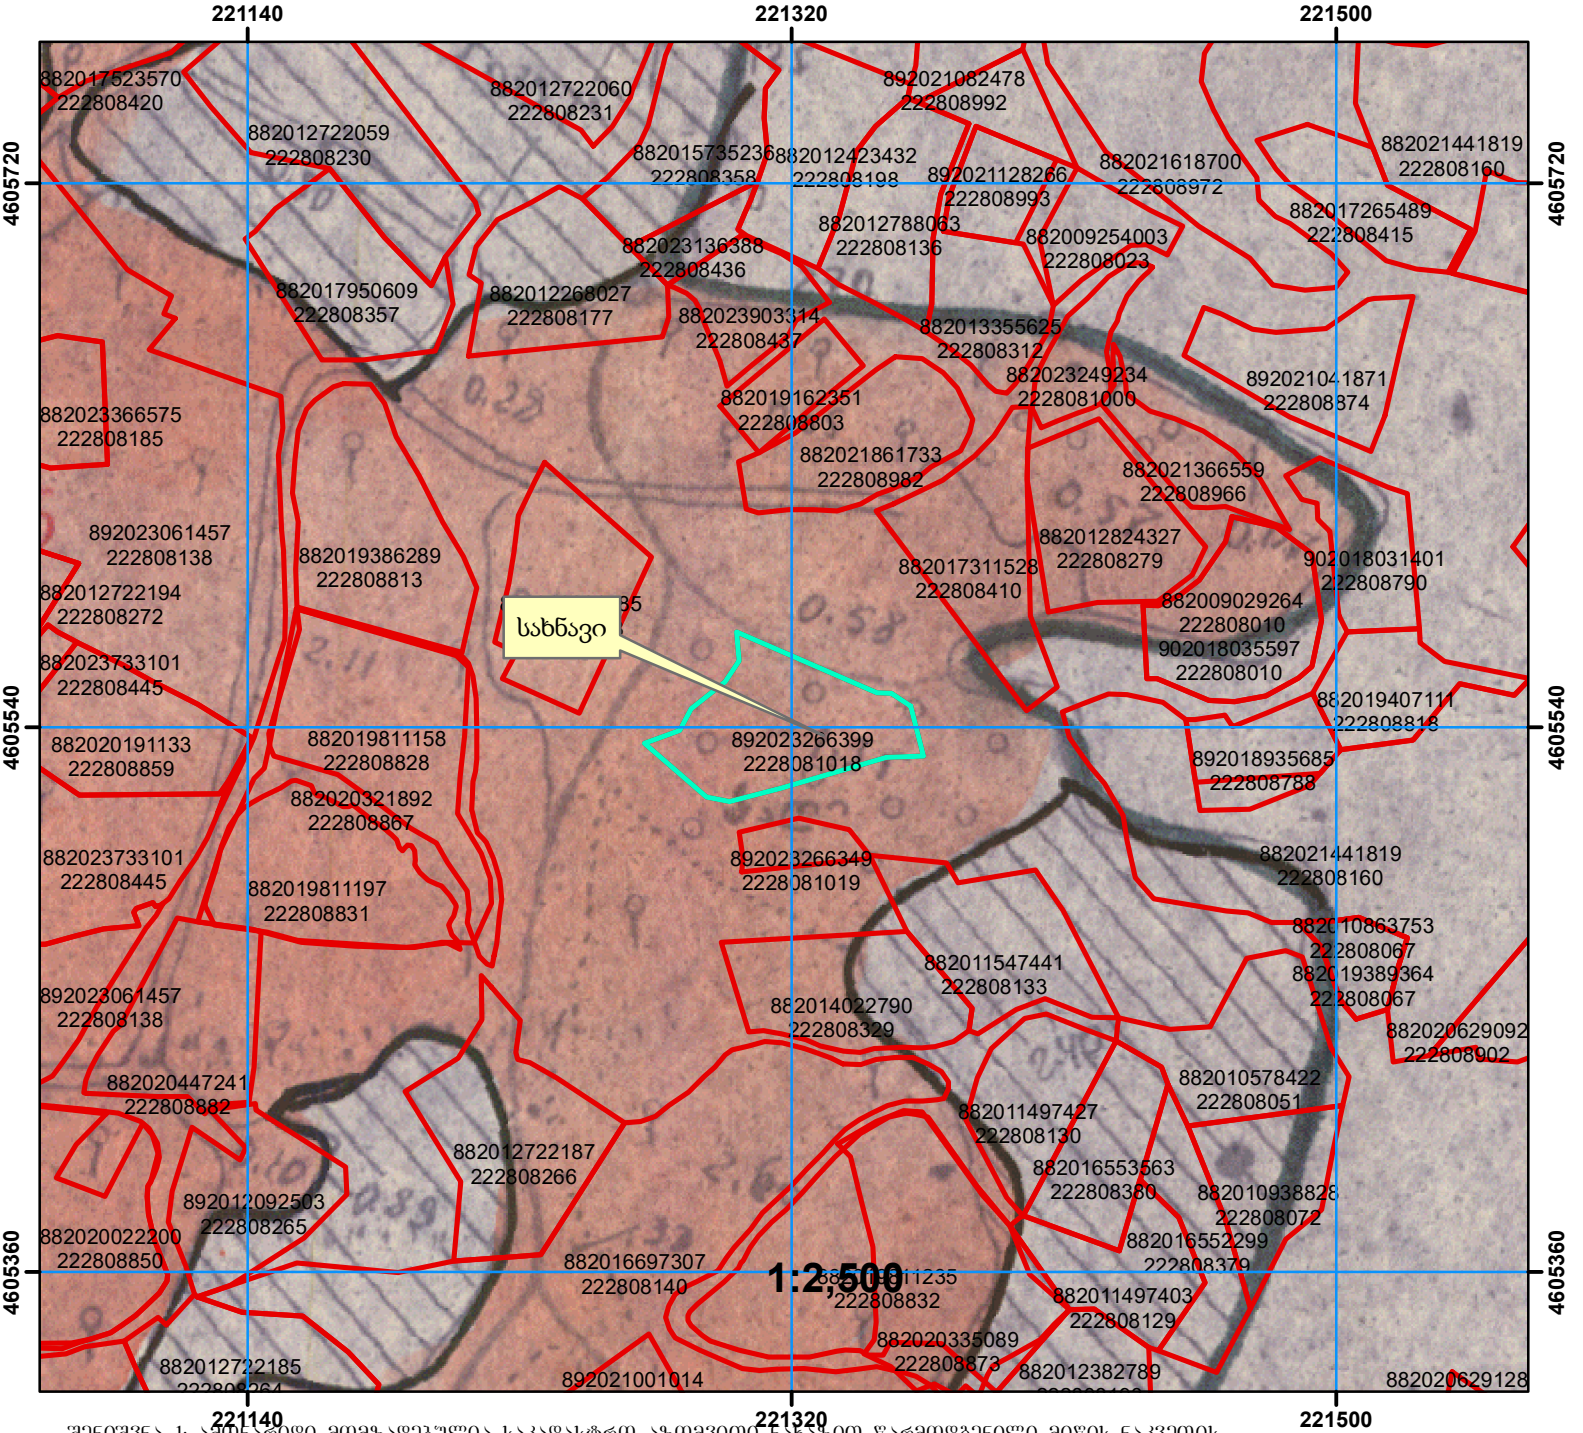

# ამონარიდი

## მიწათსარგებლოების გეგმიდან

განცხადების ნომერი: 892023266399

მომზადების თარიღი: 22.11.2023 წ.

ხელვაჩაურის რაიონის სოფელ თხილნარის კოლმეურნეობის 1982 წლის მიწათსარგებლოების გეგმა.

შენიშვნა 1: ამონარიდი მომზადებულია საკადასტრო აზომებითი სახსრით წარმოდგენილი მიწის ნაკვეთის დანოშვულებისა და კატეგორიის თაობაზე ინფორმაციის მიწოდების მიზნით და ასახავს მიწათსარგებლოების გეგმის შეღებვის პერიოდისთვის არსებულ სიტუაციას.

	ტყე		სახსნავი		ბუნძნარი
	სამოყვარი		შერმა		ქარსაზარი
	სათიბი		სახ. ნაგებობები		მრ. წლ. ნარგავები
	საკარმიდამო				