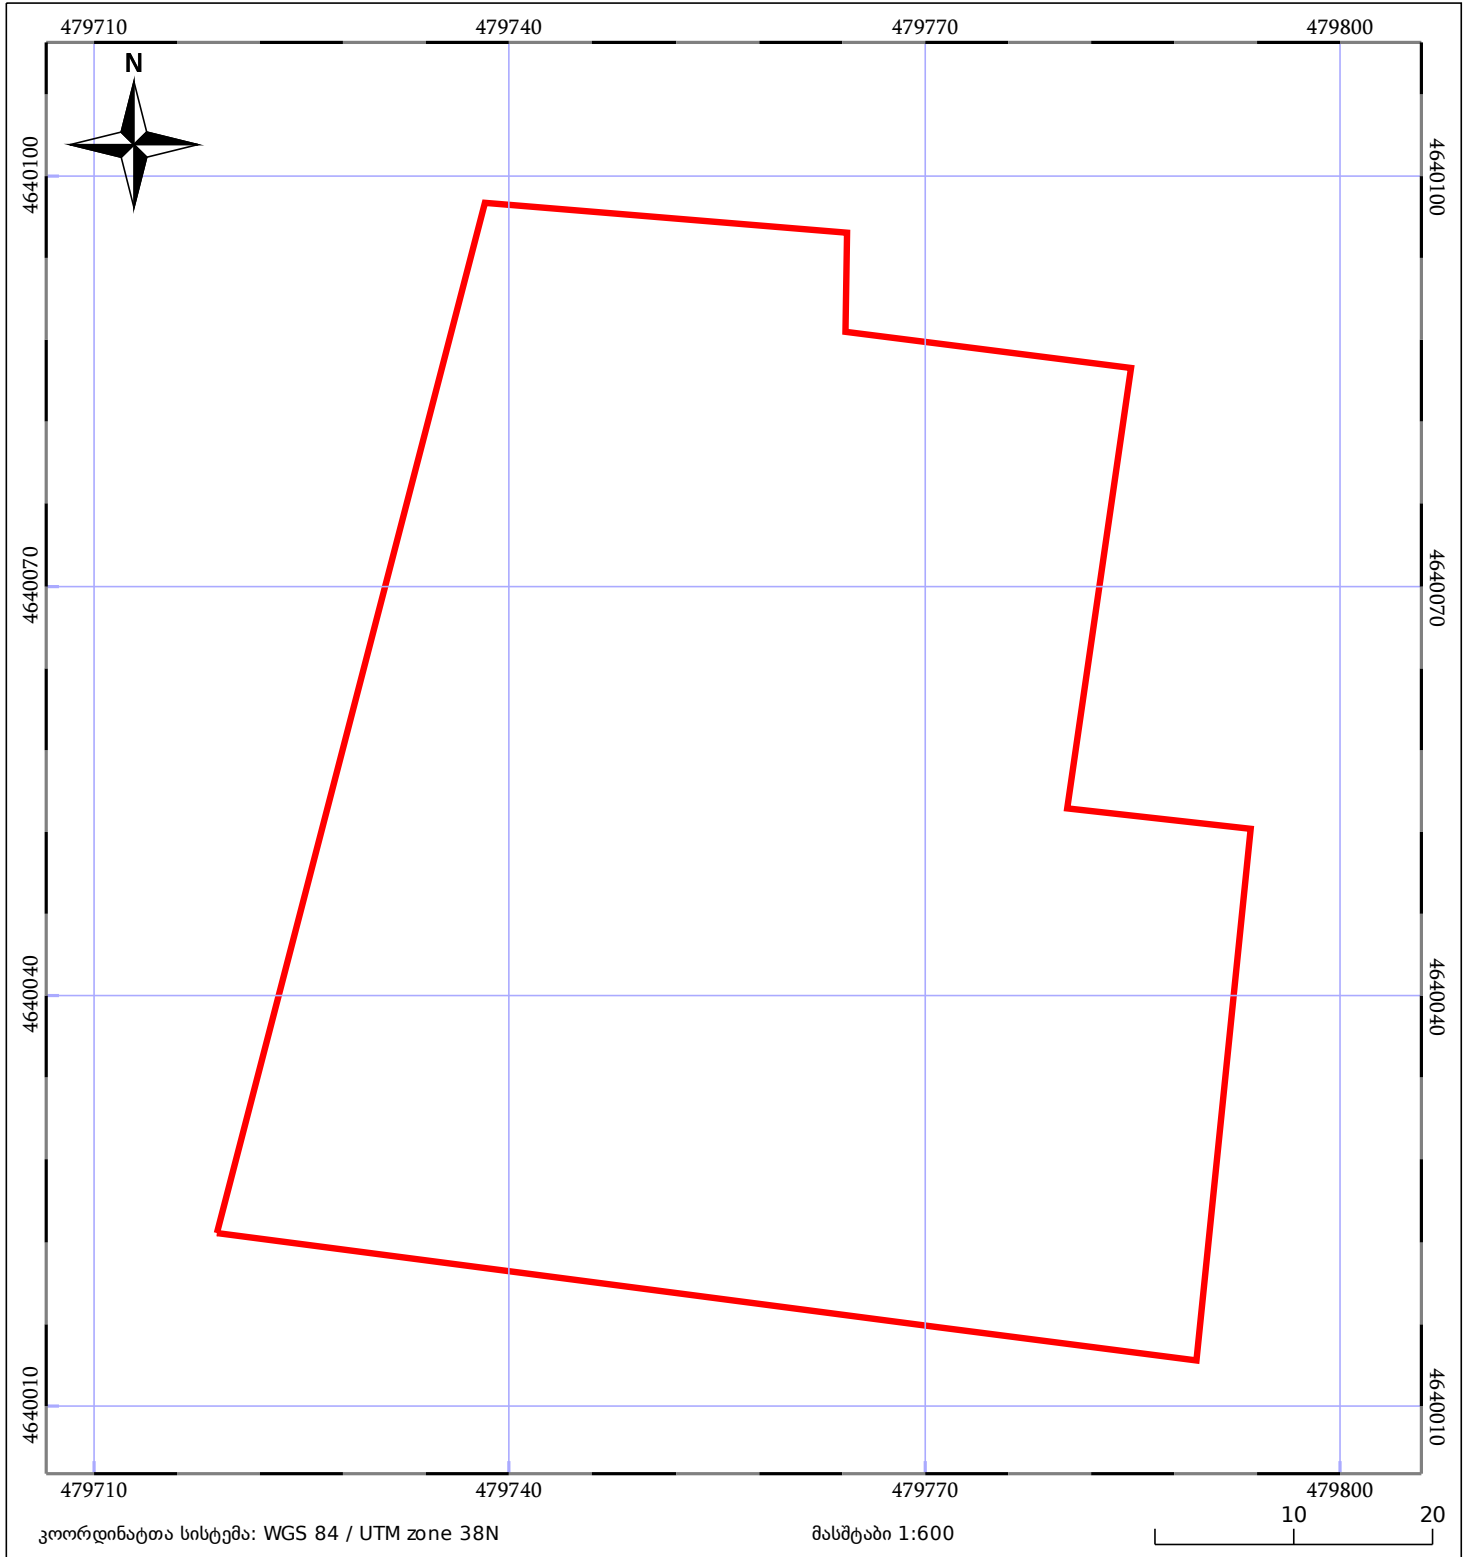

საკადასტრო გეგმა

საჯარო რეესტრის ეროვნული
სააგენტო

საკადასტრო კოდი: **72.06.12.009.012**

ნაკვეთის დანიშნულება:

სასოფლო-სამეურნეო

განცხადების ნომერი: **882019461572**

ფართობი:

4470 კვ.მ (WGS 84 / UTM zone 38N)

მომზადების თარიღი: **03/12/2019**

05/25	მშენებარე ნაგებობა		ნაკვეთის საკადასტრო საზღვარი	05/25	შენობა/ნაგებობა
	საზღვრული ნაგებობა		ტყის ფონდი		ვალდებულება