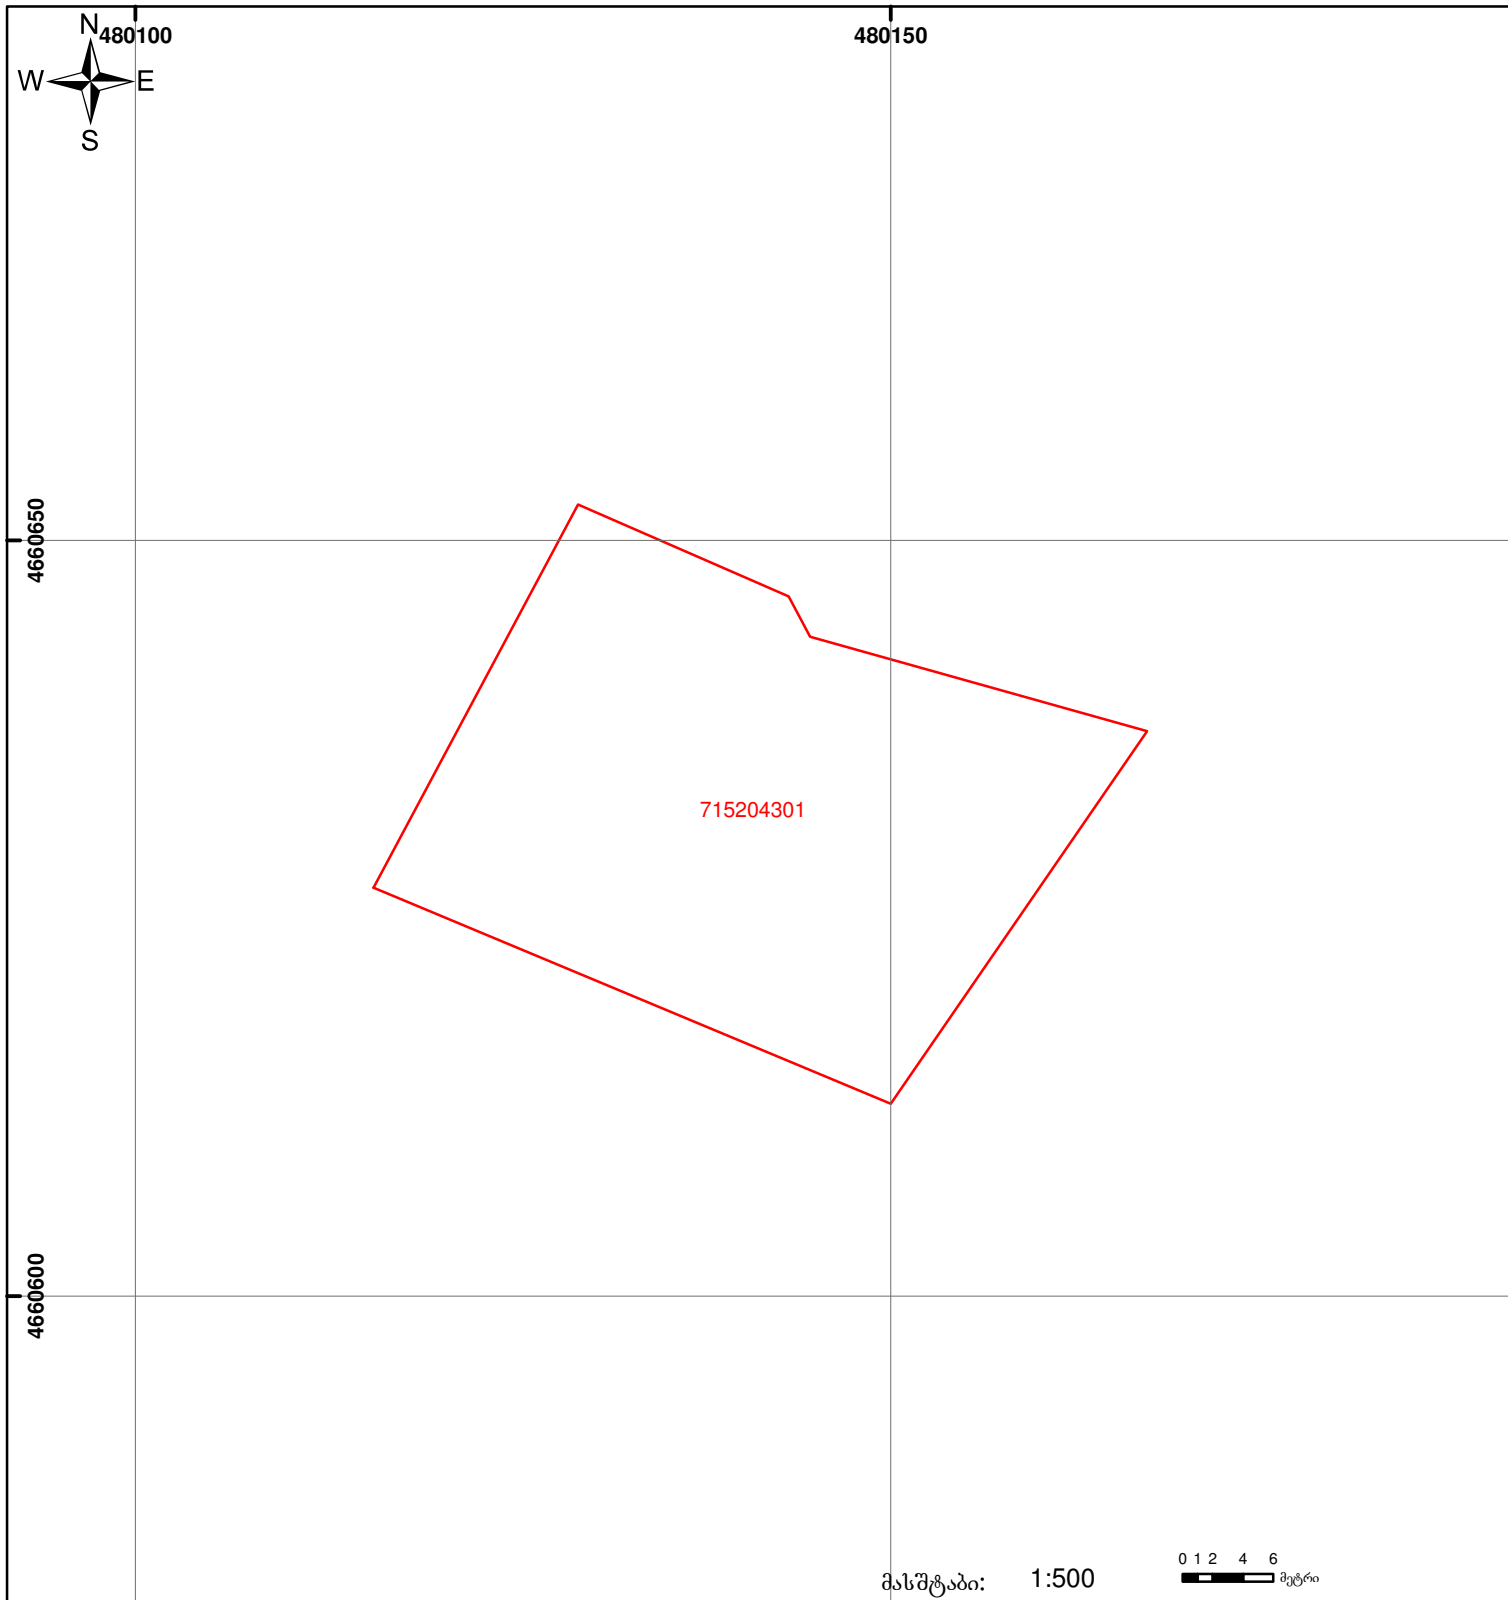

საქართველოს იუსტიციის სამინისტრო  
საჯარო რეგისტრის ეროვნული სააგენტო

საკადასტრო გეგმა

მიწის ნაკვეთის საკადასტრო კოდი: 71 52 04 301

ბანცხალების რეგისტრაციის ნომერი: 882009364090

მიწის ნაკვეთის ფართობი: 1088 კვ.მ.

ღანიშნულება: სასოფლო-სამეურნეო

კატეგორია:

11.11.09

მომზადების თარიღი:

|  |   |  |                    |  |                    |
|--|---|--|--------------------|--|--------------------|
|  | შენიშნულ-ნაგებობა, პირობითი ნომერი/სართულიანობა |  | ვალდებულება        |  | საზობრივი ნაგებობა |
|  | მიწის ნაკვეთის საკადასტრო საზღვარი              |  | მშენებარე ნაგებობა |  |                    |

0 1 2 4 6 მეტრი

00'0" 0'00" UTM (საერთაშორისო) სისტემის კოორდ.