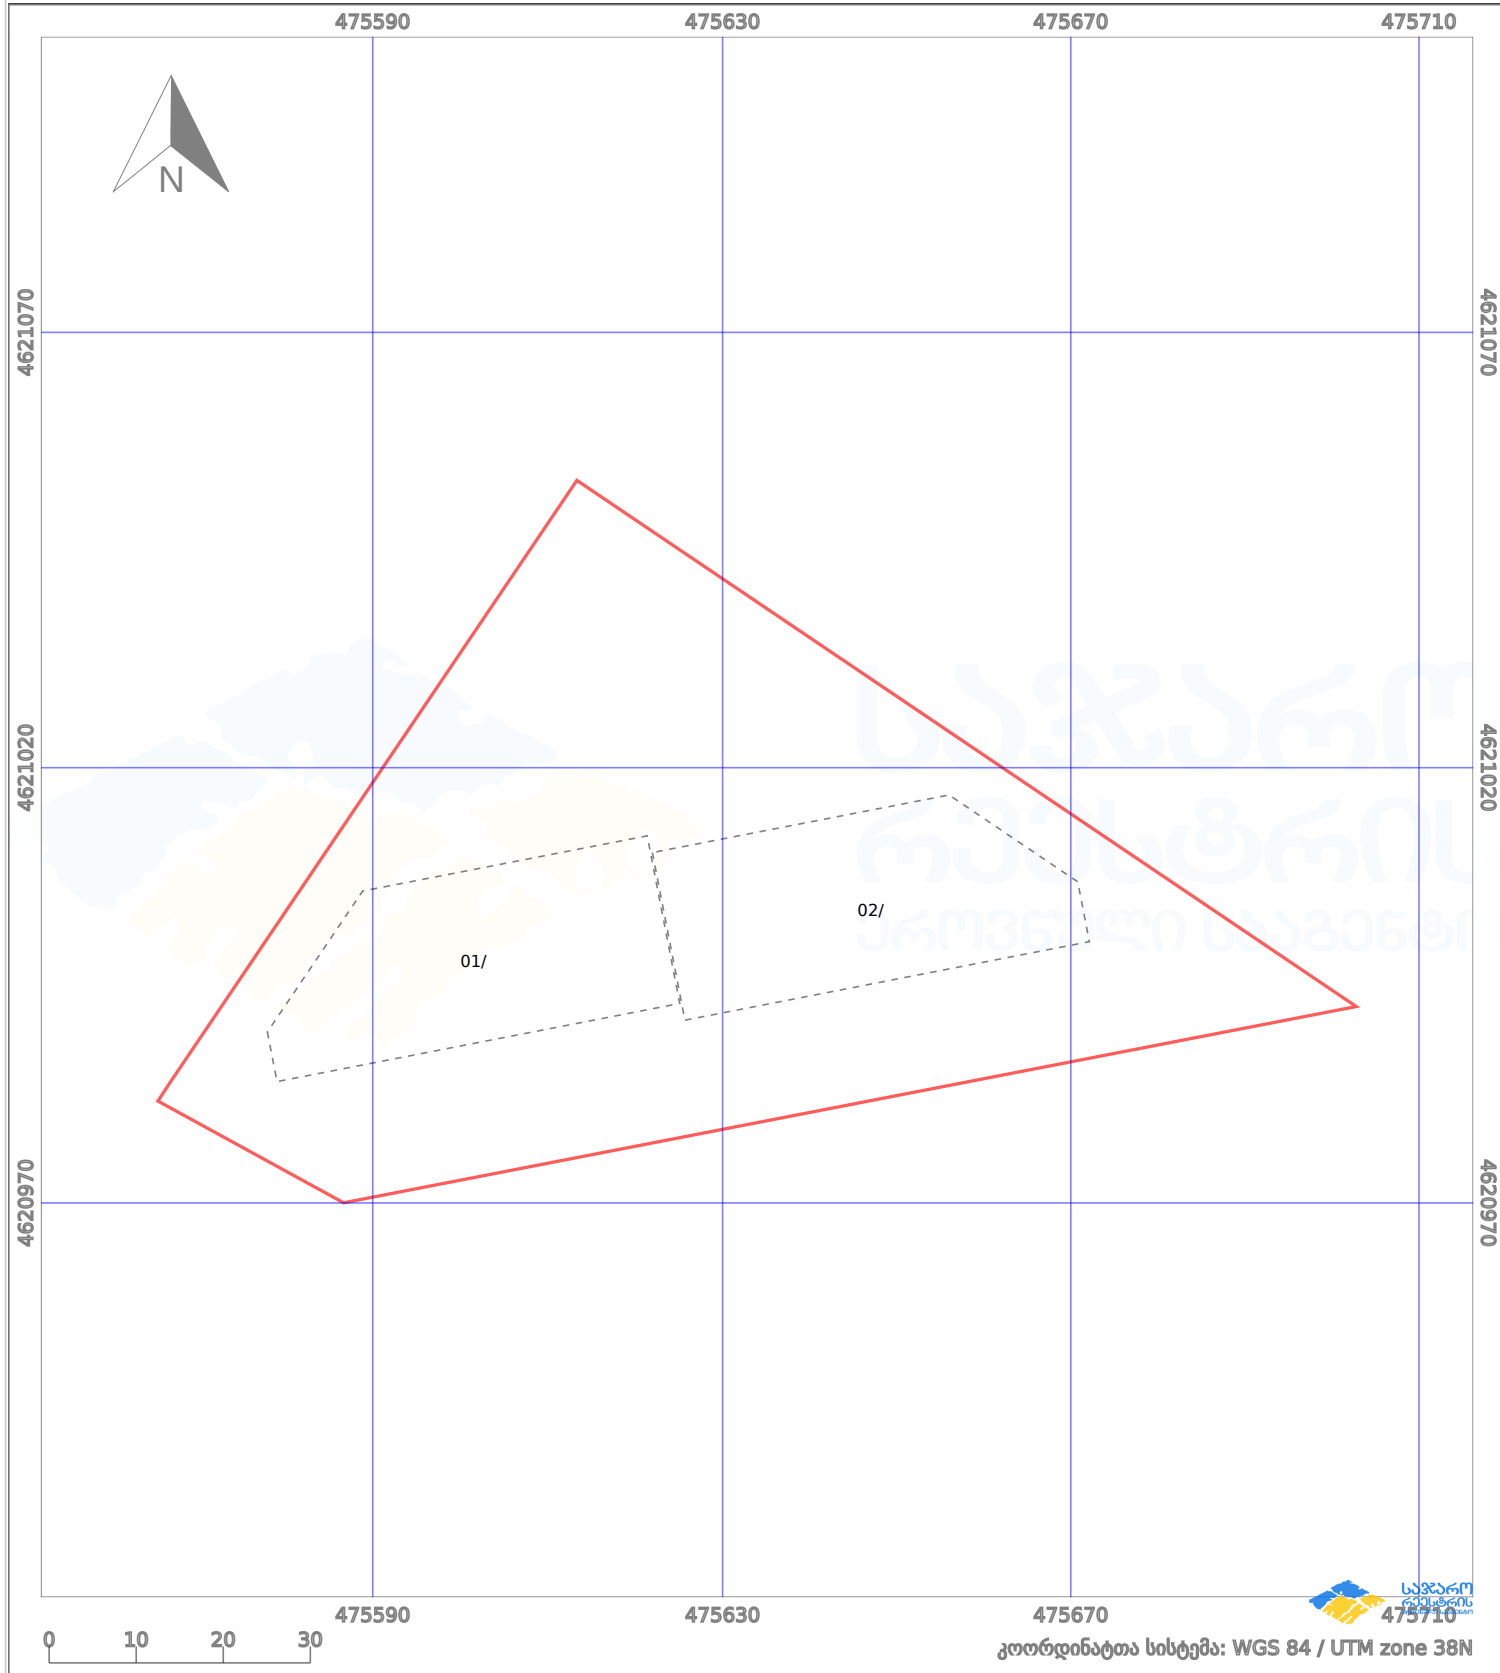

# საკადასტრო გეგმა

საქართველოს რეესტრის ეროვნული სააგენტო

საკადასტრო კოდი:

72.16.33.014

ნაკვეთის დანიშნულება:

არასასოფლო-სამეურნეო

განცხადების ნომერი:

892025002455

ფართობი:

5560 კვ.მ (WGS 84 / UTM zone 38N)

მომზადების თარიღი:

27/08/2025

პირობითი აღნიშვნები:

	ნაკვეთის საზღვარი		მშენებარე ნაგებობა		აშენებული ნაგებობა		მინისქვეშა ნაგებობა
	საზღვარი ნაგებობა		ტყის ფონდი		ვალდებულება		ქარსაფარი ბოლი