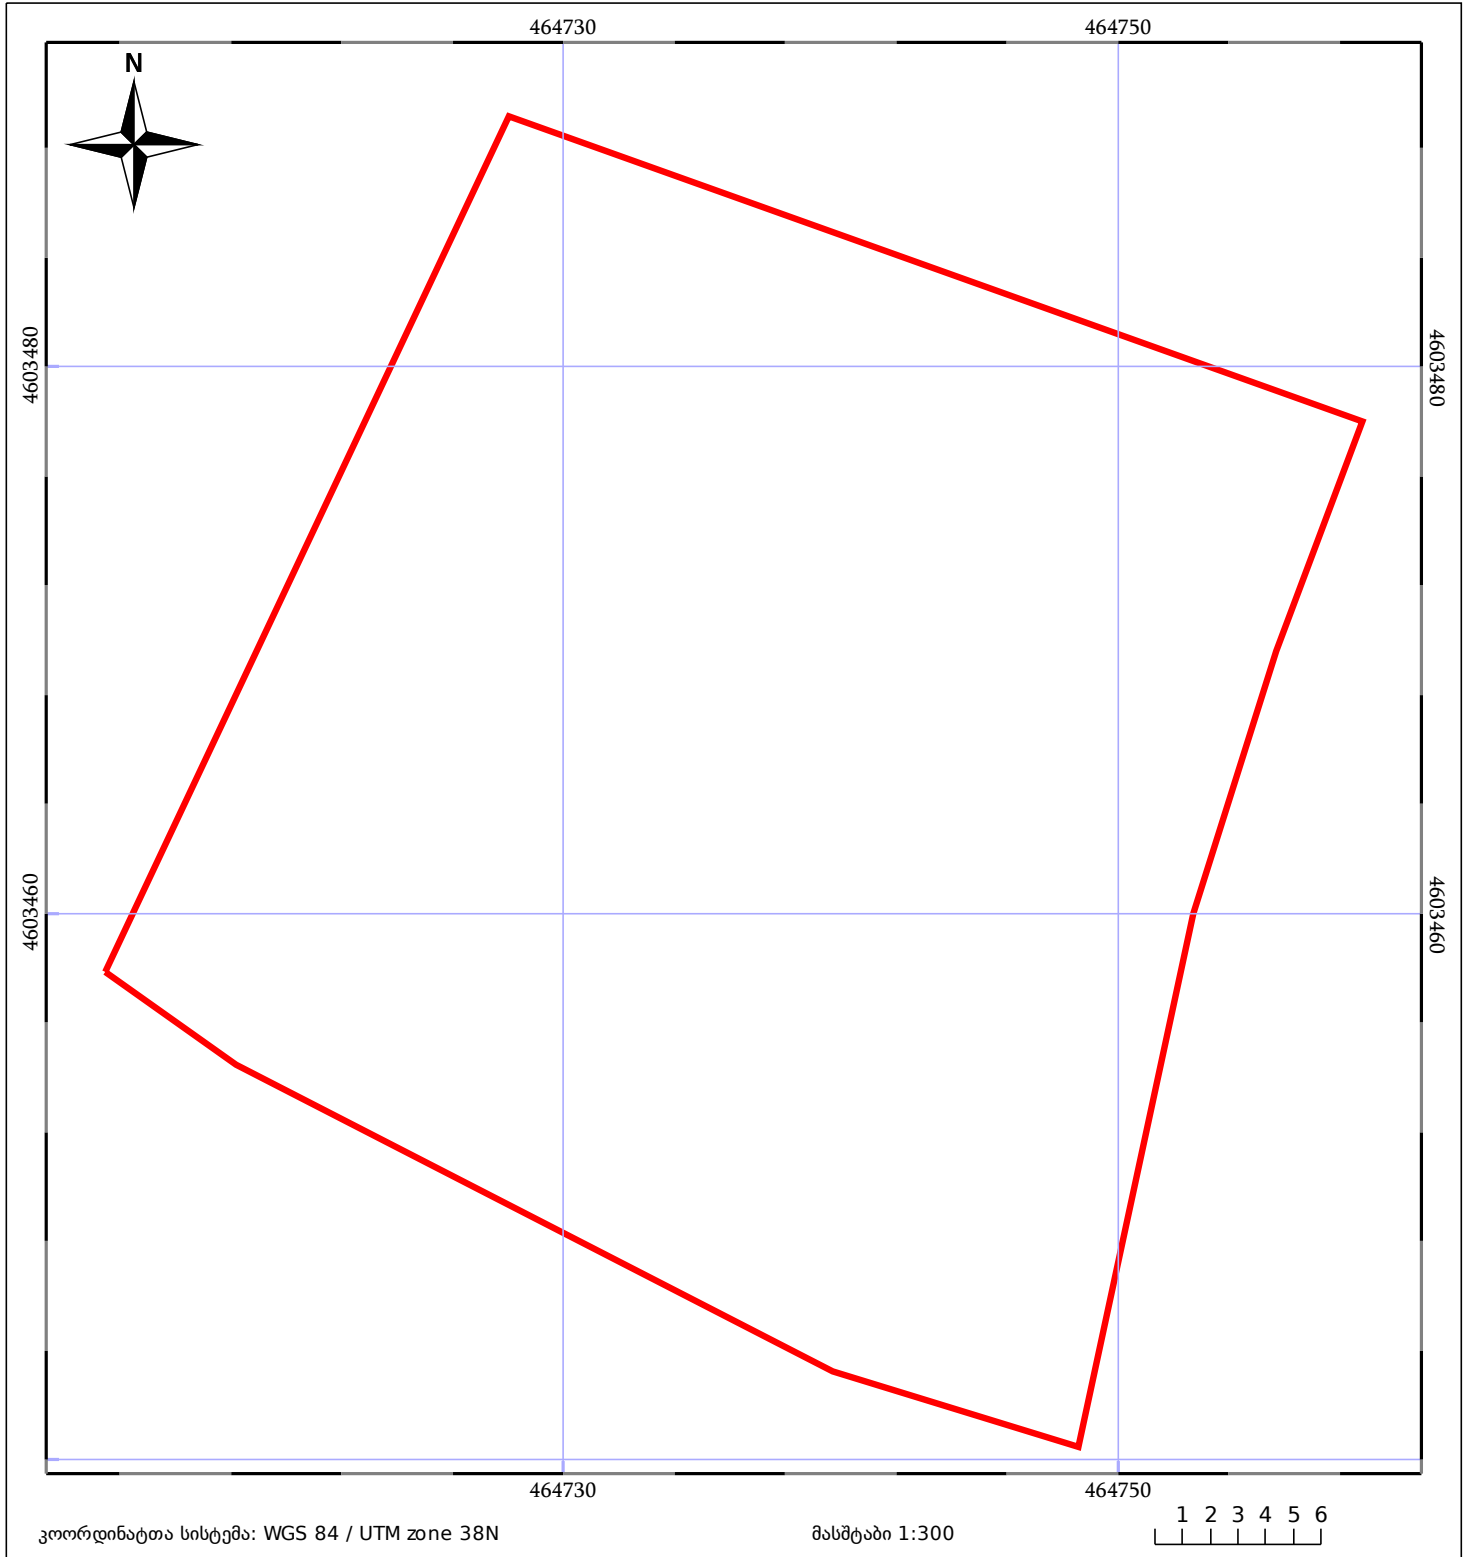

საკადასტრო გეგმა

საჯარო რეესტრის ეროვნული
სააგენტო

საკადასტრო კოდი: **84.03.35.004.600**

ნაკვეთის დანიშნულება:

სასოფლო-სამეურნეო

განცხადების ნომერი: **882021147055**

ფართობი:

1325 კვ.მ (WGS 84 / UTM zone 38N)

მომზადების თარიღი: **05/03/2021**

05/25 მშენებარე ნაგებობა	05/25 მენობა/ნაგებობა	ტყის ფონდი
ნაკვეთის საკადასტრო საზღვარი	ხაზობრივი ნაგებობა	ვალდებულება