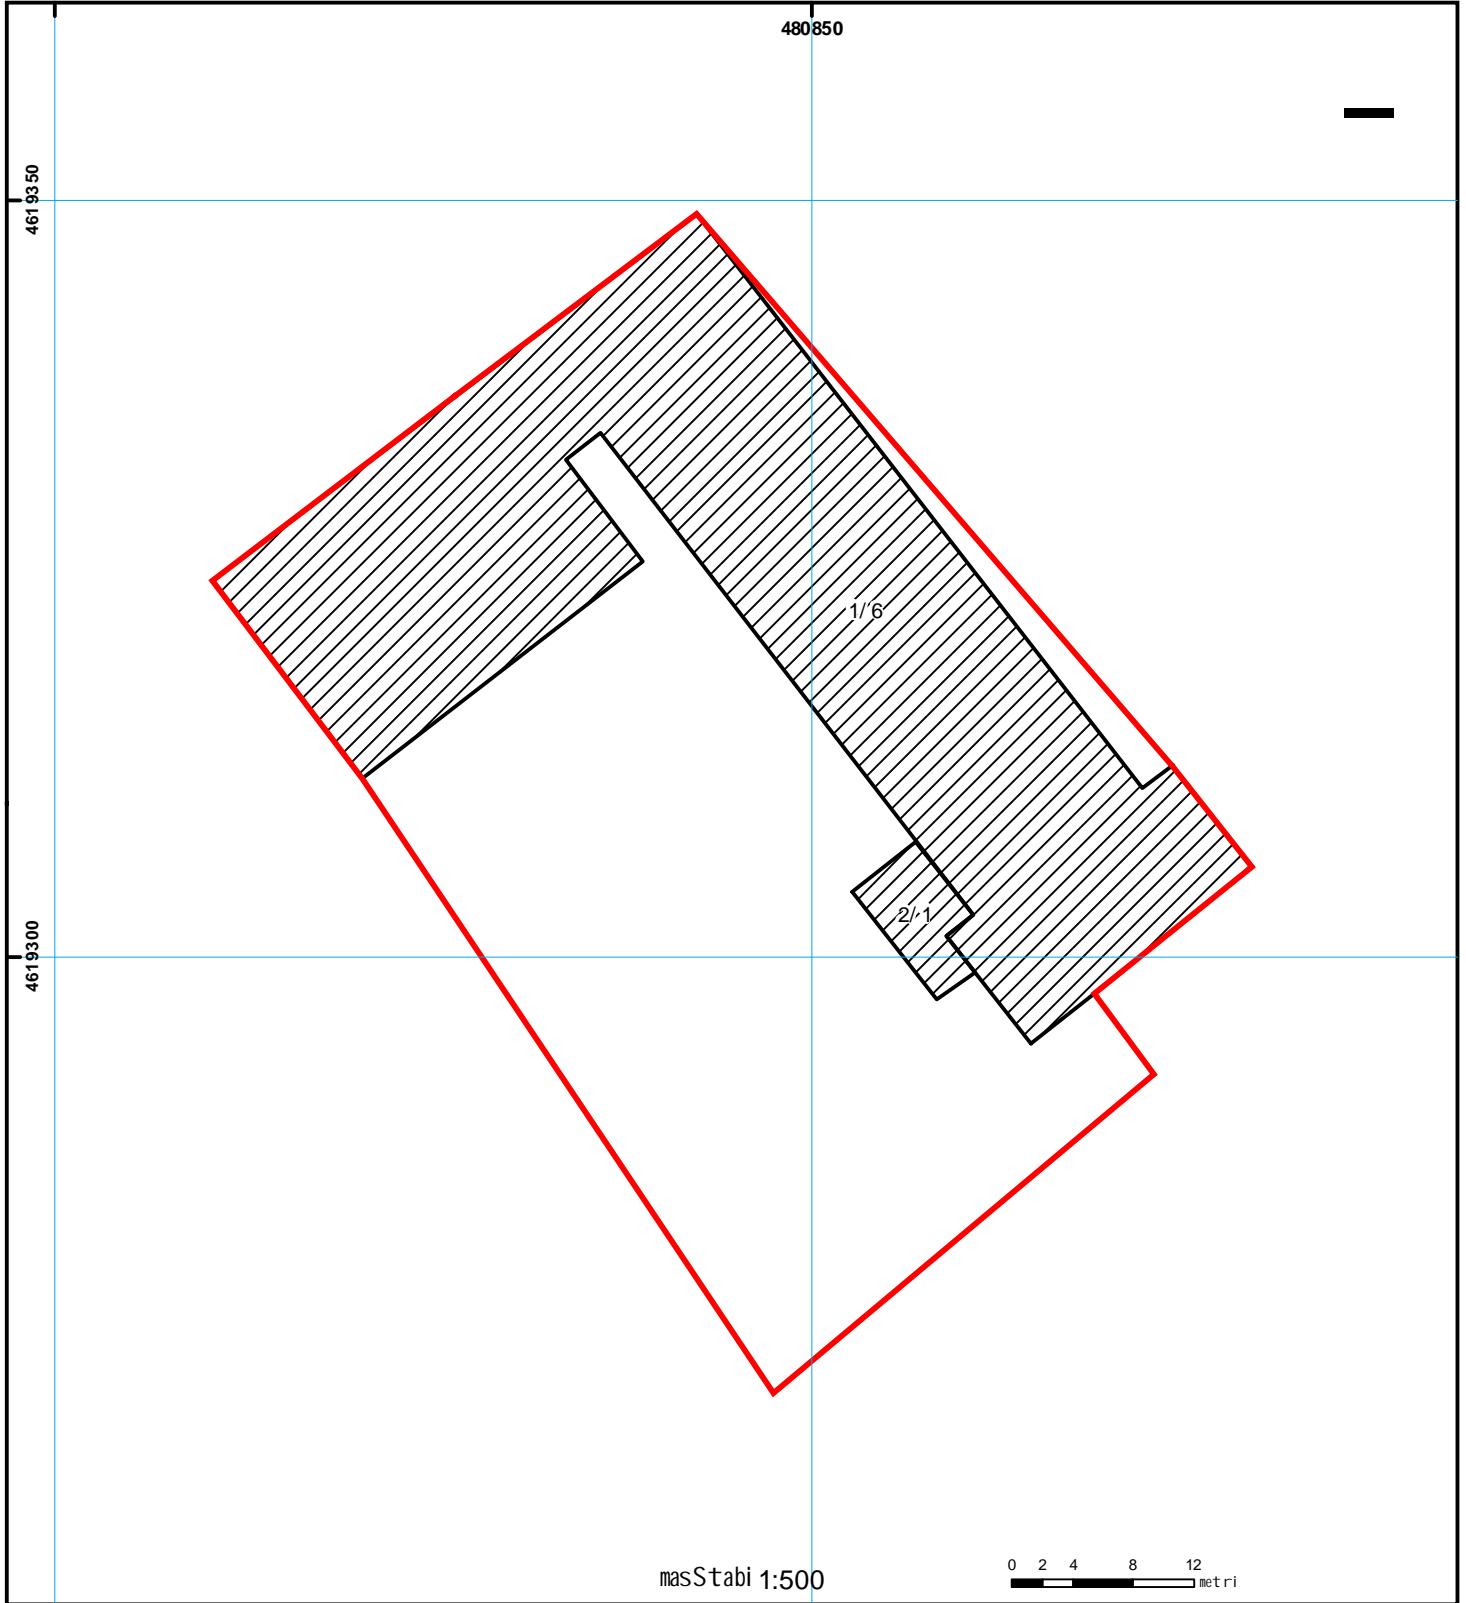

საქართველოს იუსტიციის მინისტრო
საჯარო რეგისტრაციის ეროვნული სააგენტო

საკადასტრო გეგმა

საჯარო რეგისტრაციის ეროვნული სააგენტო

მიწის ნაკვეთის საკადასტრო კოდი: 01.10.14.030.020
განცხადების რეგისტრაციის ნომერი: 882009184169
მიწის ნაკვეთის ფართობი: 2677 კვ.მ.
დანიშნულება: არასასოფლო-სამეურნეო
მომზადების თარიღი 06.07.09

მასშტაბი 1:500

0 2 4 8 12
metri

- | | | | | | | |
|--|--|--|--------------------|--|--------------------|---|
| | სენობა-ნაგებობა,
პირობითი ნომერი/სართულიანობა | | ვალდებულება | | ხაზობრივი ნაგებობა |
UTM (საერთაშორისო)
სისტემის კოორდ. |
| | მიწის ნაკვეთის საკადასტრო საზღვარი | | მსენებარე ნაგებობა | | | |