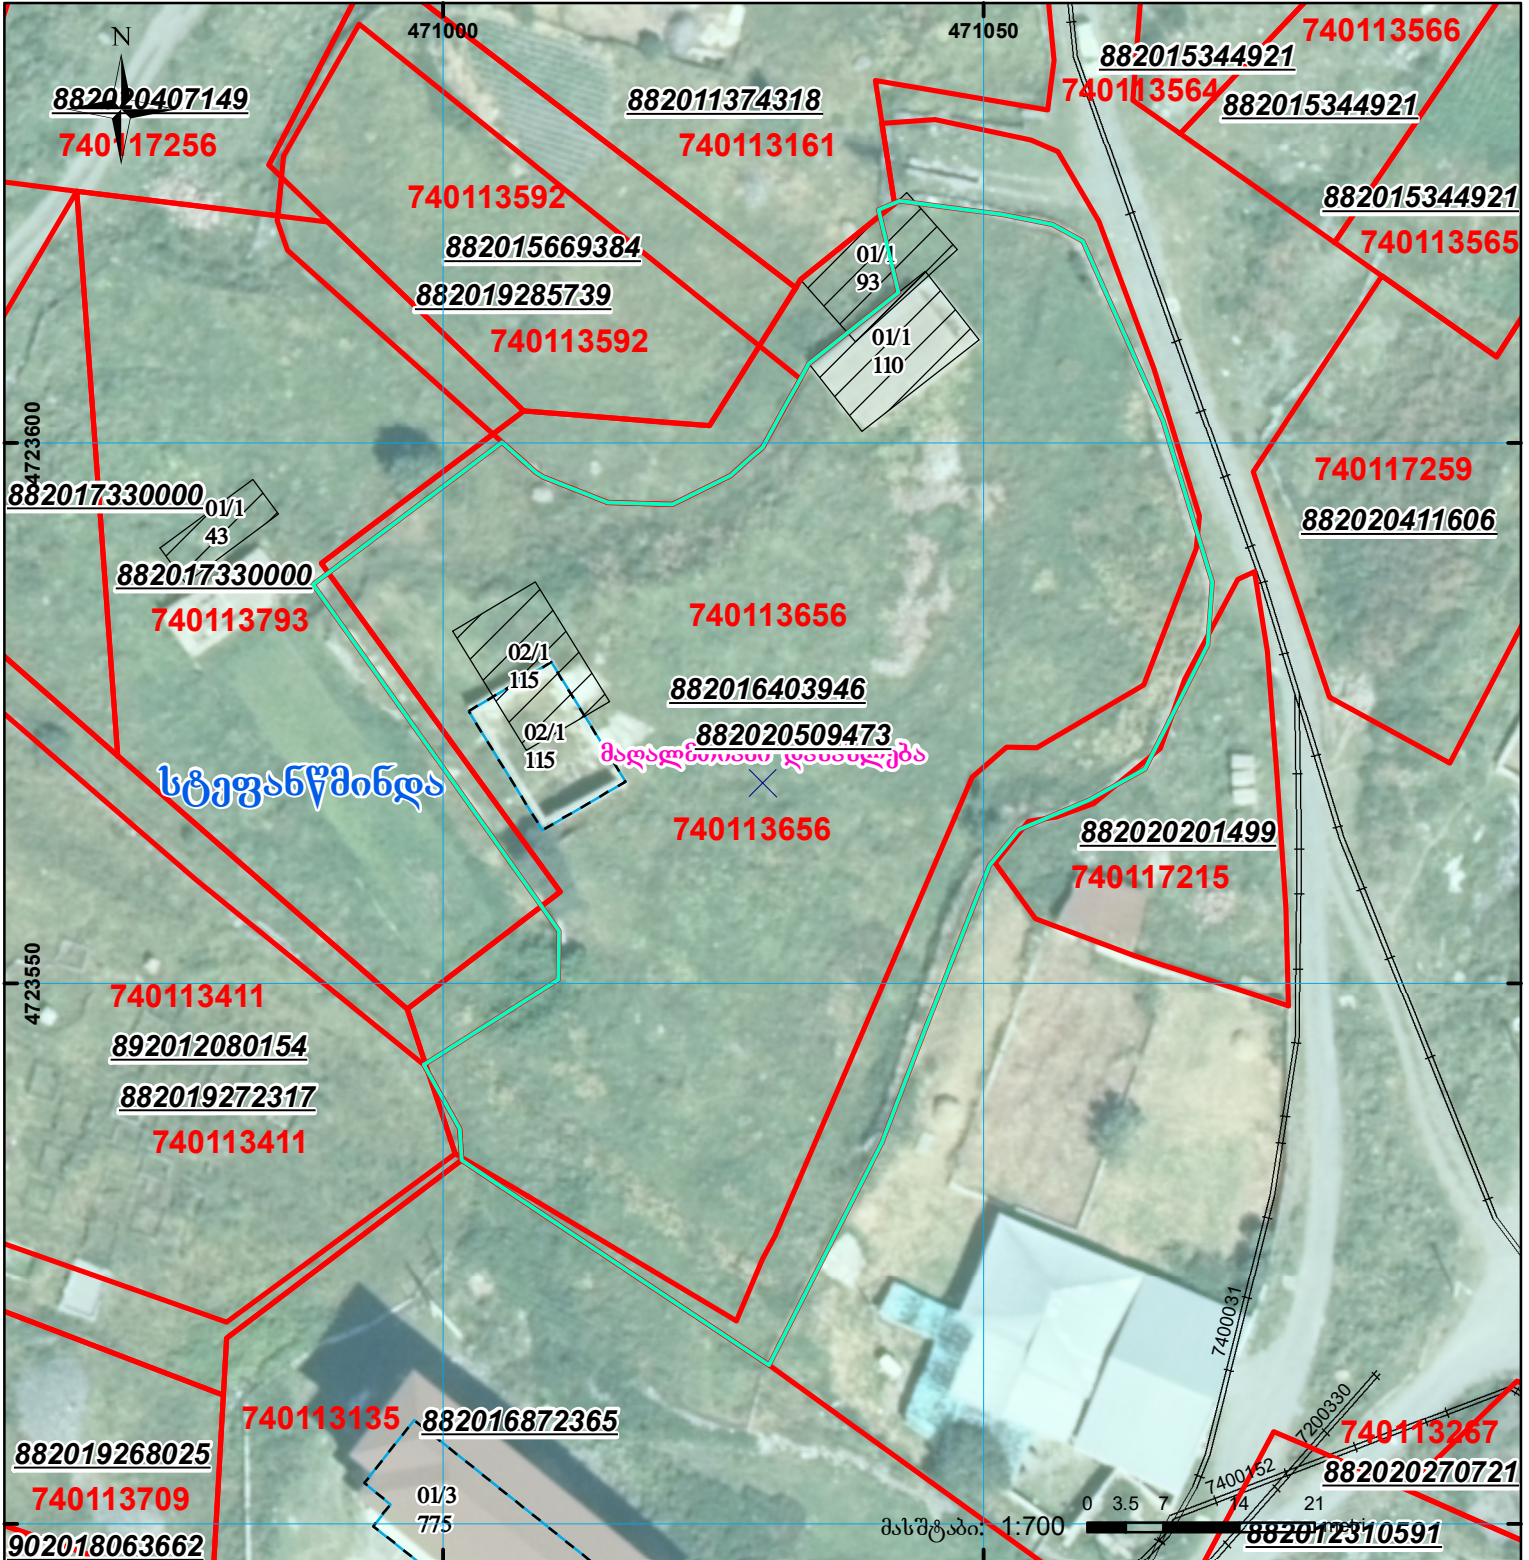

ნაკვეთი 1/3-ზე ნაკლებად იცვლის აღბილმდებარეობას  
 ზედღება რეგისტრირებულ მონაცემთან; 740117215, 740113161, 740113793

მიწის ნაკვეთის საკადასტრო კოდი:  
 განცხადების რეგისტრაციის ნომერი:  
 მიწის ნაკვეთის ფართობი:  
 დანიშნულება:

74 01 13 656  
 882020509473  
 4615 კვ.მ.

06.08.20

მომზადების თარიღი:

	შენიშნა-ნაკვეთობა, პირობითი ნომერი/სართულიანობა		კალდეულება		საზოგადოებრივი ნაკვეთობა
	მიწის ნაკვეთის საკადასტრო საზღვარი		შუენებარე ნაკვეთობა		