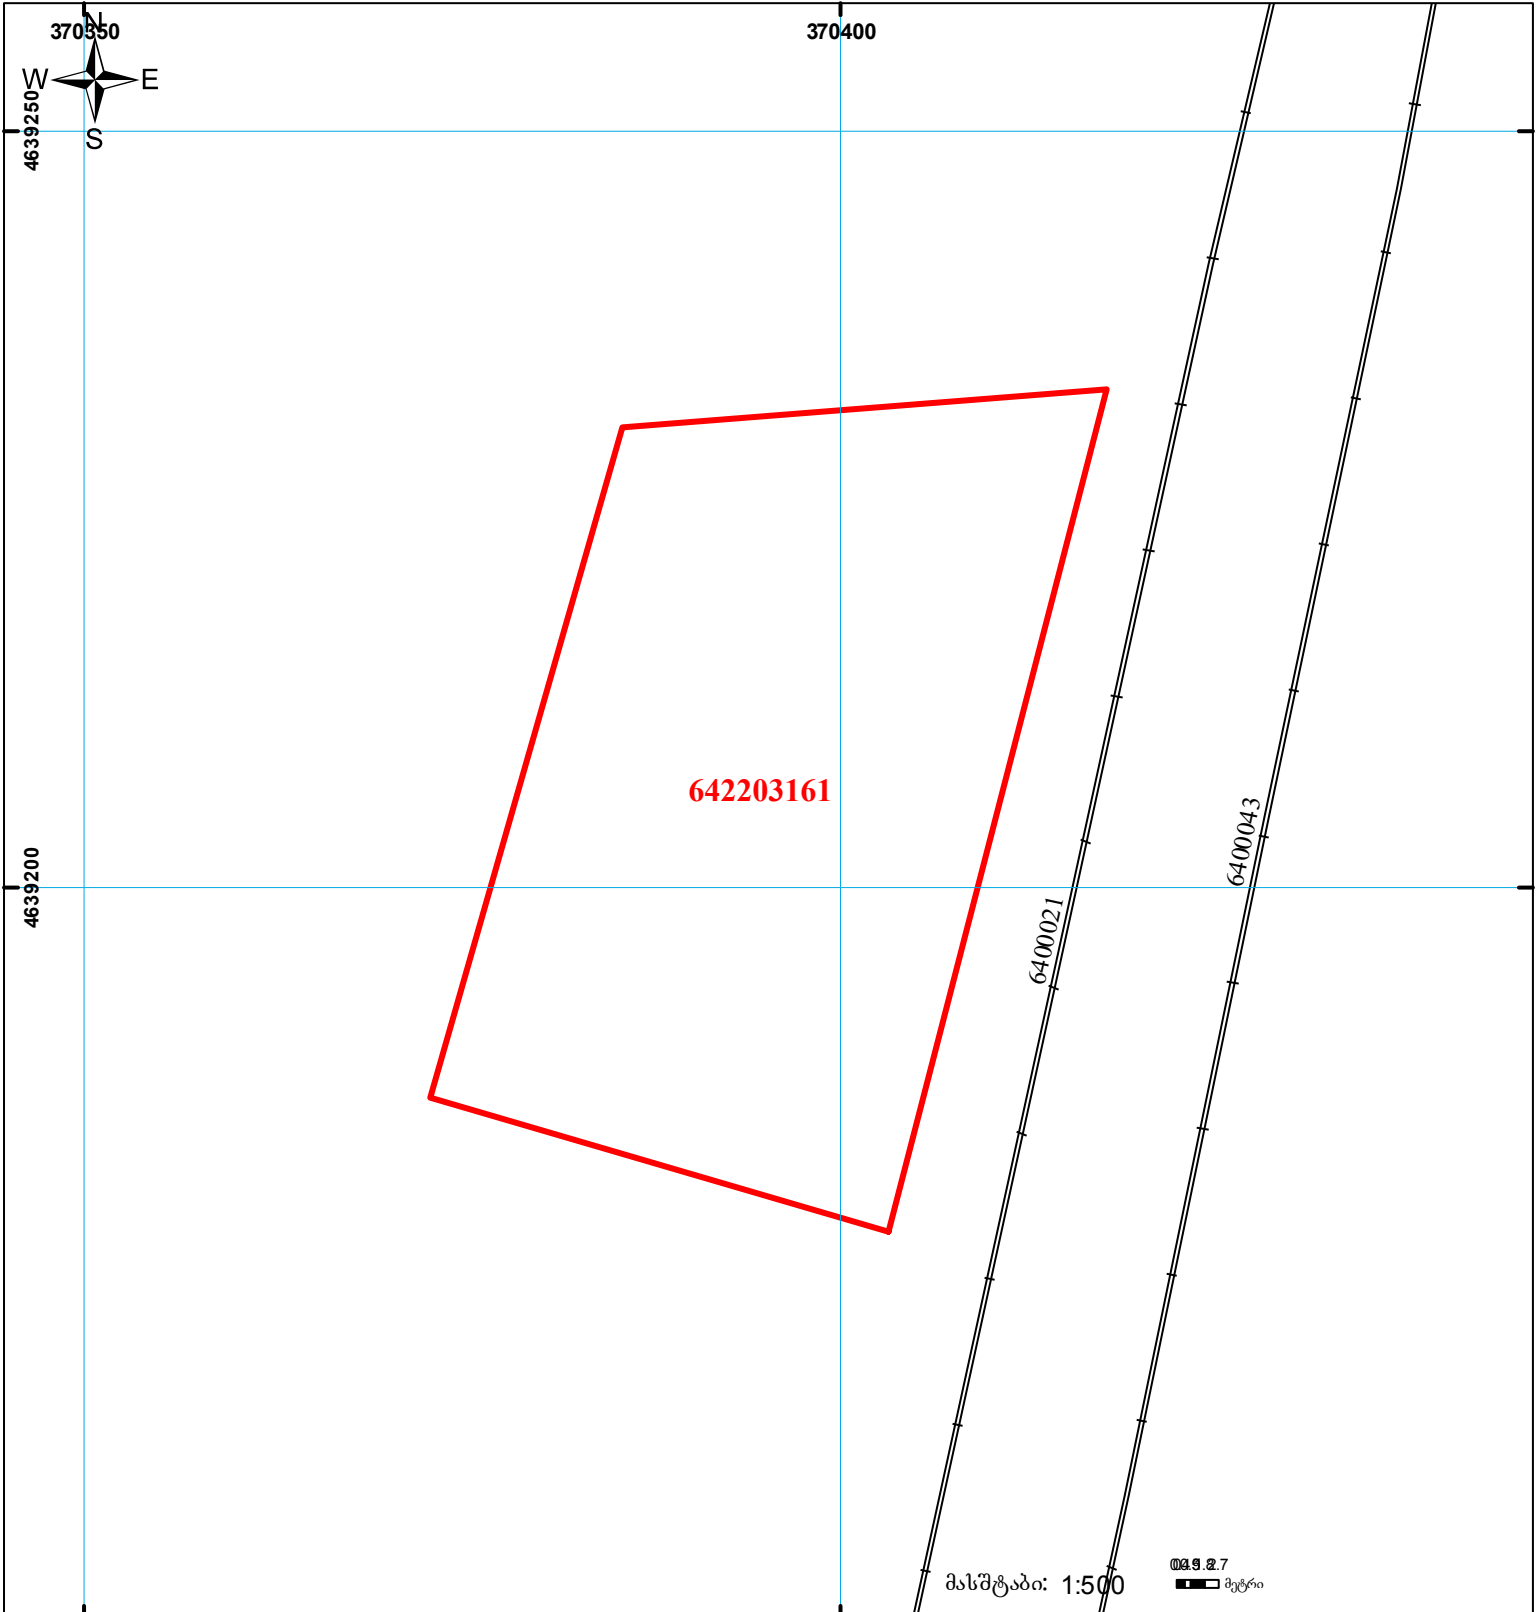

საქართველოს იუსტიციის სამინისტრო
საჯარო რეესტრის ეროვნული სააგენტო
საკადასტრო ბეგმა

მიწის ნაკვეთის საკადასტრო კოდი: 64 22 03 161
 განცხადების რეგისტრაციის ნომერი: 882014169139
 მიწის ნაკვეთის ფართობი: 1600 კვ.მ.
 დანიშნულება: სასოფლო-სამეურნეო
 კატეგორია: 02.04.2014
 მომზადების თარიღი:

	შენიშნა-ნაგებობა, პირობითი ნომერი/სართულიანობა		ვადღებულება		საზობრივი ნაგებობა
	მიწის ნაკვეთის საკადასტრო საზღვარი		მშენებარე ნაგებობა		

მაგ. 2.7 მეტრი

00'0 0.00
UTM (საერთაშორისო) სისტემის კოორდ.