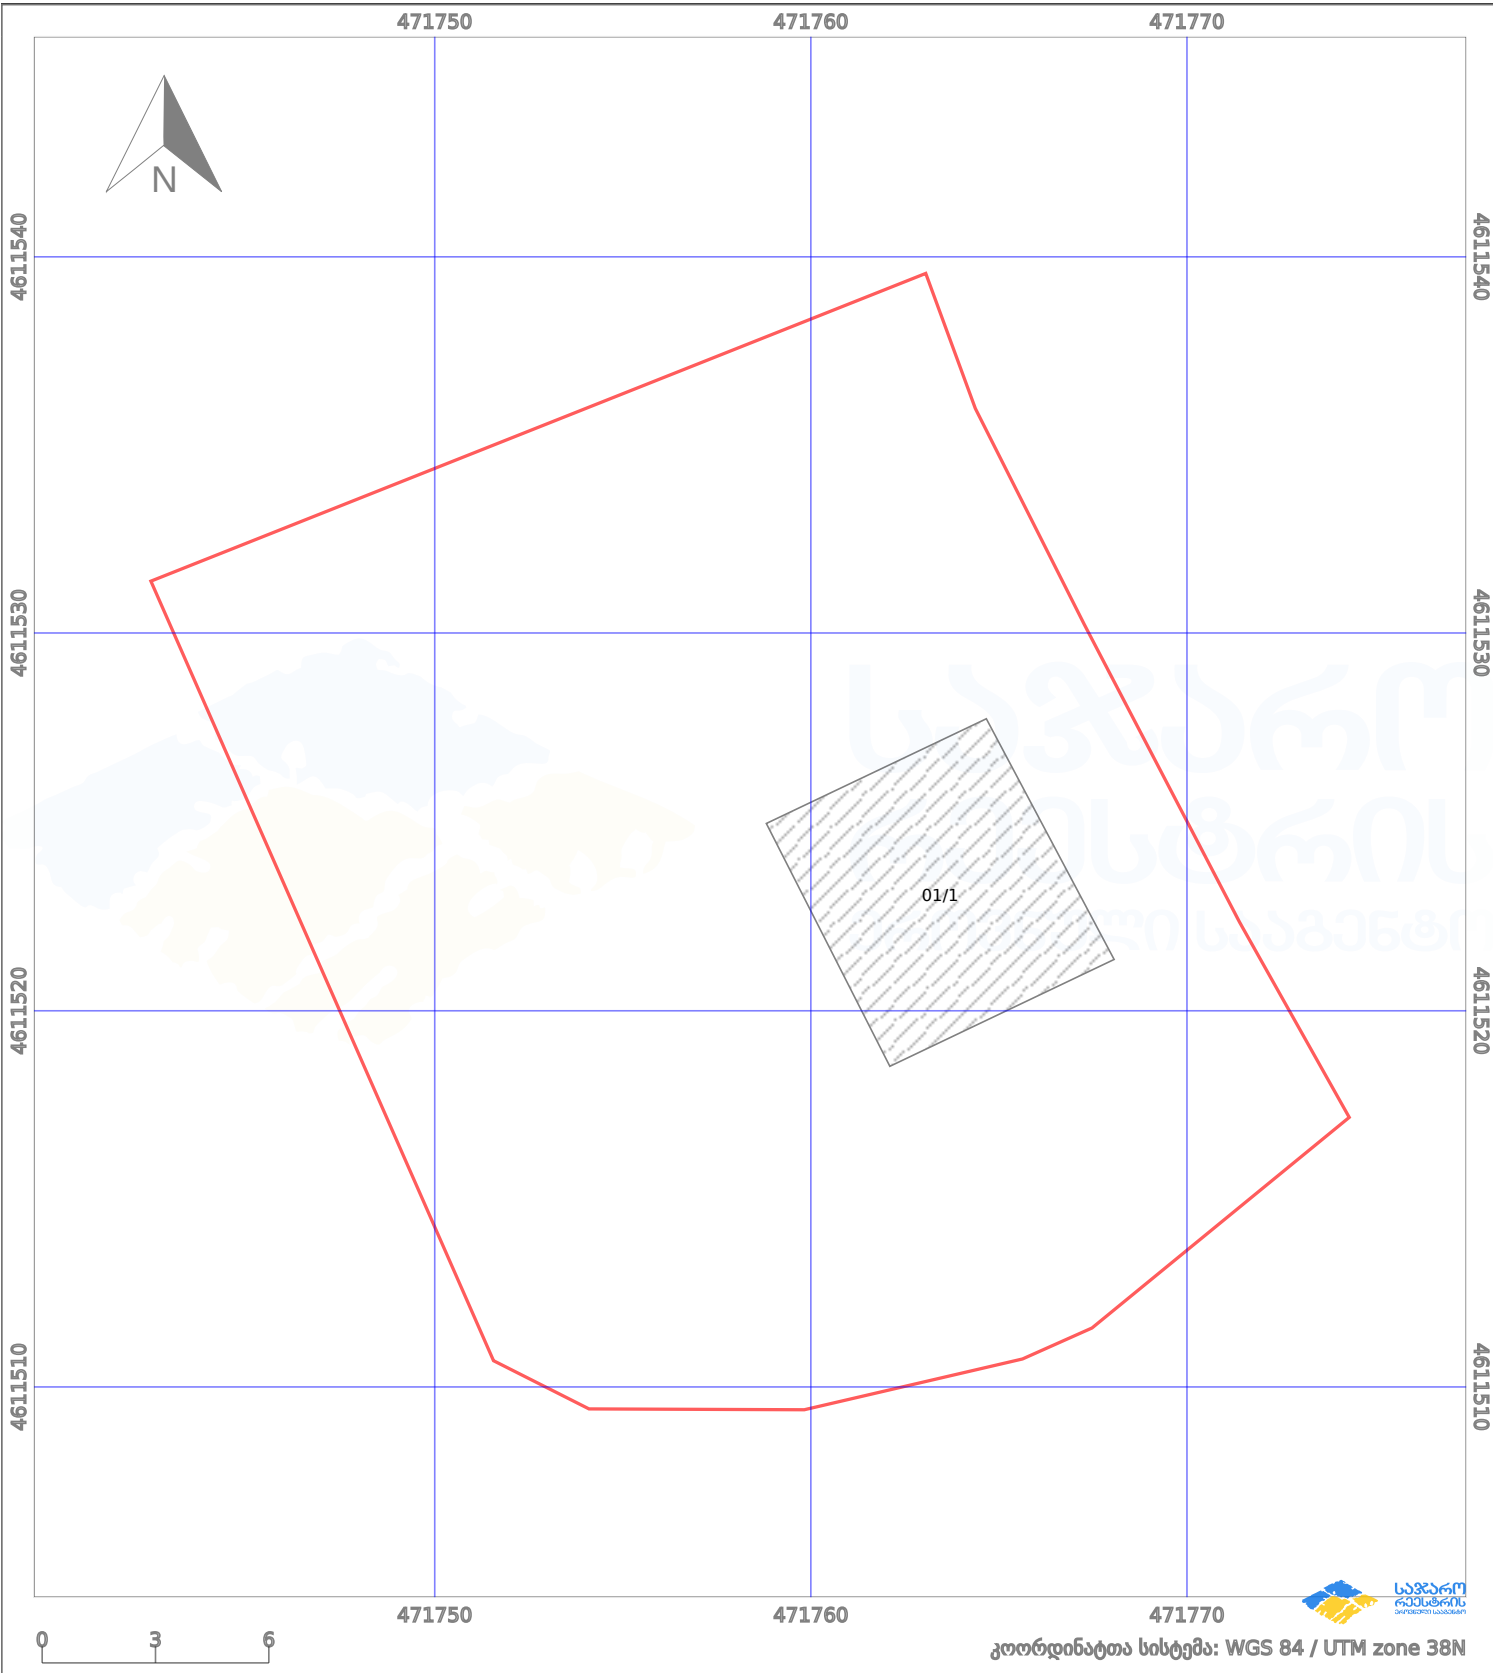

საკადასტრო გეგმა

საქართველოს რეესტრის ეროვნული სააგენტო

საკადასტრო კოდი: **01.81.01.256.040**

ნაკვეთის დანიშნულება:

სასოფლო-სამეურნეო(საკარმიდამო)

განცხადების ნომერი: **892024177507**

ფართობი:

594 კვ.მ (WGS 84 / UTM zone 38N)

მომზადების თარიღი: **26/02/2025**

პირობითი აღნიშვნები:

	ნაკვეთის საზღვარი		მშენებარე ნაგებობა		02/4	ამენებული ნაგებობა		მინისქვეშა ნაგებობა
	საზღვარი ნაგებობა		ტყის ფონდი			ვალდებულება		ქარსაფარი ბოლი