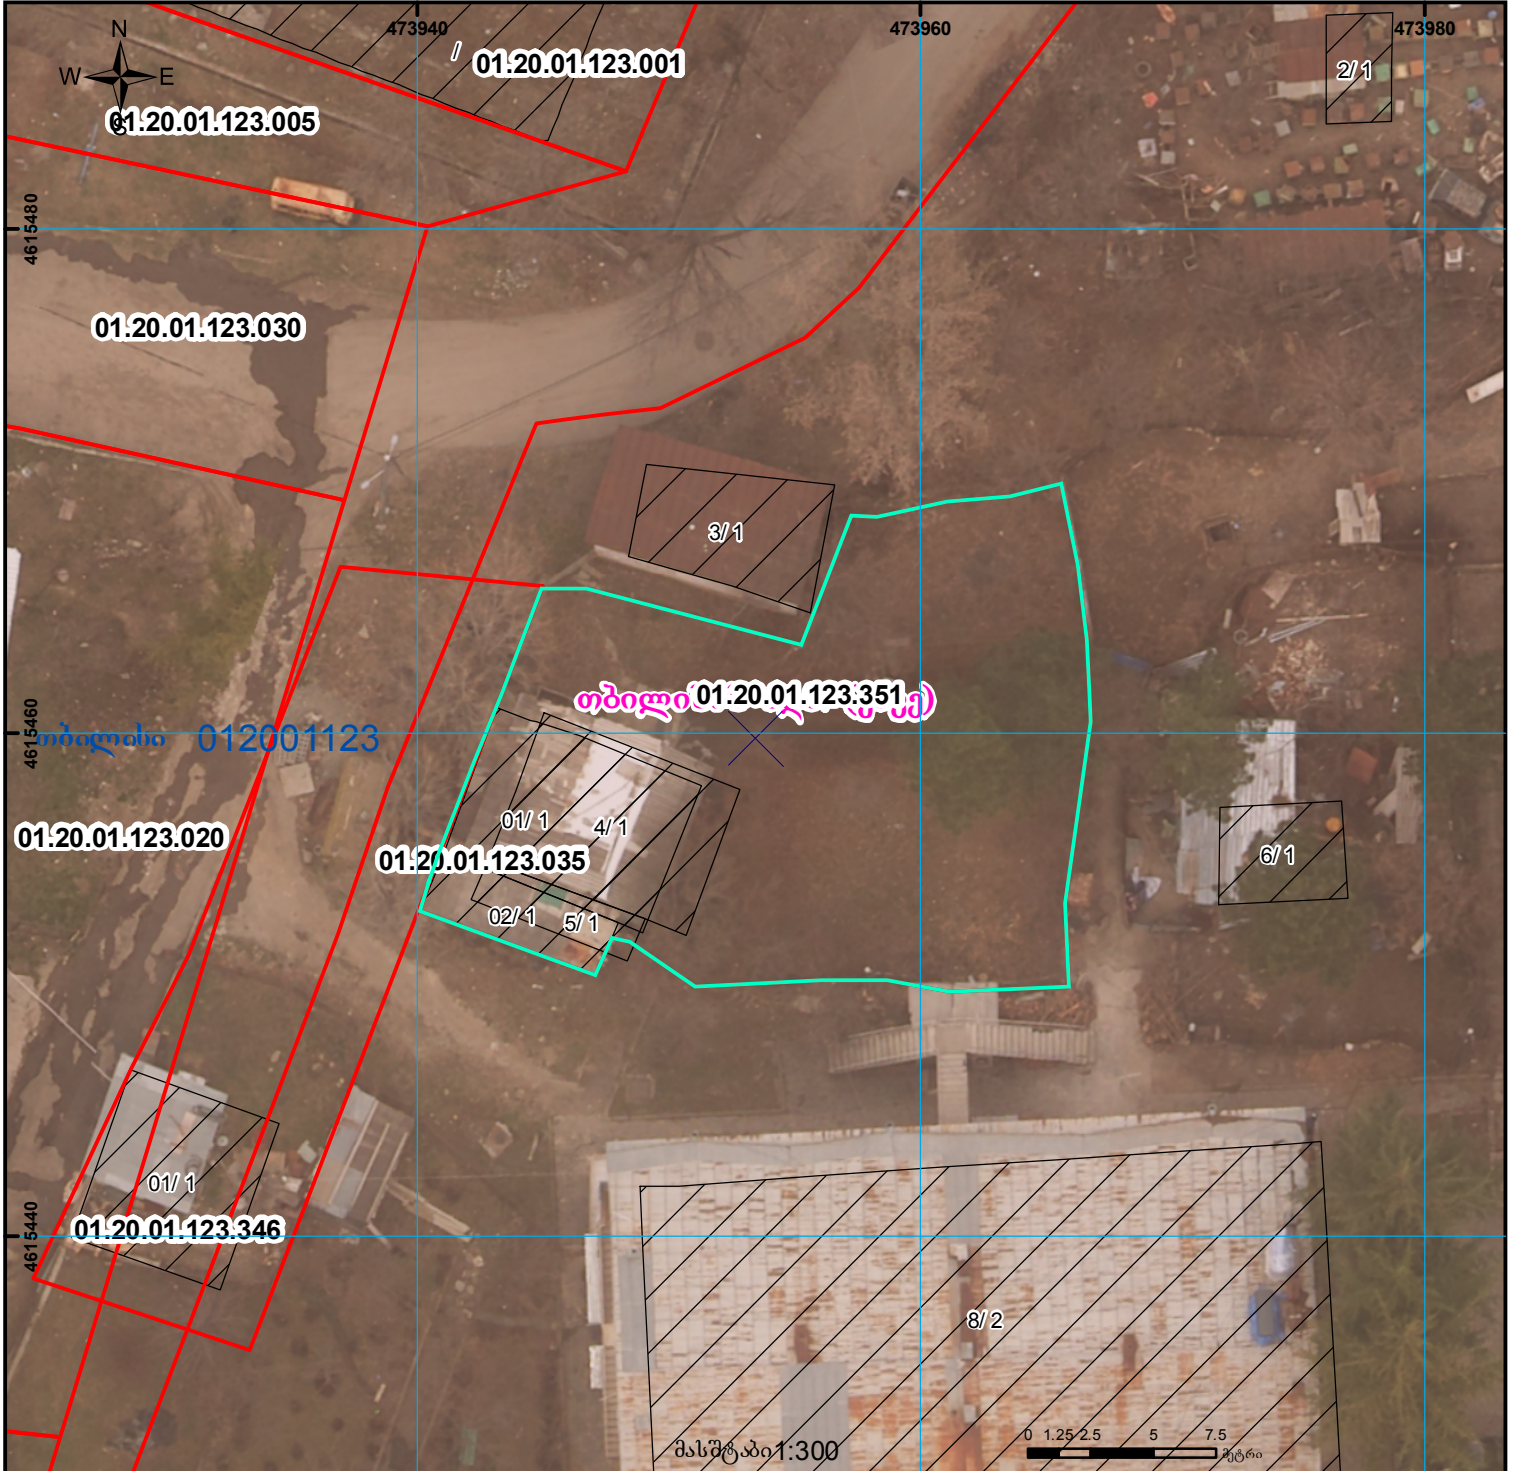

მიწის ნაკვეთის საკადასტრო კოდი: 01.20.01.123.351  
 განცხადების რეგისტრაციის ნომერი: 882020673309  
 მიწის ნაკვეთის ფართობი: 387 კვ.მ.  
 მომზადების თარიღი: 21.09.20

	შენიშნული ნაკვეთი, პირობითი ნომერი/სართულიანობა		ვალდებულება		საზობრივო ნაკვეთი	 UTM (საერთაშორისო) სისტემის კოორდ.
	მიწის ნაკვეთის საკადასტრო საზღვარი		მშენებარე ნაკვეთი		მიწისქვეშა ნაკვეთი	