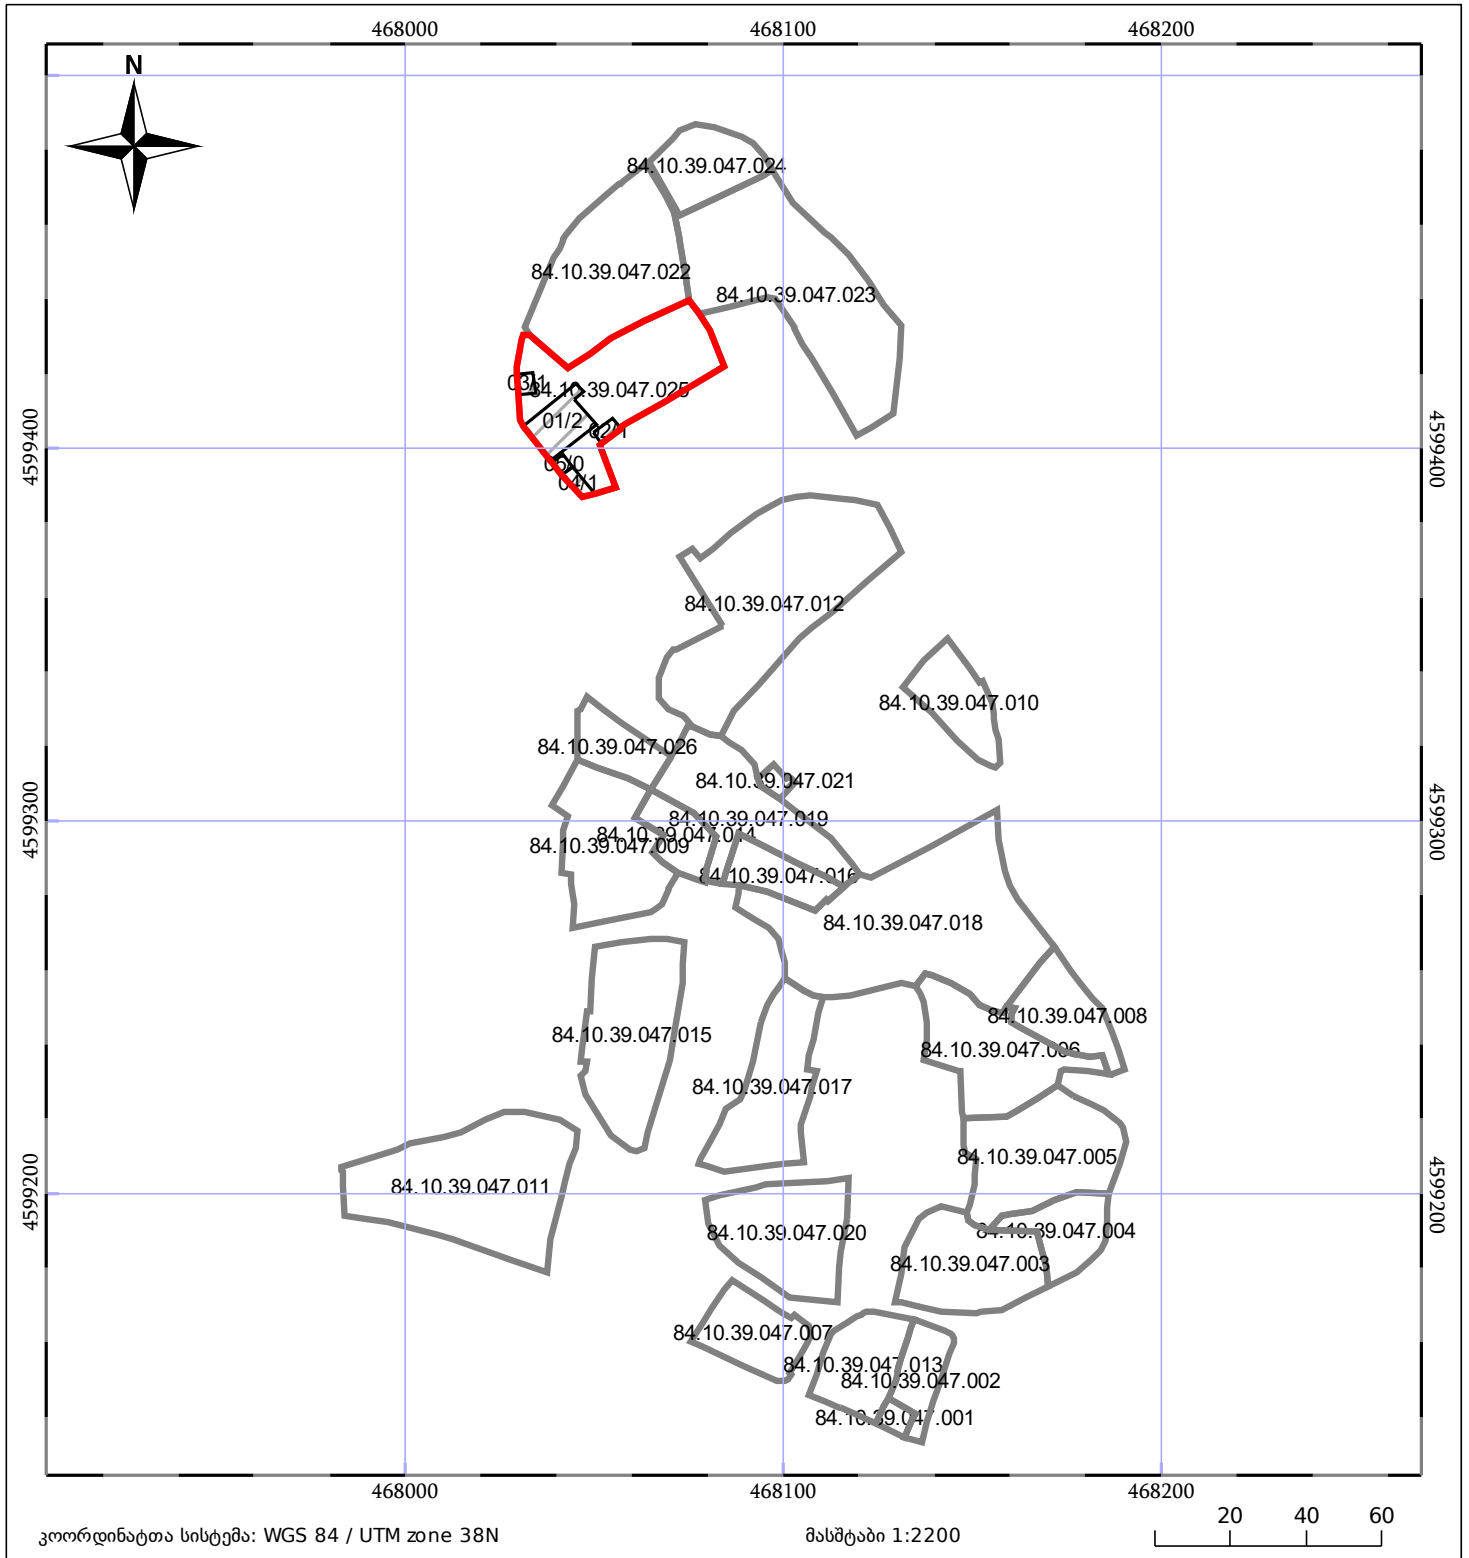

# ბლოკის გეგმა

საჯარო რეესტრის ეროვნული  
სააგენტო

ბლოკის საკადასტრო კოდი: **84.10.39.047**

მომზადების თარიღი: **24/11/2022**

განცხადების ნომერი: **882022326875**

	მშენებარე ნაგებობა		ნაკვეთის საკადასტრო საზღვარი
	შენობა/ნაგებობა		ბლოკის საკადასტრო ფენა