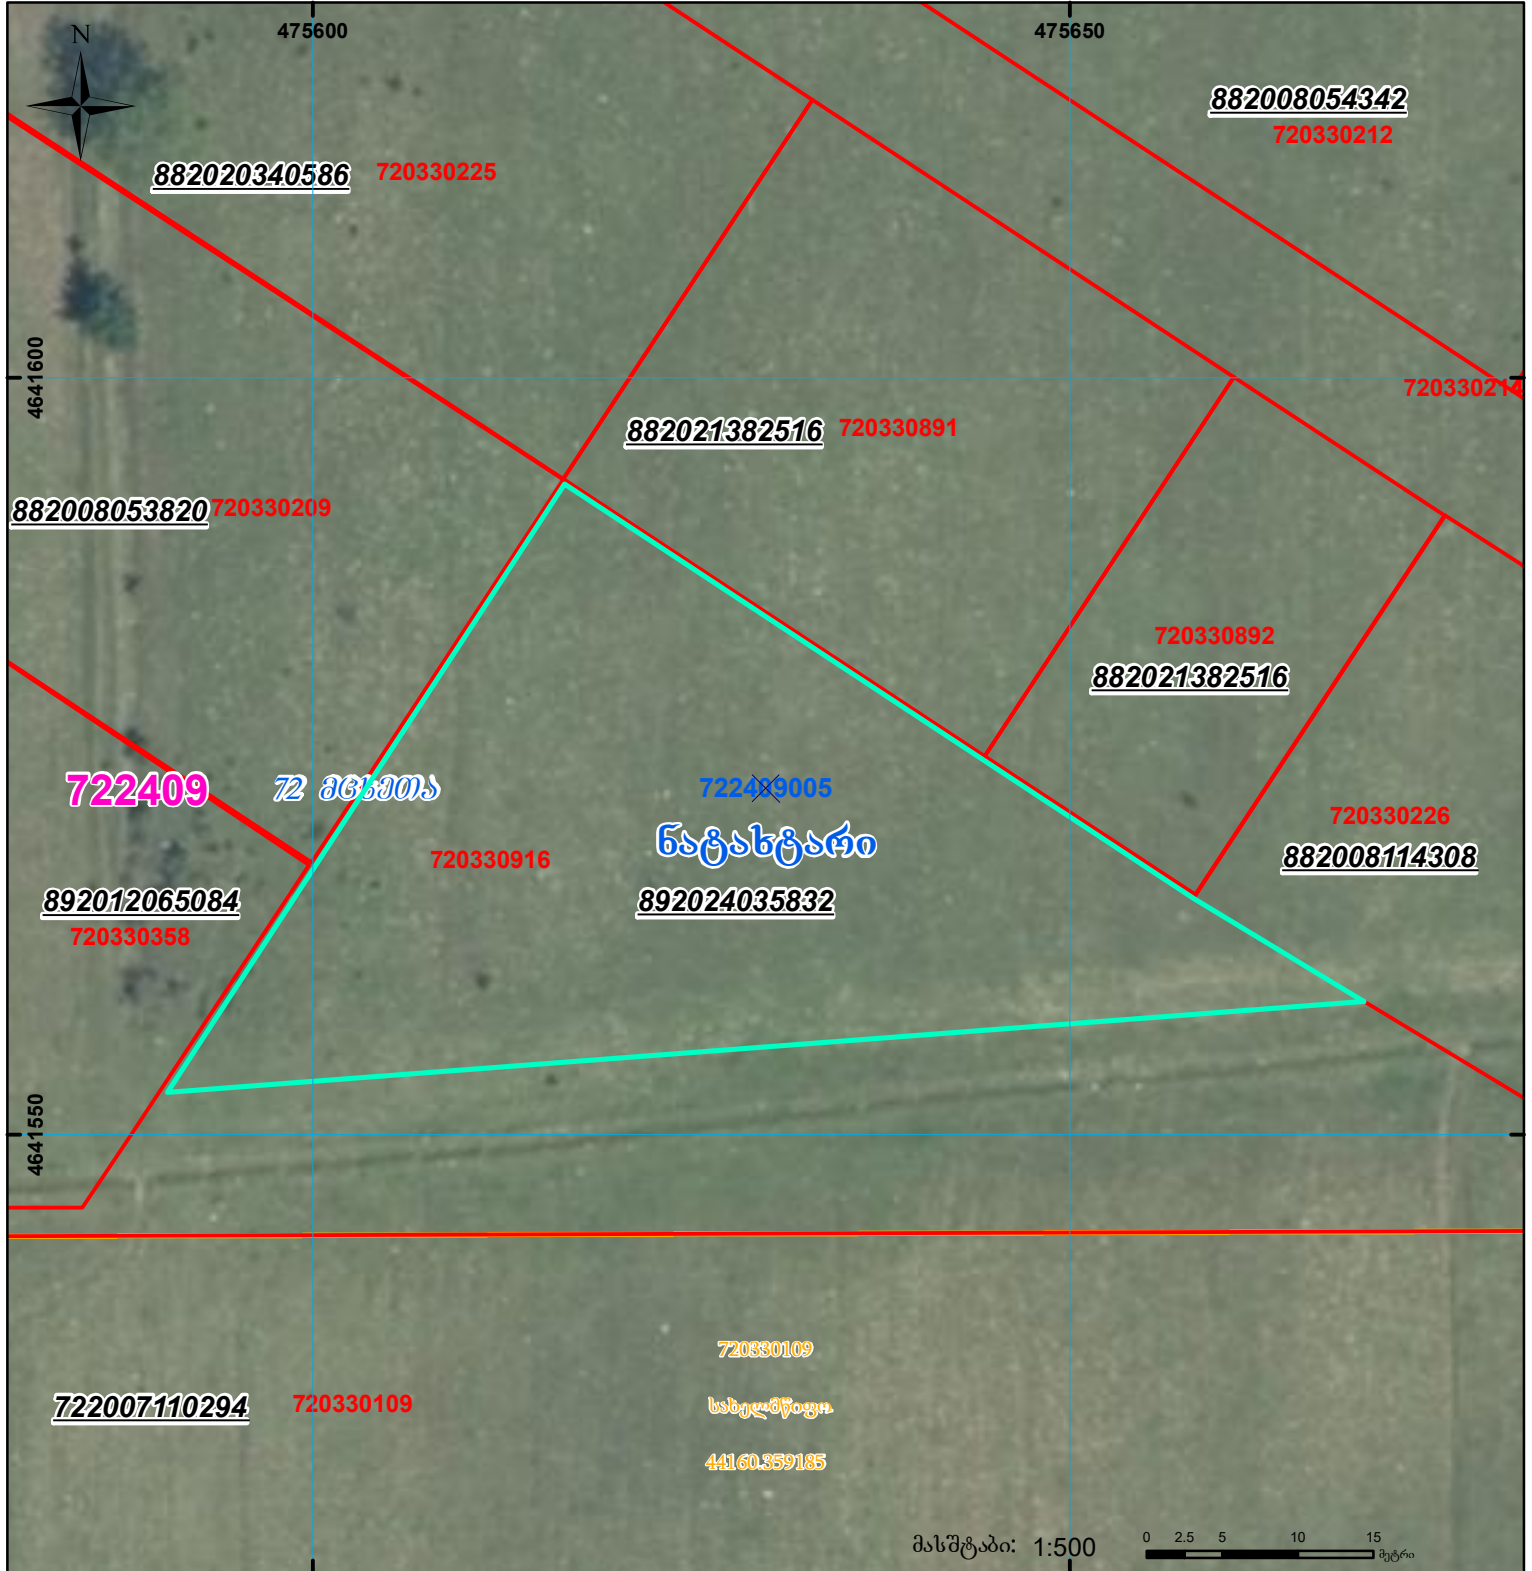

მიწის ნაკვეთის საკადასტრო კოდი: 720330916
 ბანცხალების რეგისტრაციის ნომერი: 892024035832
 მიწის ნაკვეთის ფართობი: 1500 კვ.მ.
 დანიშნულება: 17.07.24
 მომზადების თარიღი:

| | | | | | |
|--|---|--|-------------------|--|-------------------------------------|
| | შენიშნული ნაკვეთი, პირობითი ნომერი/სართულიანობა | | ვალდებულება | | სარეგისტრაციოდ წარმოდგენილი ნაკვეთი |
| | მიწის ნაკვეთის საკადასტრო საზღვარი | | შუენებარე ნაკვეთი | | საზოგადოებრივი ნაკვეთი |