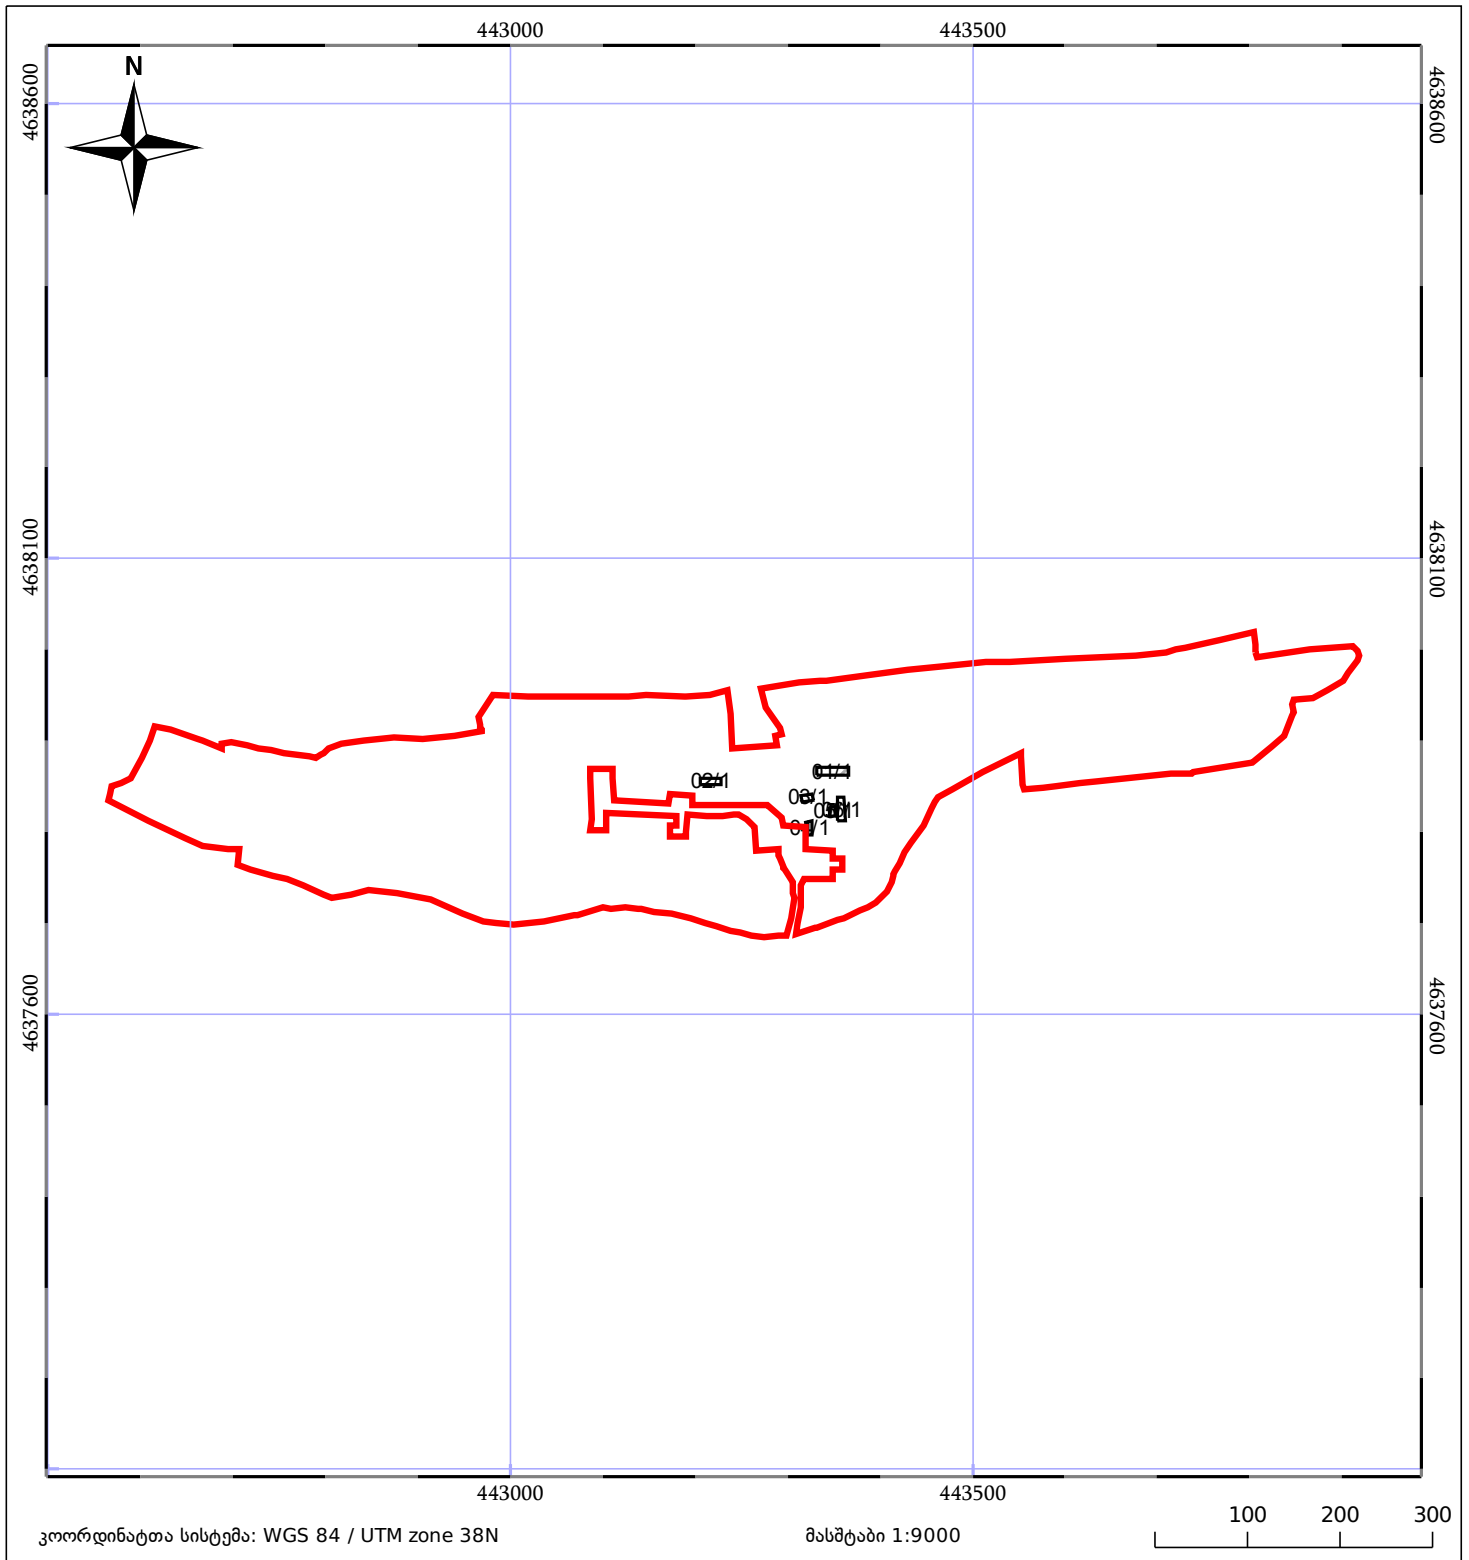

საკადასტრო გეგმა

საჯარო რეესტრის ეროვნული
სააგენტო

საკადასტრო კოდი: 67.16.36.282

ნაკვეთის დანიშნულება: არასასოფლო სამეურნეო

განცხადების ნომერი: 882017163864

ფართობი: 218247 კვ.მ (WGS 84 / UTM zone 38N)

მომზადების თარიღი: 09/03/2017

| | | |
|------------------------------|---------------------|-------------|
| ნაკვეთის საკადასტრო საზღვარი | ხაზობრივი ნაკვეთობა | ტყის ფონდი |
| შენობა/ნაკვეთობა | მშენებარე ნაკვეთობა | ვალდებულება |