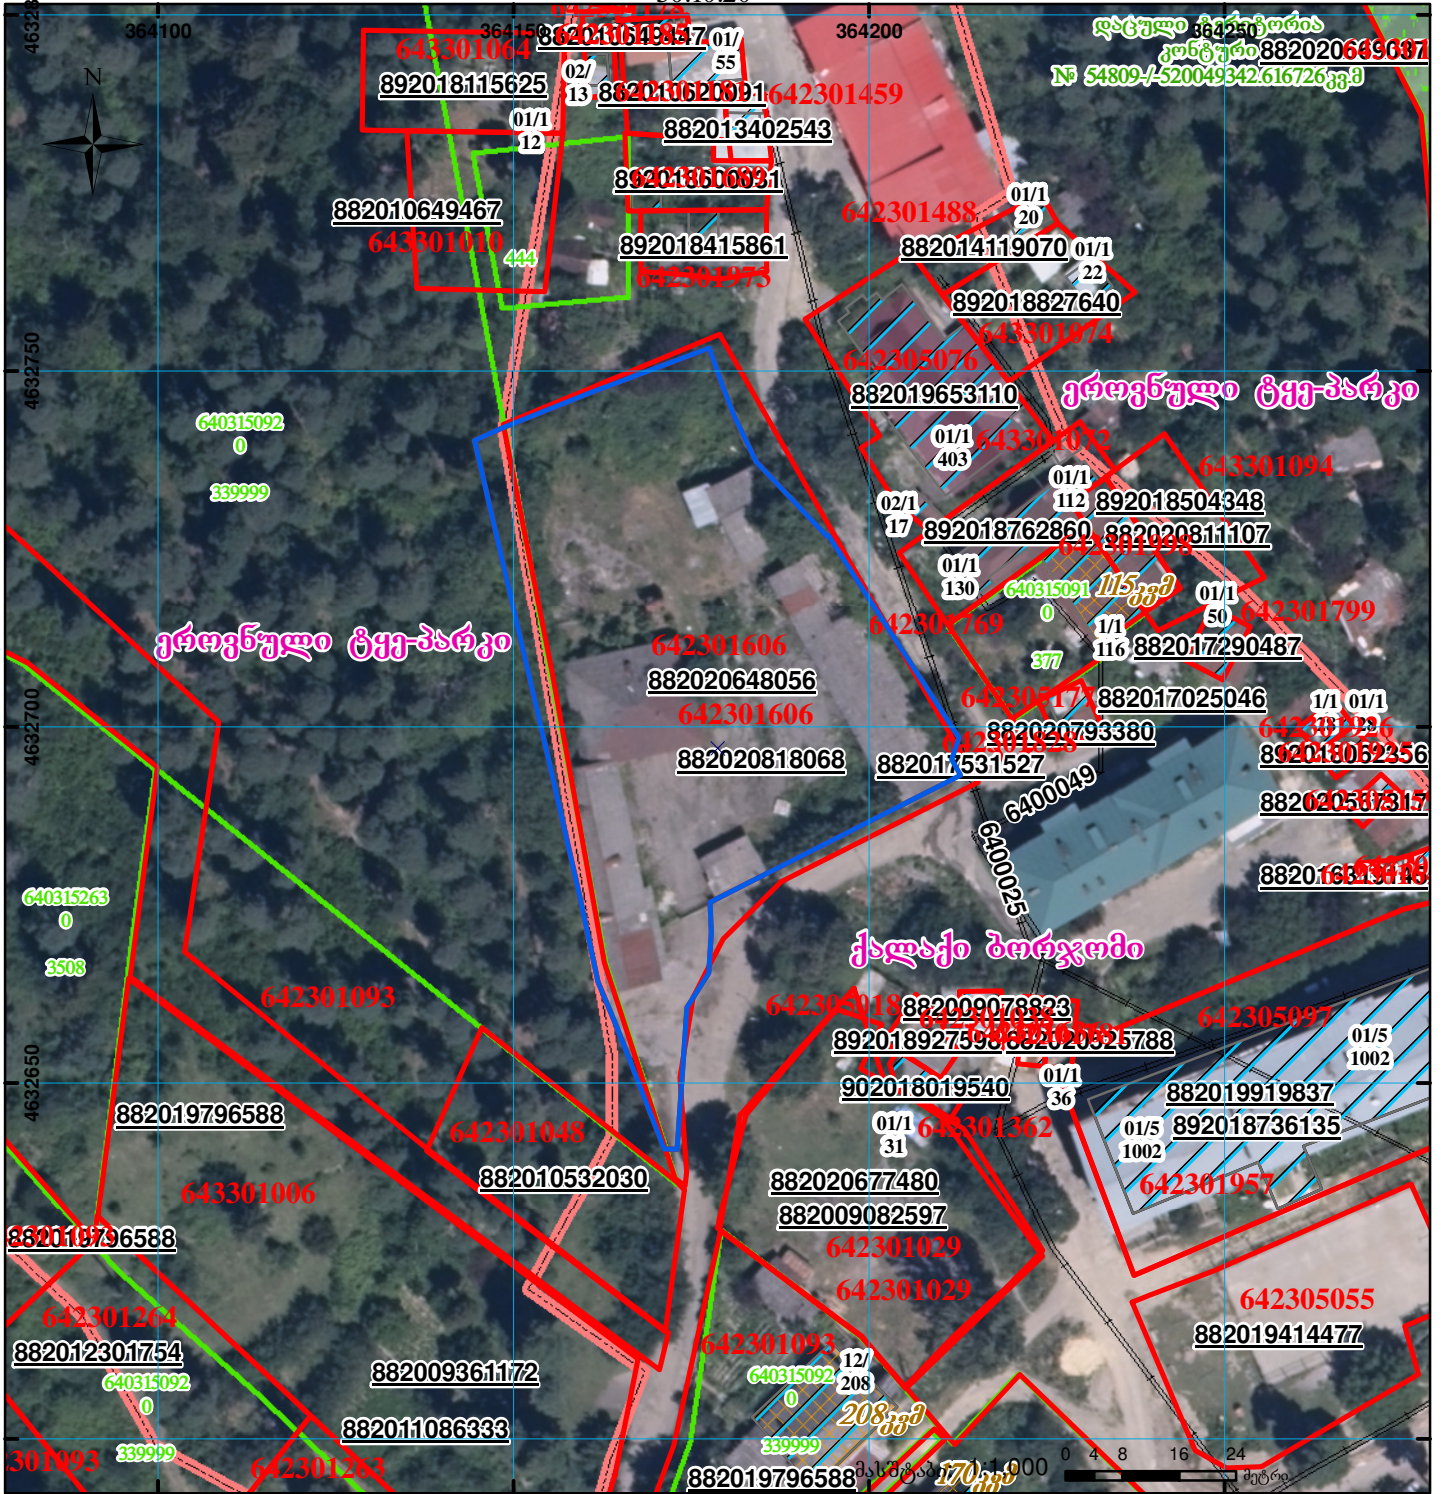

ნაკვეთი იცვლის რეგისტრირებულ საზღვარს 1/3-ზე ნაკლებად

მიწის ნაკვეთის საკადასტრო კოდი: 64 23 01 606
 განცხადების რეგისტრაციის ნომერი: 882020818068
 მიწის ნაკვეთის ფართობი: 3640 კვ.მ.
 დანიშნულება:
 შემოსავლის თარიღი: 30.10.20

	შენიშნა-ნაგებობა, პირობითი ნომერი/სართულიანობა		ვალდებულება		საზომი ნაგებობა
	მიწის ნაკვეთის საკადასტრო საზღვარი		შუენებარე ნაგებობა		