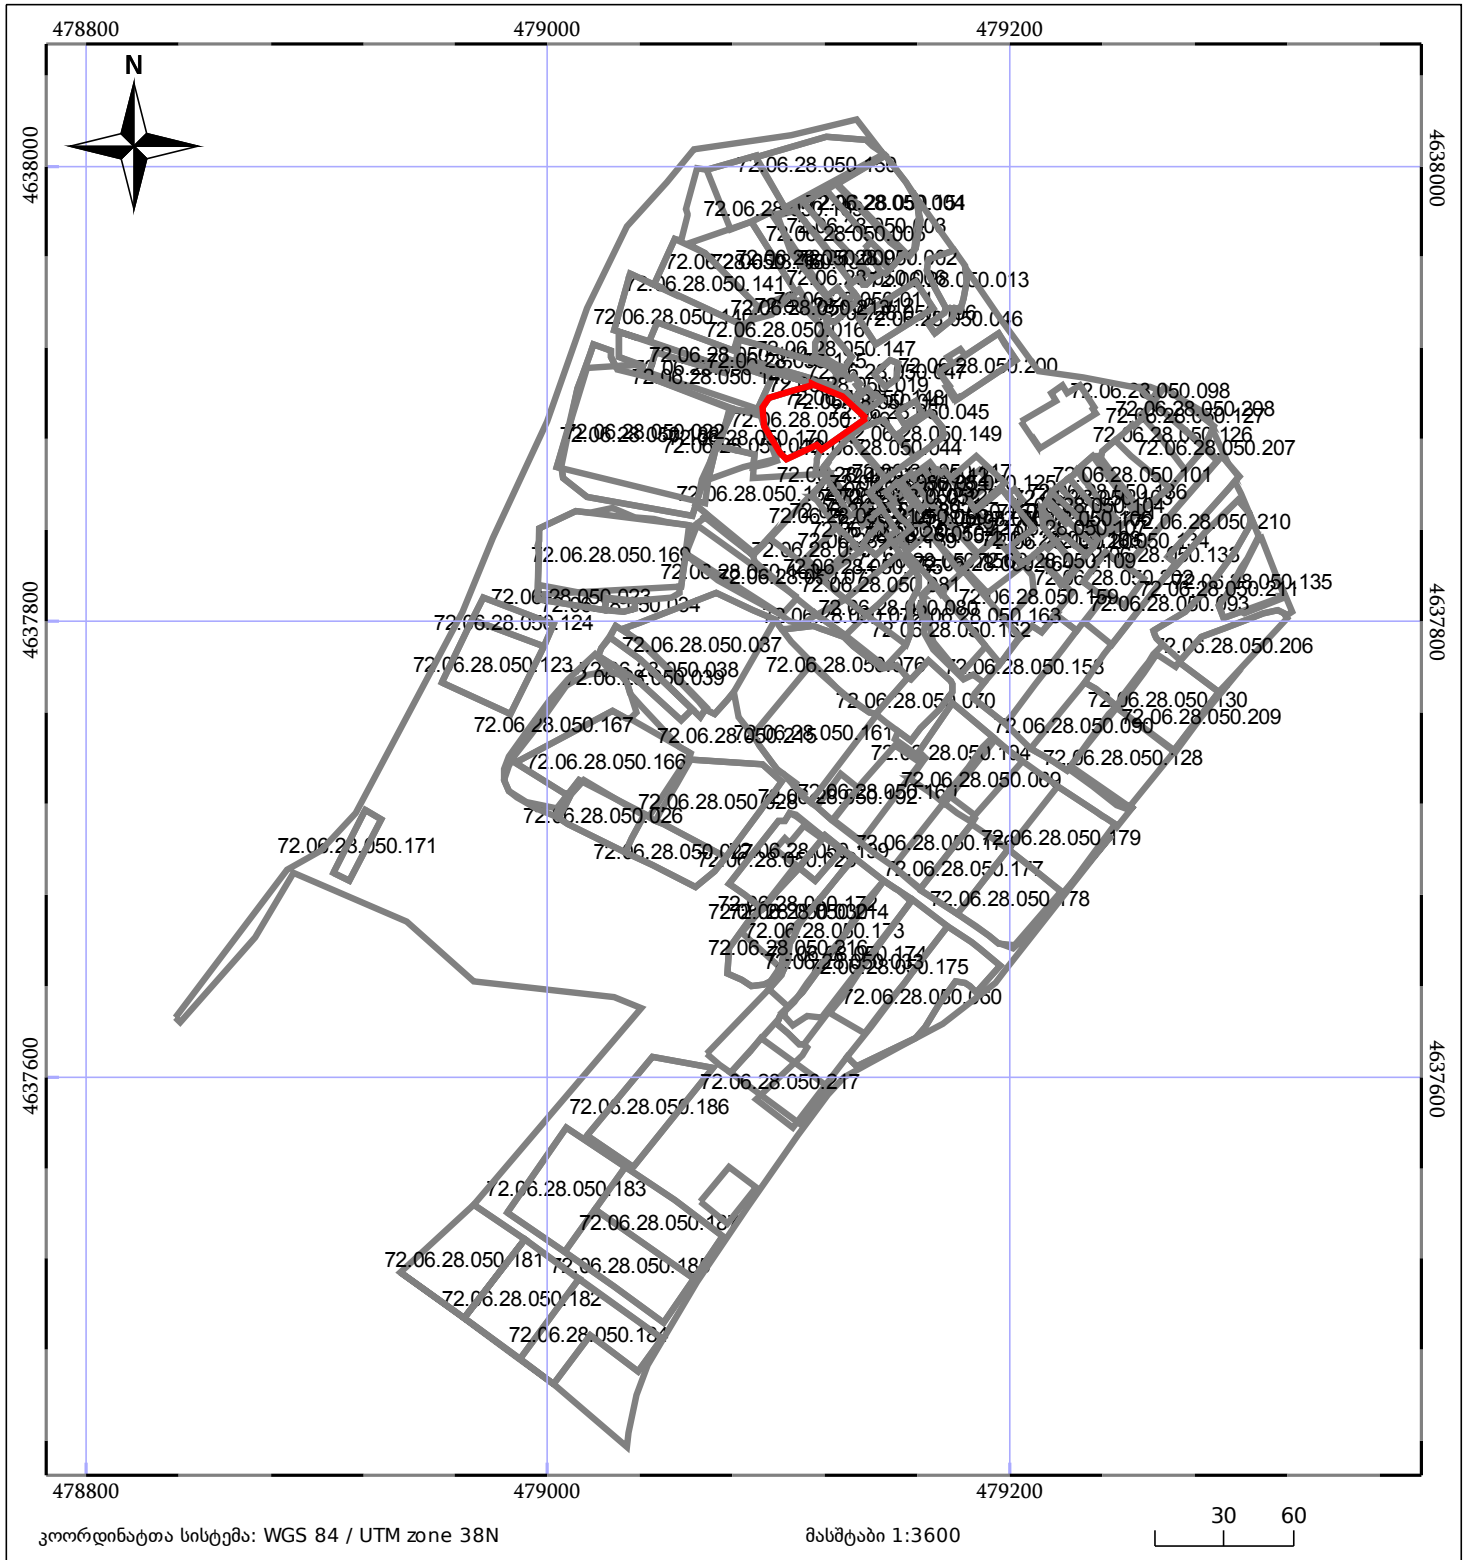

ბლოკის გეგმა

საჯარო რეესტრის ეროვნული სააგენტო

ბლოკის საკადასტრო კოდი: **72.06.28.050**

მომზადების თარიღი: **17/10/2019**

განცხადების ნომერი: **882019502445**

05/25	შენიშნული ნაკვეთი		ნაკვეთის საკადასტრო საზღვარი
05/25	შენიშნული ნაკვეთი		ბლოკის საკადასტრო ფენა