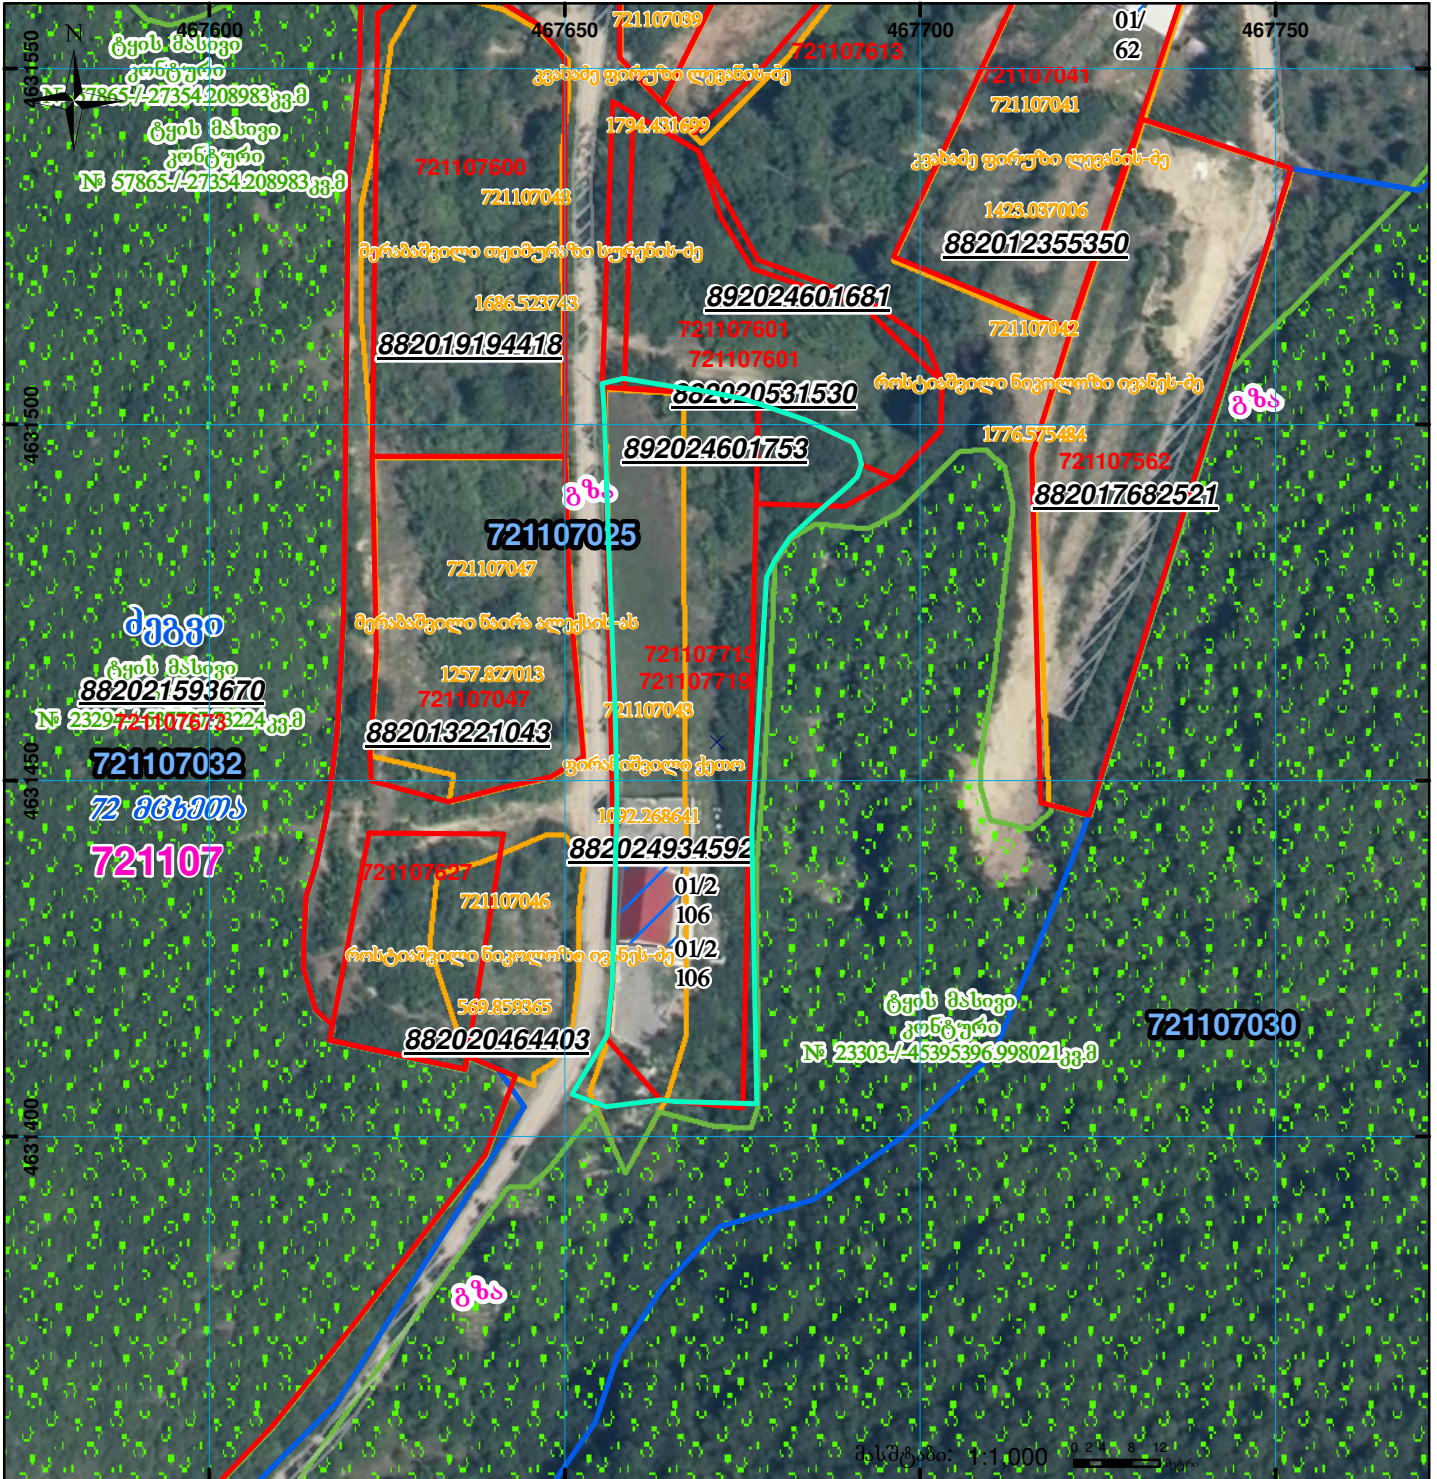

**ზეილება 72.11.07.601 რეგისტრირებულ მონაცემებთან
ნაკვეთი 1/3-ზე ნაკლებად იცვლის აღბიძგებას
იზრდება ფართობი
ბანსახილველია 892024601681 ბანაცხავთან ერთად**

მიწის ნაკვეთის საკადასტრო კოდი: **721107719**
 ბანაცხავის რეგისტრაციის ნომერი: **892024601753**
 მიწის ნაკვეთის ფართობი: **2286 კვ.მ.**
 დანიშნულება:
 მომზადების თარიღი: **17.10.24**

	შენიშნა-ნაგებობა, პირობითი ნომერი/სართულიანობა		ვალდებულება		სარეგისტრაციოდ წარმოდგენილი ნაკვეთი
	მიწის ნაკვეთის საკადასტრო საზღვარი		შუენებაზე ნაგებობა		საზობრივი ნაგებობა