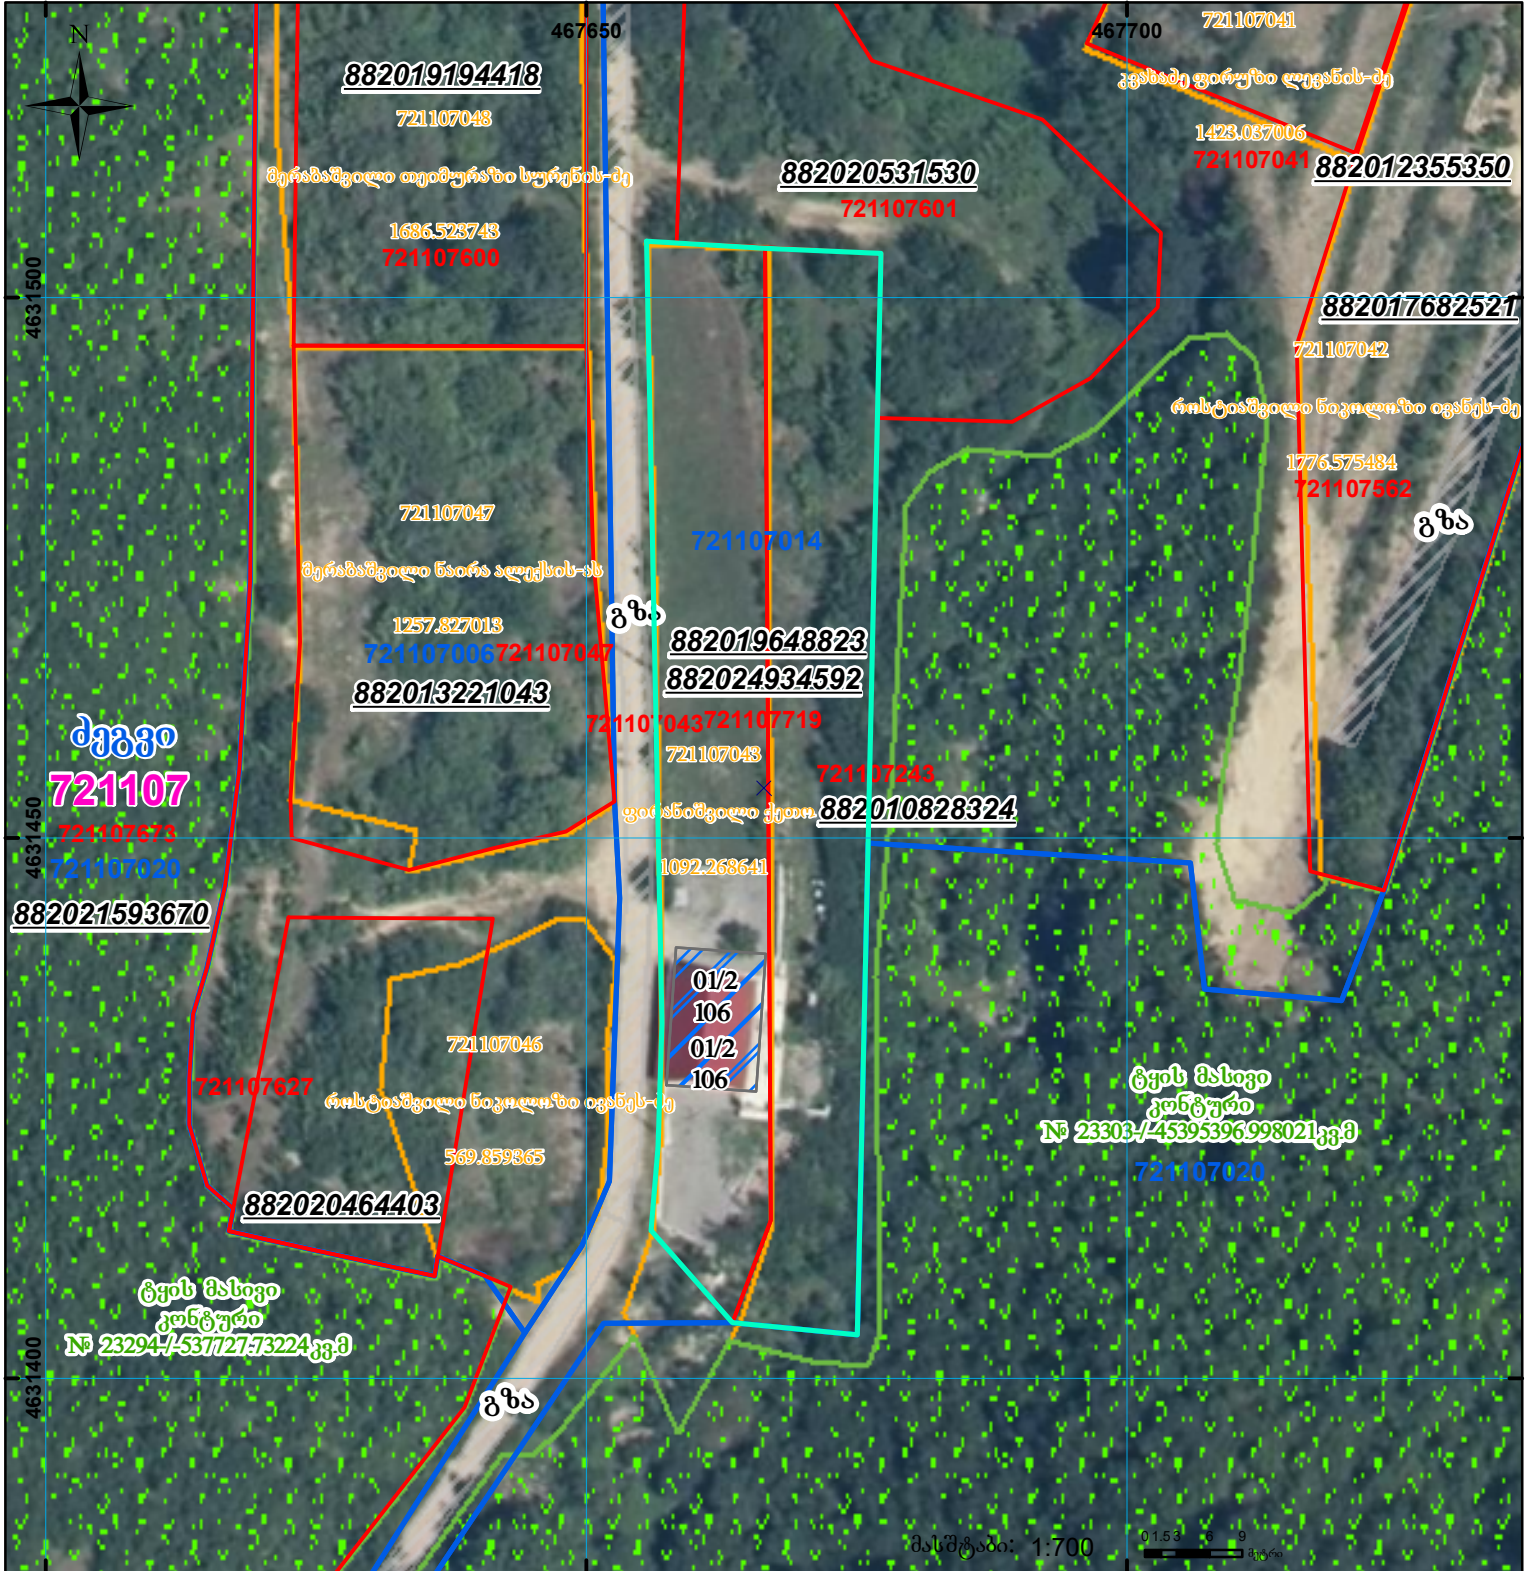

მიწის ნაკვეთის საკადასტრო კოდი:  
 განცხადების რეგისტრაციის ნომერი:  
 მიწის ნაკვეთის ფართობი:  
 დანიშნულება:

721107719  
882024934592  
 1950 კვ.მ.

მომზადების თარიღი: 27.06.24

	შენიშნული ნაკვეთი, პირობითი ნომერი/სართულიანობა		ვალდებულება		სარეგისტრაციოდ წარმოდგენილი ნაკვეთი
	მიწის ნაკვეთის საკადასტრო საზღვარი		შუენებარე ნაკვეთი		საზობრივი ნაკვეთი

UTM (საერთაშორისო) სისტემის კოორდ.