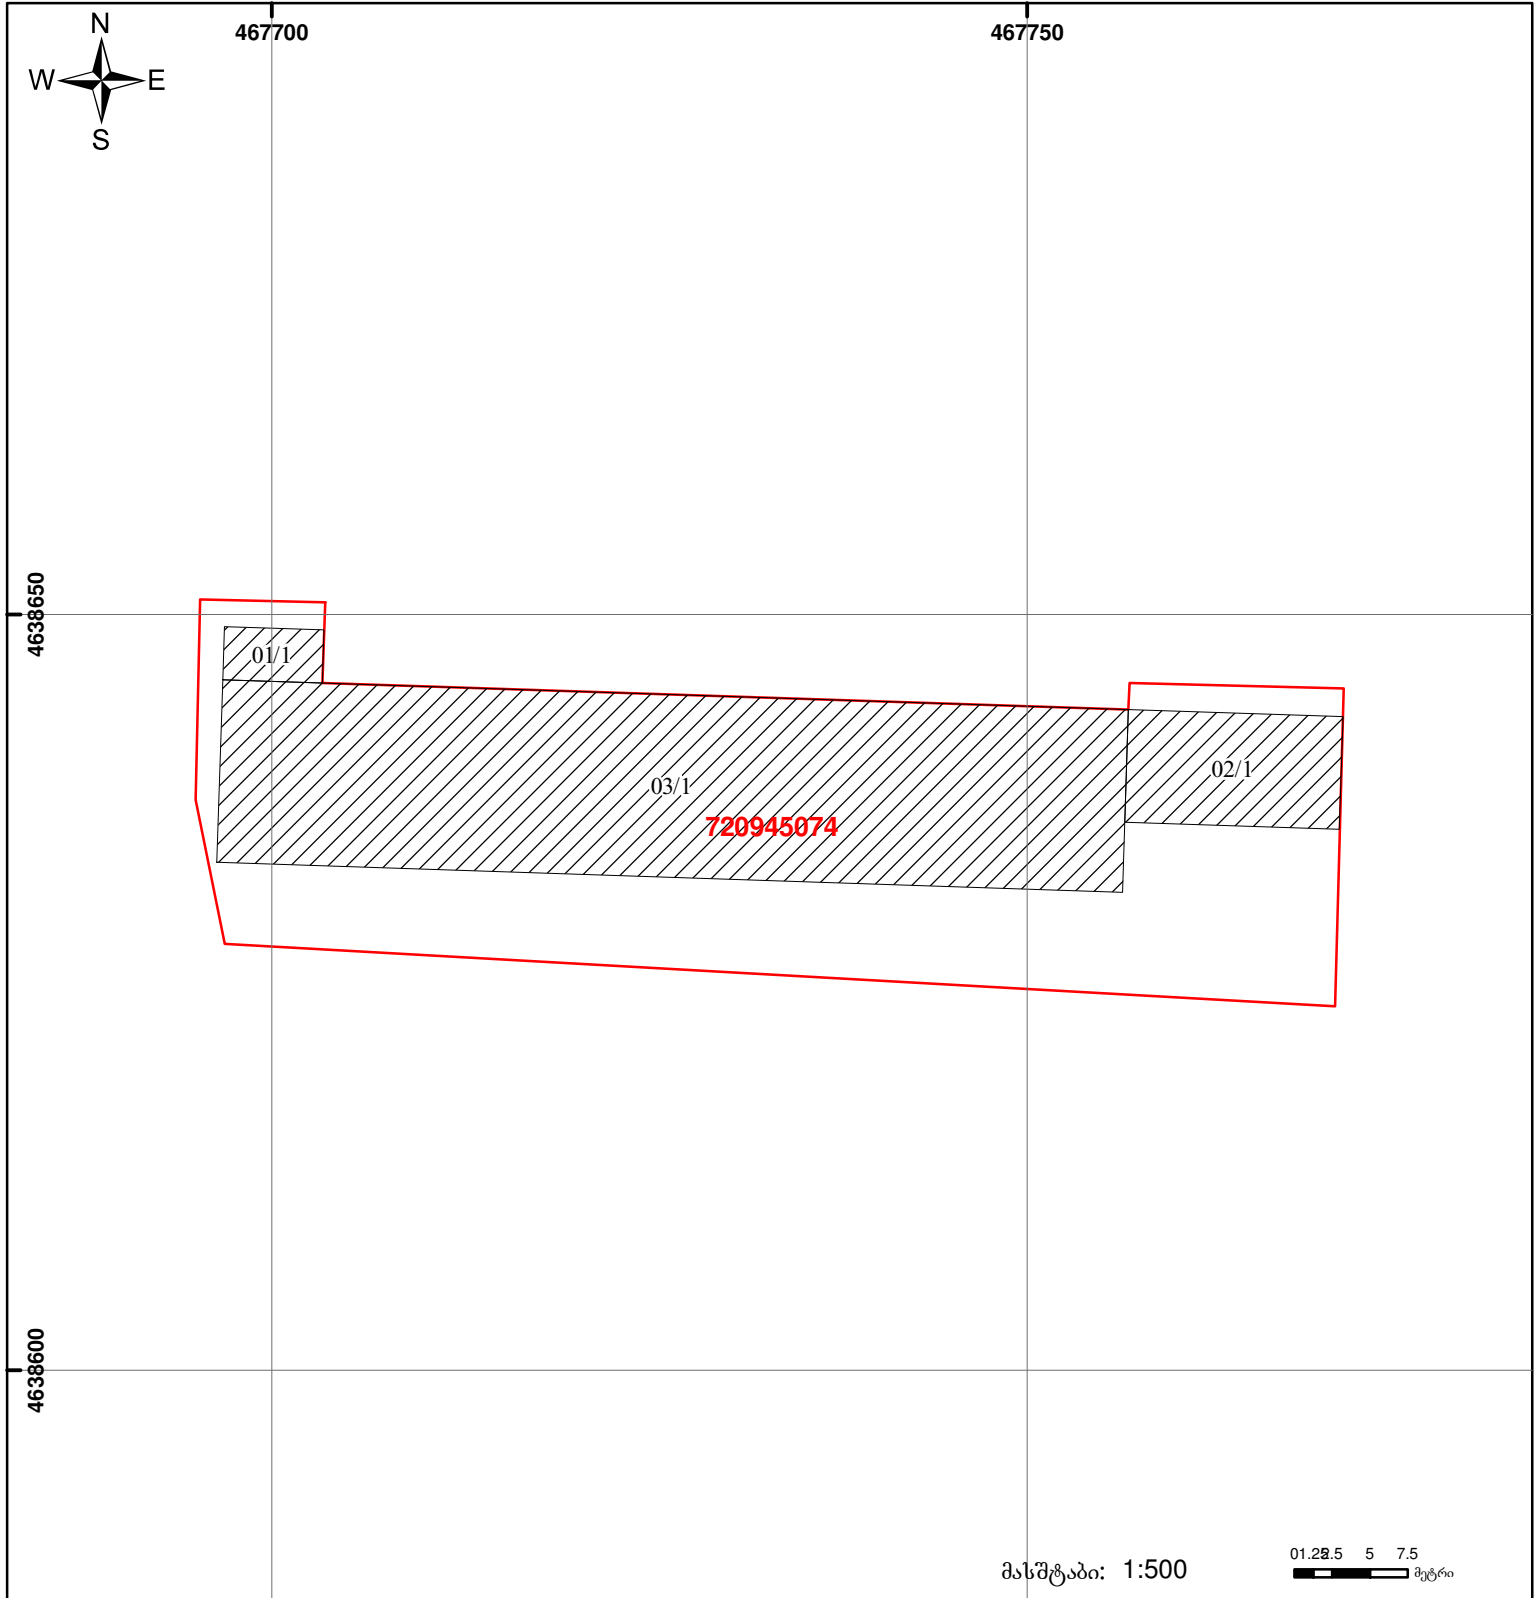

საჯარო რეგისტრის
ეროვნული სააგენტო

საქართველოს იუსტიციის სამინისტრო
საჯარო რეგისტრის ეროვნული სააგენტო
საკადასტრო გეგმა

მიწის ნაკვეთის საკადასტრო კოდი:
ბანცნაღების რეგისტრაციის ნომერი:
მიწის ნაკვეთის ფართობი:
ღანიშნულება:
კატეგორია:

72 09 45 074
882014314159
1445 კვ.მ.
არასასოფლო-სამეურნეო

მოგზაურობის თარიღი:

18.06.14

	შენიშნული ნაკვეთი, პირობითი ნომერი/სართულიანობა		ვალდებულება		საზოგადოებრივი ნაკვეთი
	მიწის ნაკვეთის საკადასტრო საზღვარი		მშენებარე ნაკვეთი		

0.00
00'0
UTM (საერთაშორისო) სისტემის კოორდ.