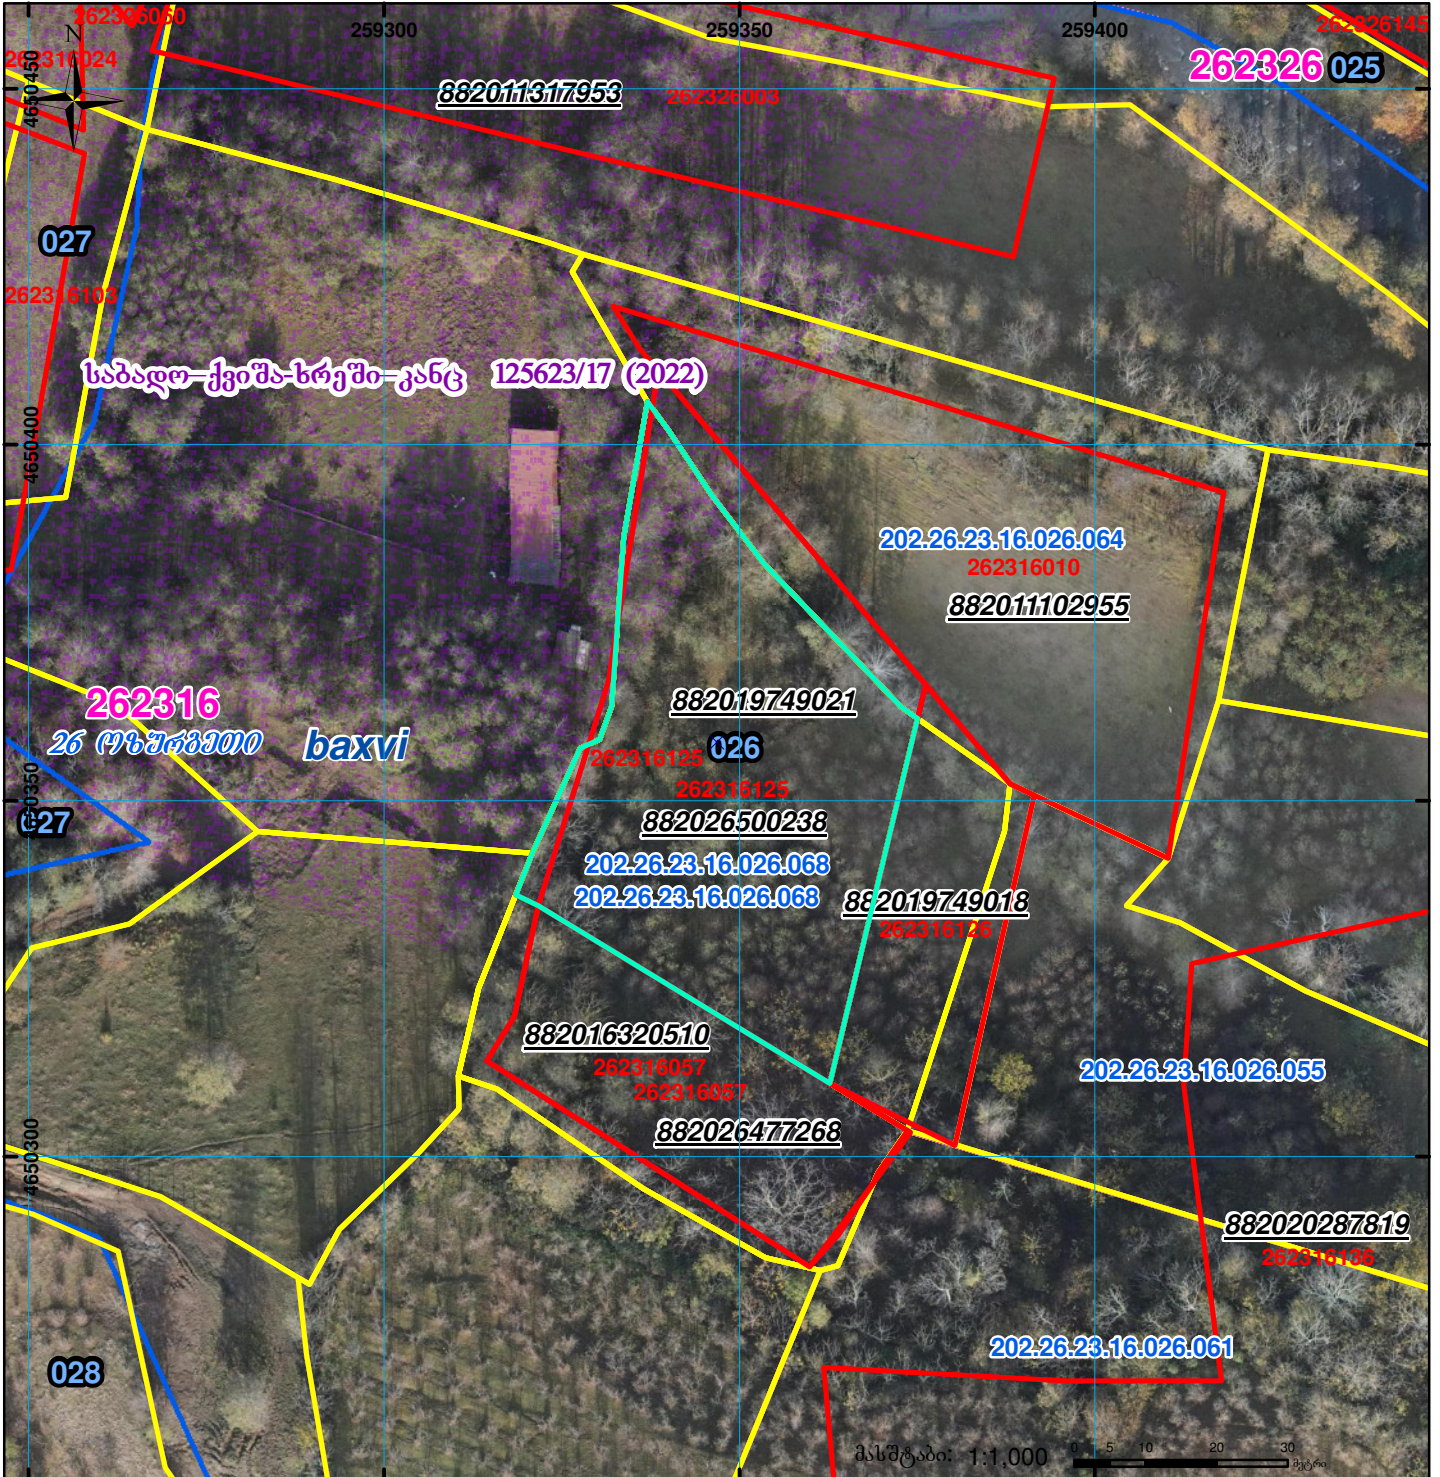

დაკორმეტირდა 882025333168 –00
 არსებული მონაცემები არ იძლევა რეგისტრირებული ფართობის
 სრულად კომპენსირების საშუალებას.

მიწის ნაკვეთის საკადასტრო კოდი: 262316 125
 განცხადების რეგისტრაციის ნომერი: 882026500238
 მიწის ნაკვეთის ფართობი: 2755 კვ.მ.
 დანიშნულება:
 მომზადების თარიღი: 11.06.26

	შენიშვნა-ნაგებობა, პირობითი ნომერი/სართულიანობა		ვალდებულება		სარეგისტრაციოდ წარმოდგენილი ნაკვეთი
	მიწის ნაკვეთის საკადასტრო საზღვარი		მშენებარე ნაგებობა		საზობრივი ნაგებობა

UTM (საერთაშორისო) სისტემის კოორდ.