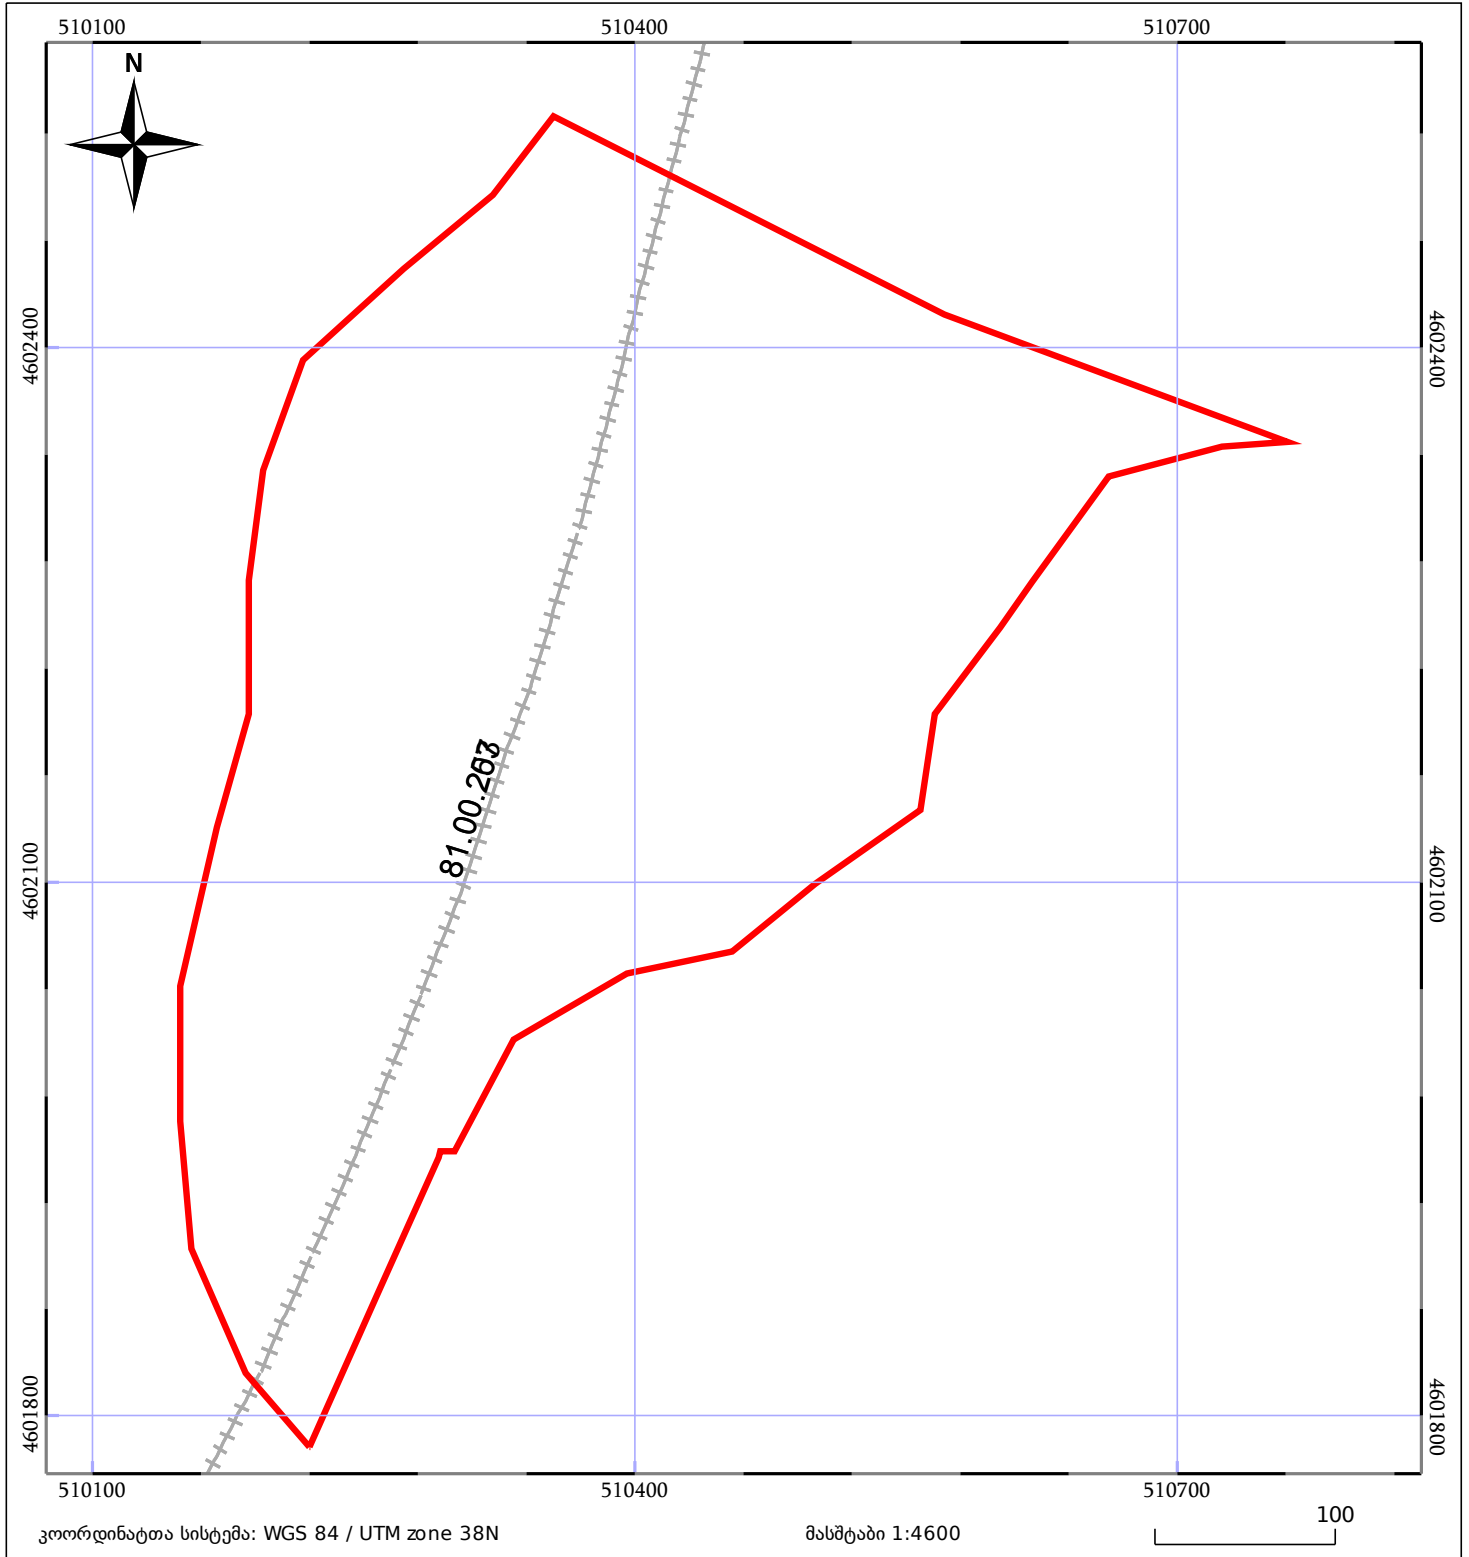

# საკადასტრო გეგმა

საჯარო რეესტრის ეროვნული  
სააგენტო

საკადასტრო კოდი: **81.20.07.328**

ნაკვეთის დანიშნულება:

სასოფლო-სამეურნეო(სათიბი)

განცხადების ნომერი: **882019103287**

ფართობი:

**20000 კვ.მ (WGS 84 / UTM zone 38N)**

მომზადების თარიღი: **18/02/2019**

05/25 მშენებარე ნაგებობა	05/25 მწიფე/ნაგებობა	ტყის ფონდი
ნაკვეთის საკადასტრო საზღვარი	საზღვრული ნაგებობა	ვალდებულება