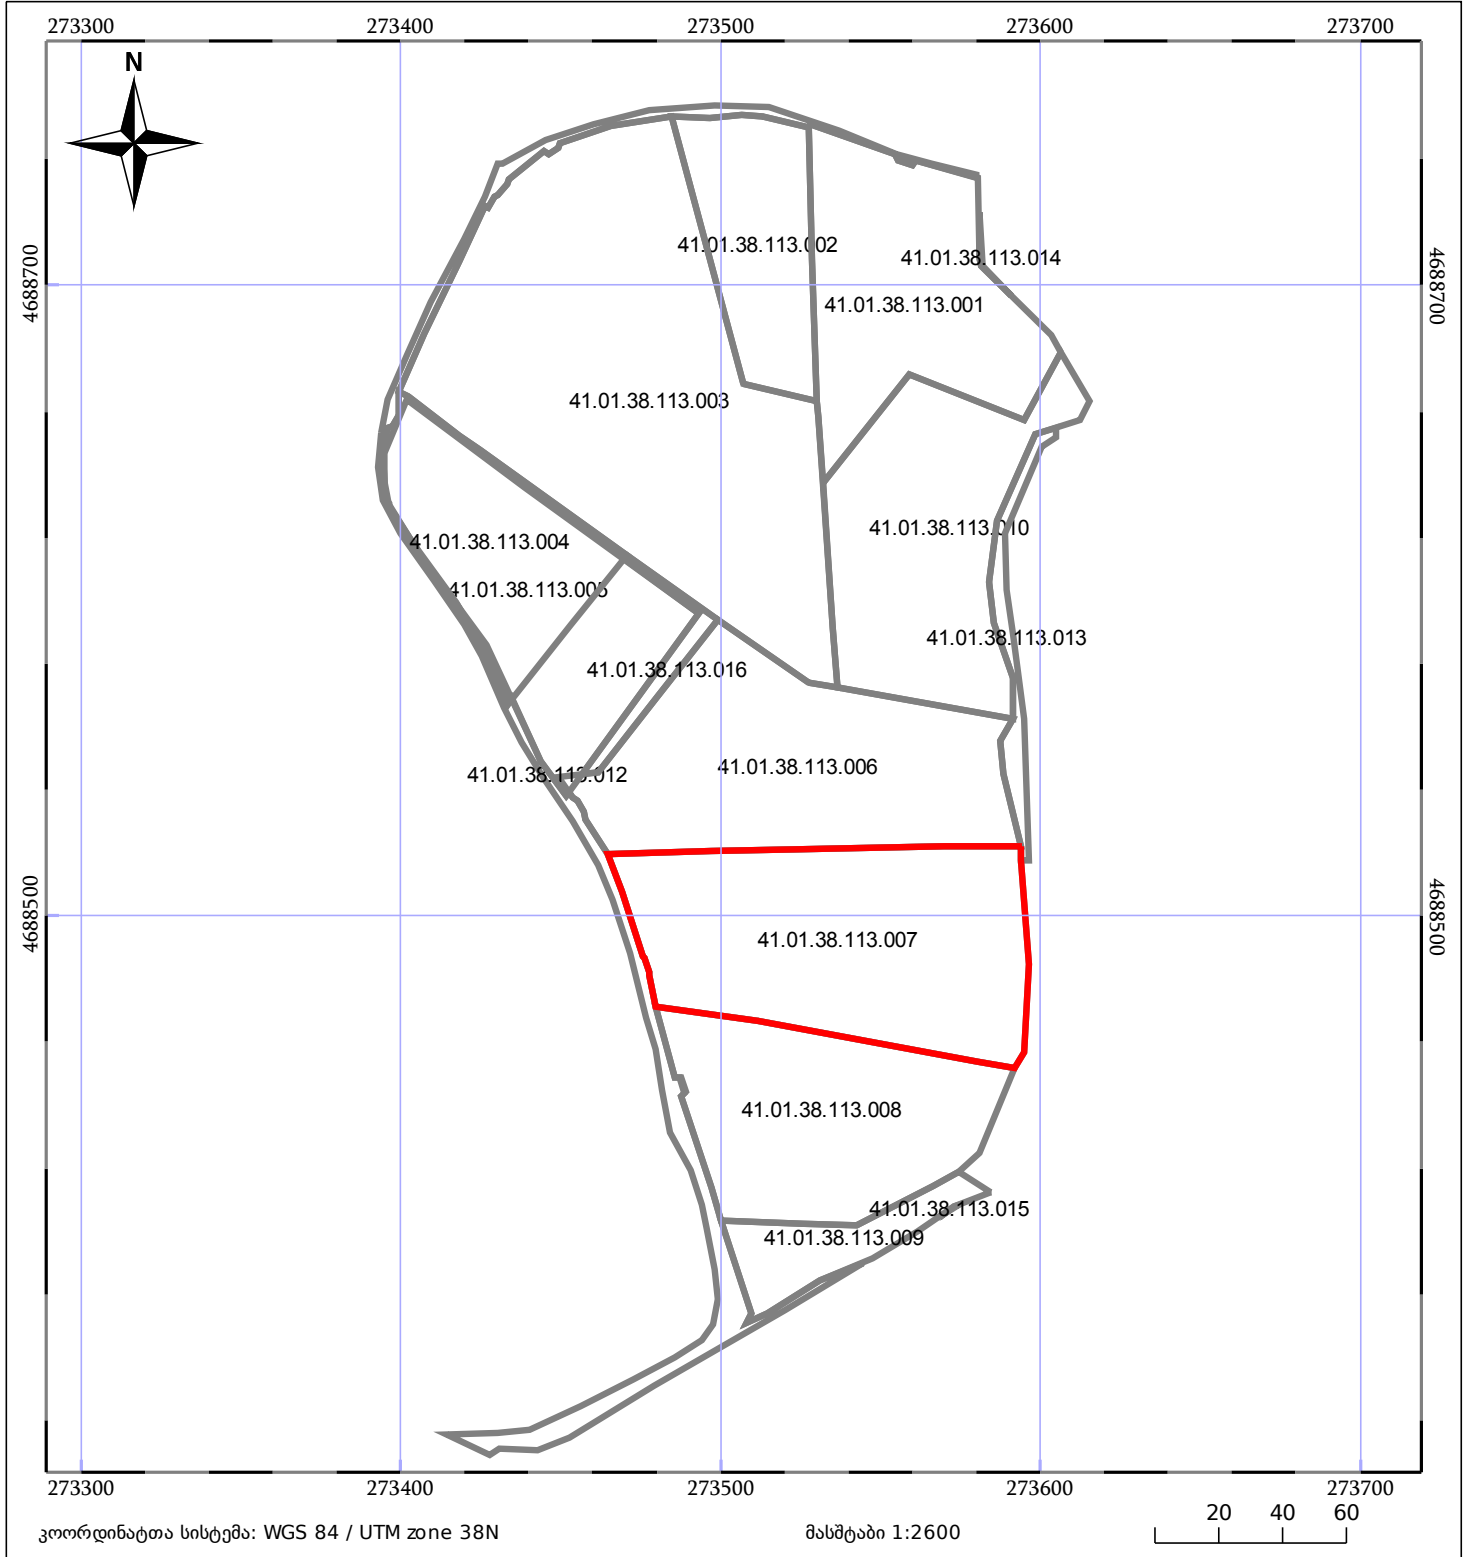

ბლოკის გეგმა

საჯარო რეესტრის ეროვნული
სააგენტო

ბლოკის საკადასტრო კოდი: **41.01.38.113**

მომზადების თარიღი: **23/05/2019**

განცხადების ნომერი: **882019085095**

05/25	შენიშნული ნაგებობა		ნაკვეთის საკადასტრო საზღვარი
05/25	შენიშნული ნაგებობა		ბლოკის საკადასტრო ფენა