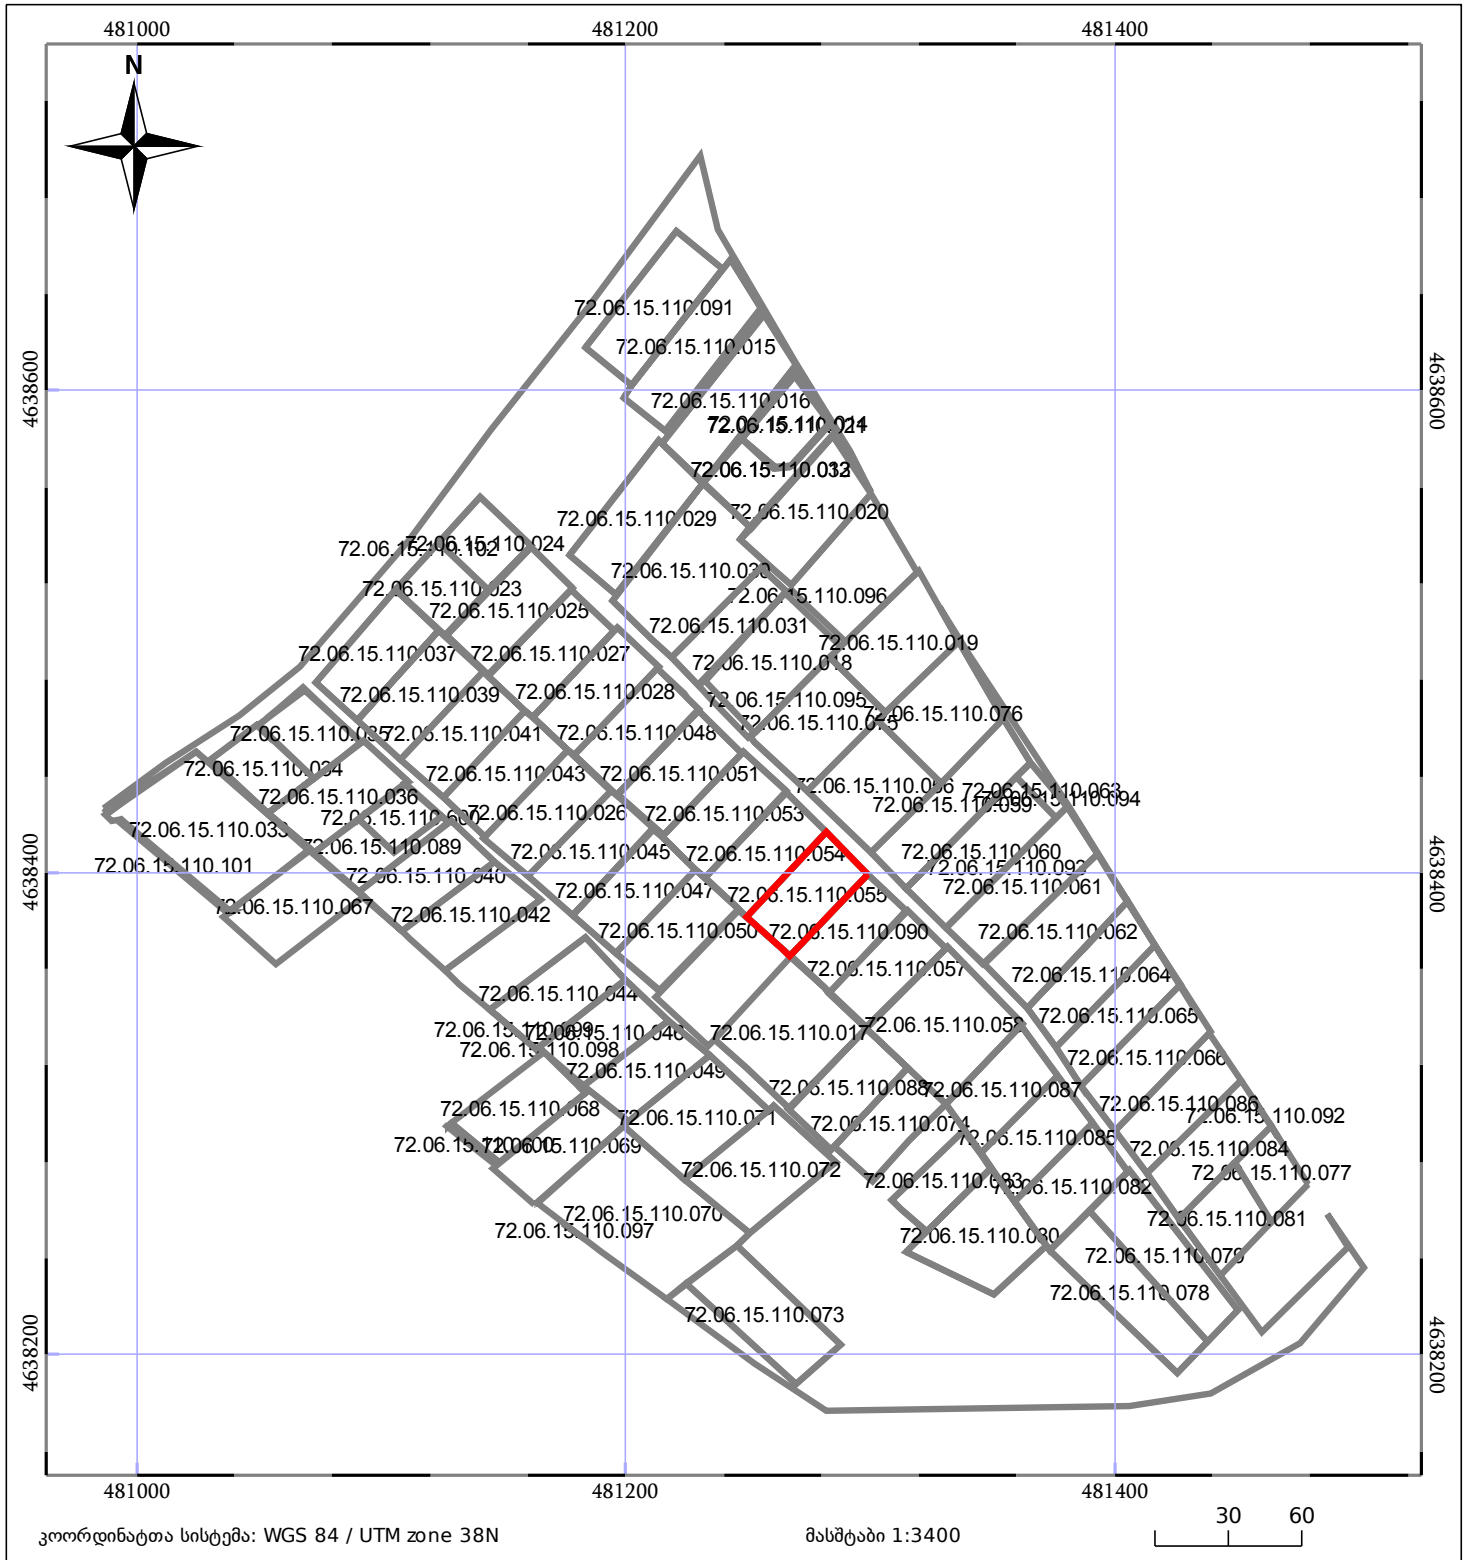

ბლოკის გეგმა

საჯარო რეესტრის ეროვნული
სააგენტო

ბლოკის საკადასტრო კოდი: **72.06.15.110**

მომზადების თარიღი: **19/11/2019**

განცხადების ნომერი: **882019503661**

	მშენებარე ნაგებობა		ნაკვეთის საკადასტრო საზღვარი
	შენობა/ნაგებობა		ბლოკის საკადასტრო ფენა