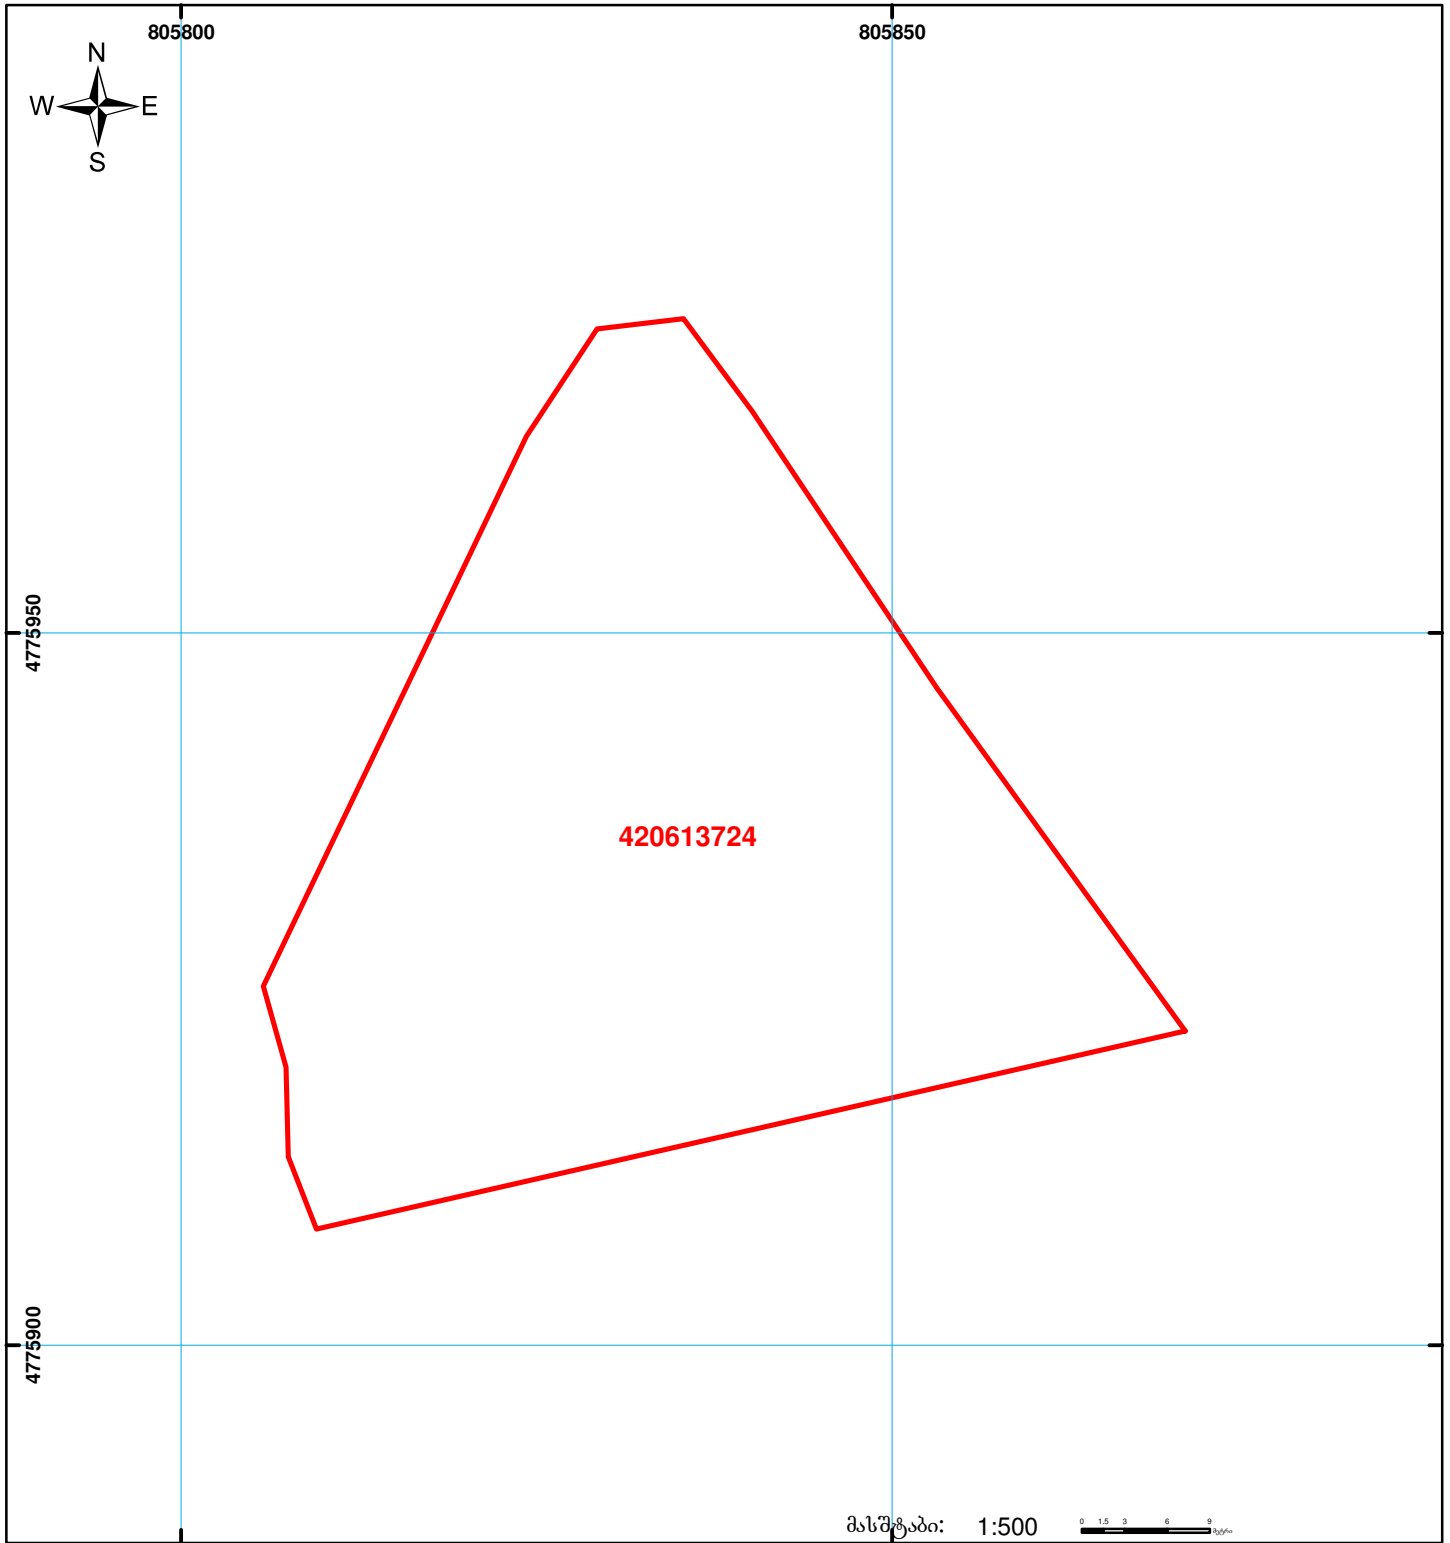

საქართველოს იუსტიციის სამინისტრო  
საჯარო რეგისტრის ეროვნული სააგენტო  
საკადასტრო ბეჭედი

მიწის ნაკვეთის საკადასტრო კოდი:  
ბანცხალების რეგისტრაციის ნომერი:  
მიწის ნაკვეთის ფართობი:  
ღანიშნულება  
კატეგორია:  
მომზადების თარიღი:

42 06 13 724  
882011294712  
2264 კვ.მ.  
სასოფლო-სამეურნეო  
23.06.11

მასშტაბი: 1:500

	შენიშნა-ნაგებობა, პირობითი ნომერი/სართულიანობა		კადასტრული ნაკვეთი		საზღვრული ნაკვეთი		0.00 00:0 UTM (საერთაშორისო) სისტემის კოორდ.
	მიწის ნაკვეთის საკადასტრო საზღვარი		მშენებარე ნაკვეთი				