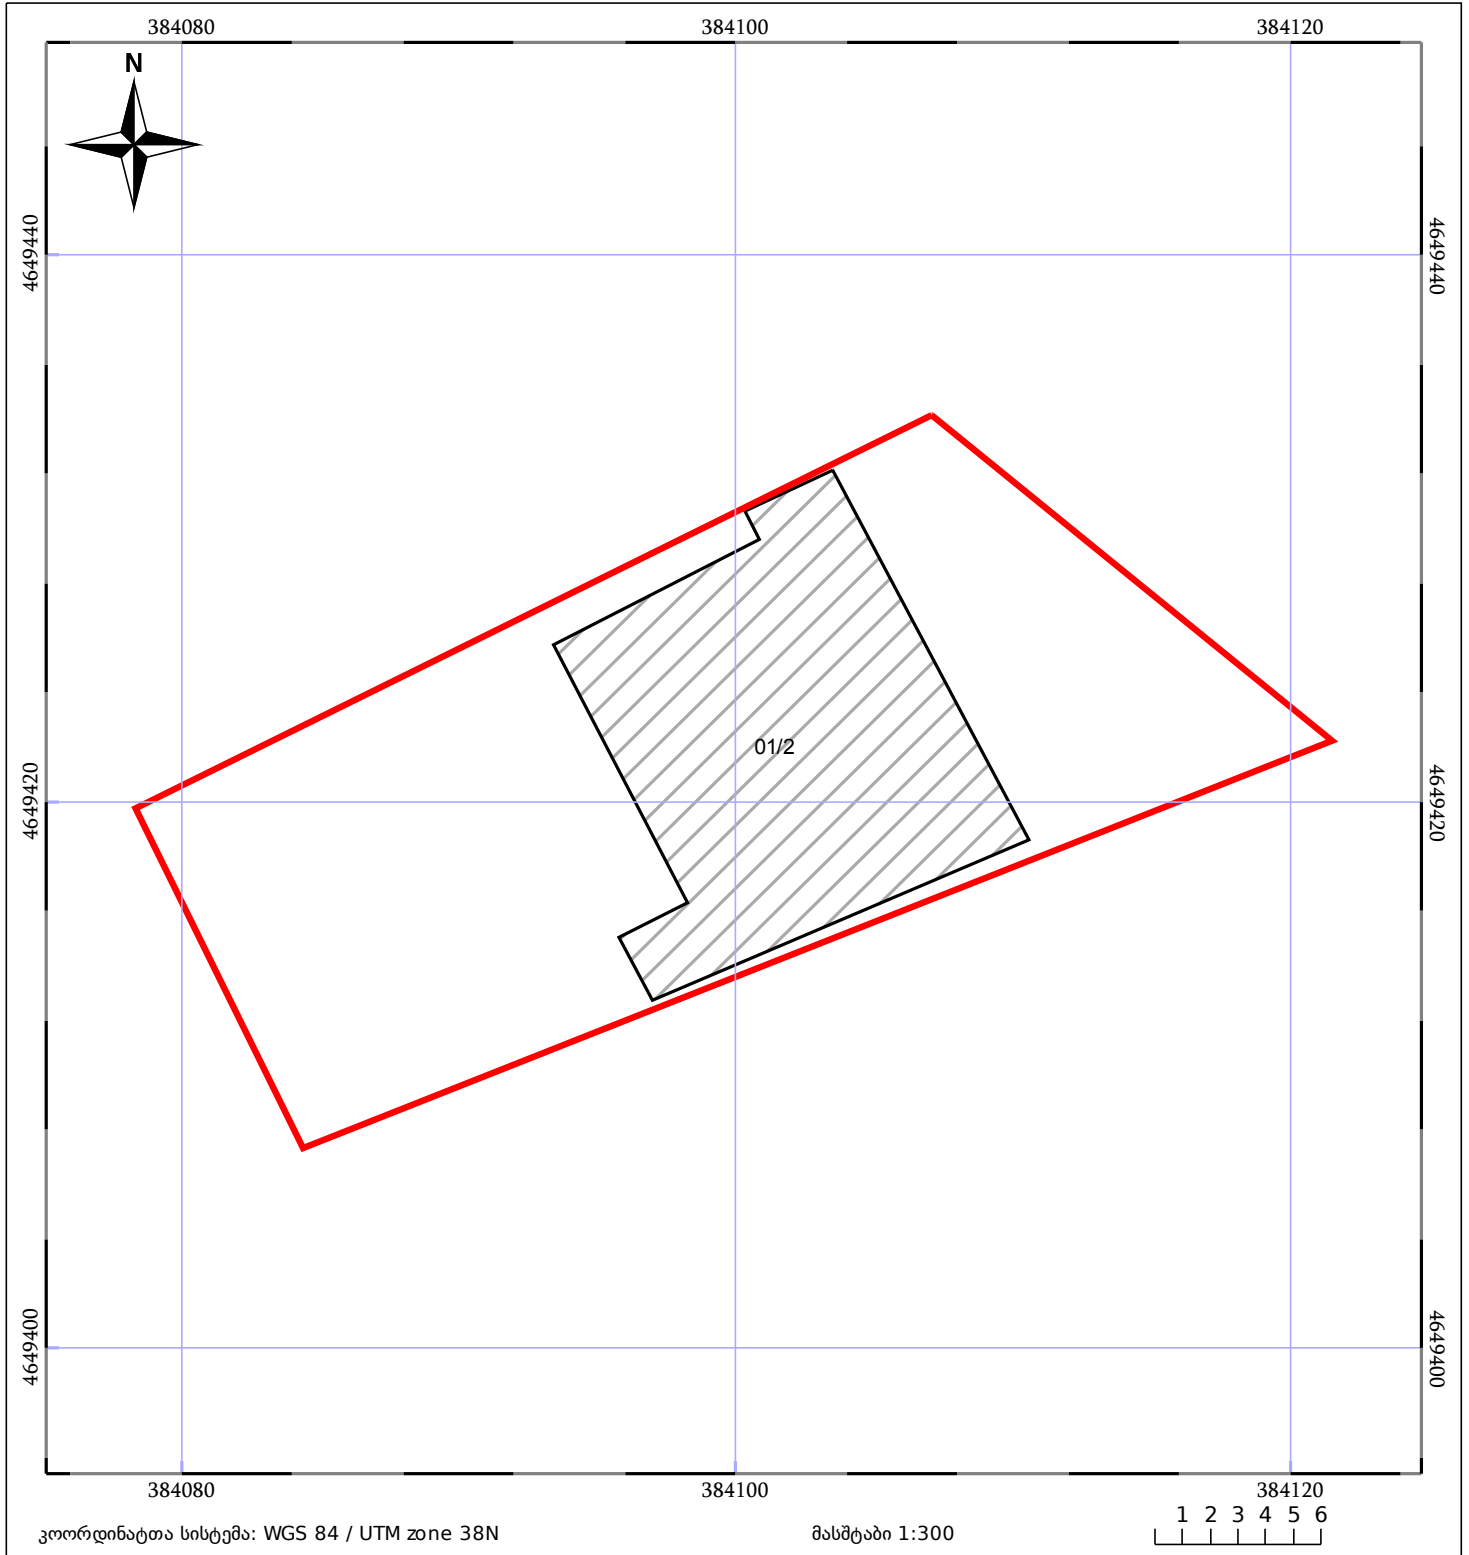

საკადასტრო გეგმა

საჯარო რეესტრის ეროვნული
სააგენტო

საკადასტრო კოდი: **69.08.63.479**

ნაკვეთის დანიშნულება:

არასასოფლო სამეურნეო

განცხადების ნომერი: **892018564956**

ფართობი:

550 კვ.მ (WGS 84 / UTM zone 38N)

მომზადების თარიღი: **02/07/2018**

| | | |
|------------------------------|-----------------------|-------------|
| 05/25 მშენებარე ნაგებობა | 05/25 მენობა/ნაგებობა | ტყის ფონდი |
| ნაკვეთის საკადასტრო საზღვარი | ხაზობრივი ნაგებობა | ვალდებულება |