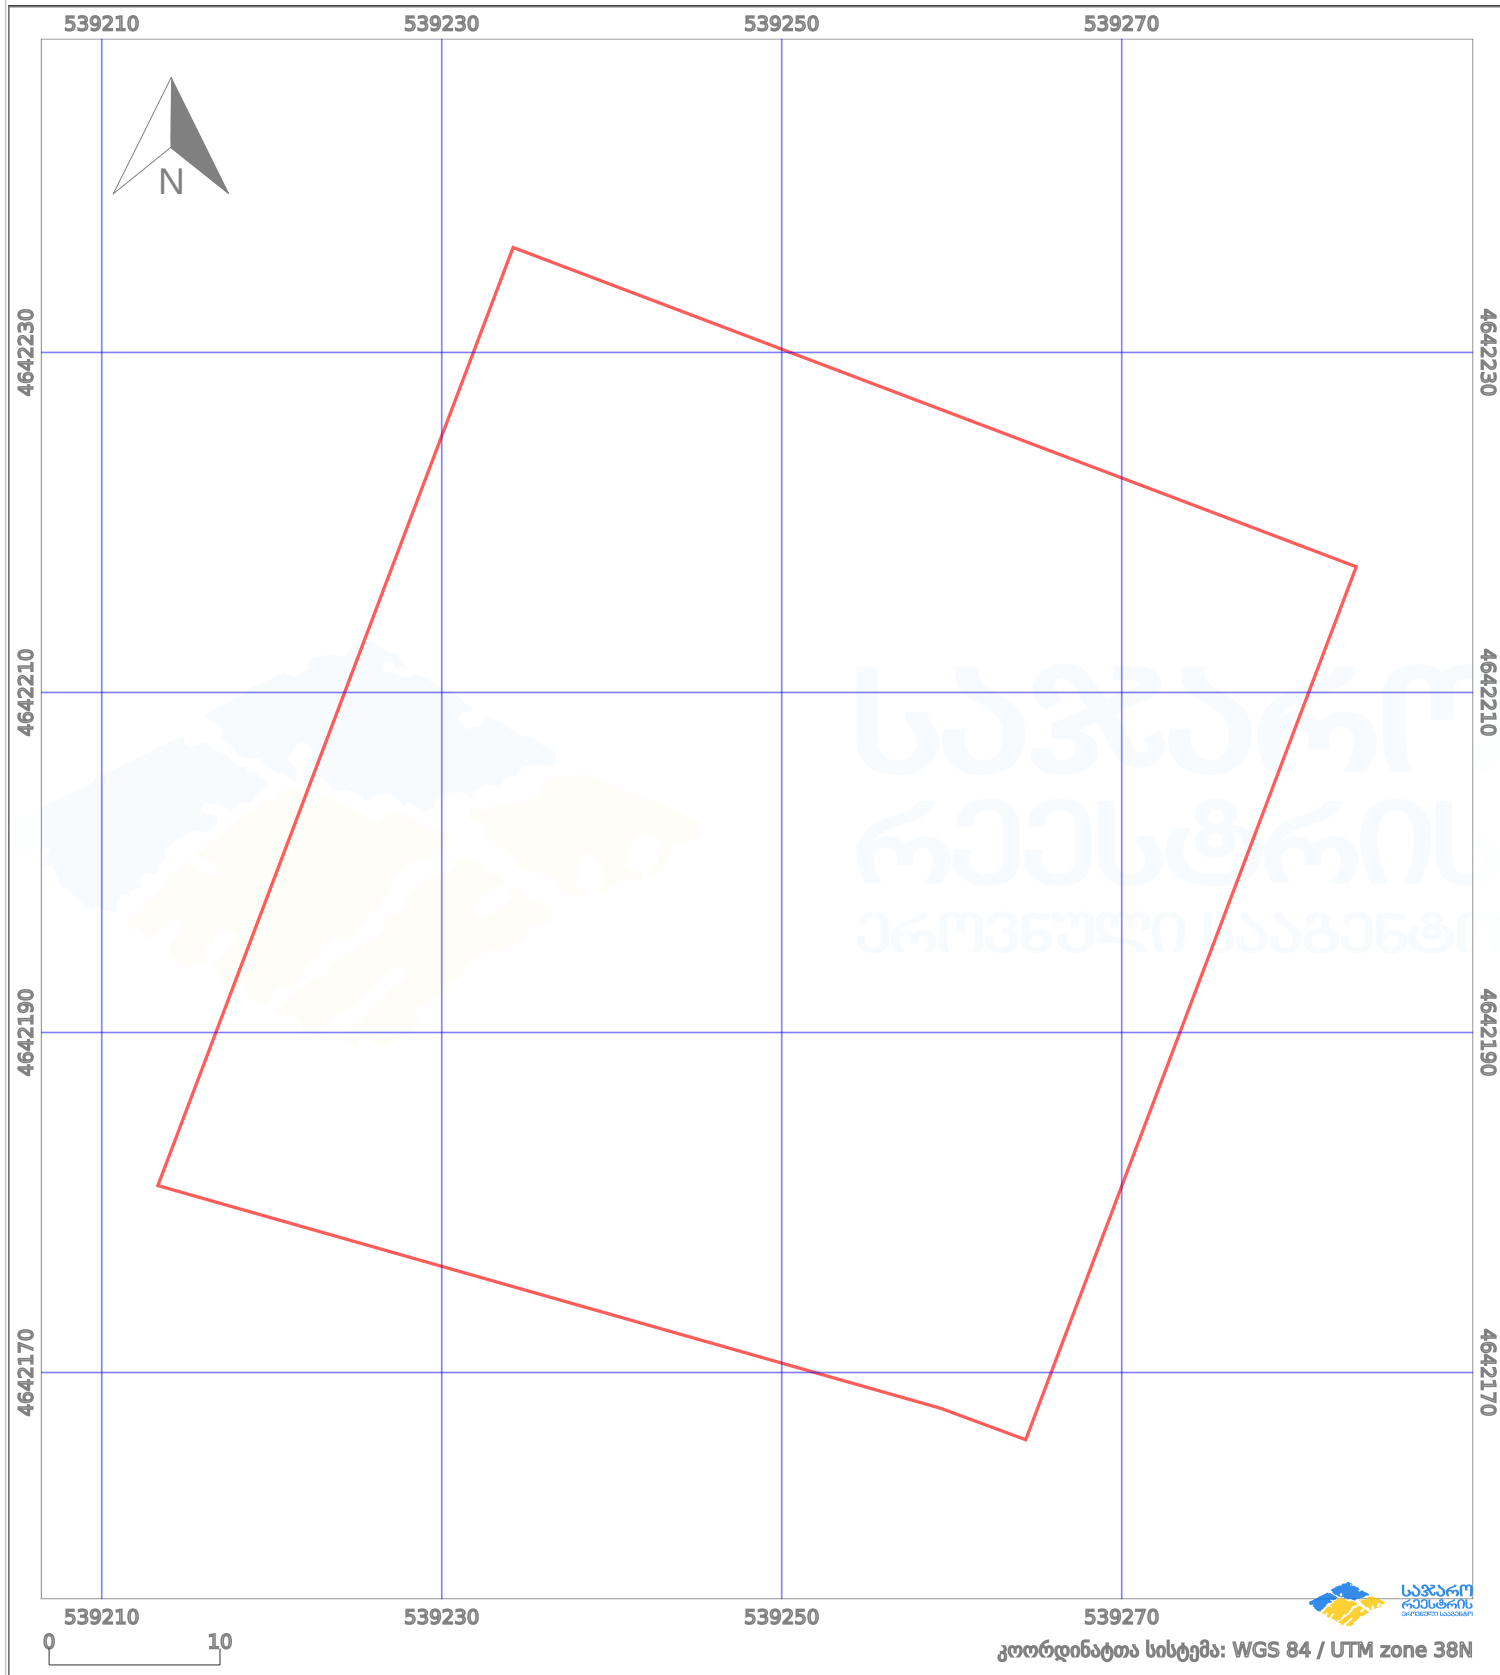

საკადასტრო გეგმა

საქართველოს რეესტრის ეროვნული სააგენტო

საკადასტრო კოდი: **53.20.31.181**

ნაკვეთის დანიშნულება:

არასასოფლო სამეურნეო

განცხადების ნომერი: **882023728435**

ფართობი:

3009 კვ.მ (WGS 84 / UTM zone 38N)

მომზადების თარიღი: **13/07/2023**

პირობითი აღნიშვნები:

- | | | | | | | | |
|--|-------------------|--|--------------------|--|--------------------|--|----------------|
| | ნაკვეთის საზღვარი | | მშენებარე ნაკებობა | | აშენებული ნაკებობა | | ქარსაფარი ზოლი |
| | საზღვარი ნაკებობა | | ტყის ფონდი | | ვალდებულება | | |