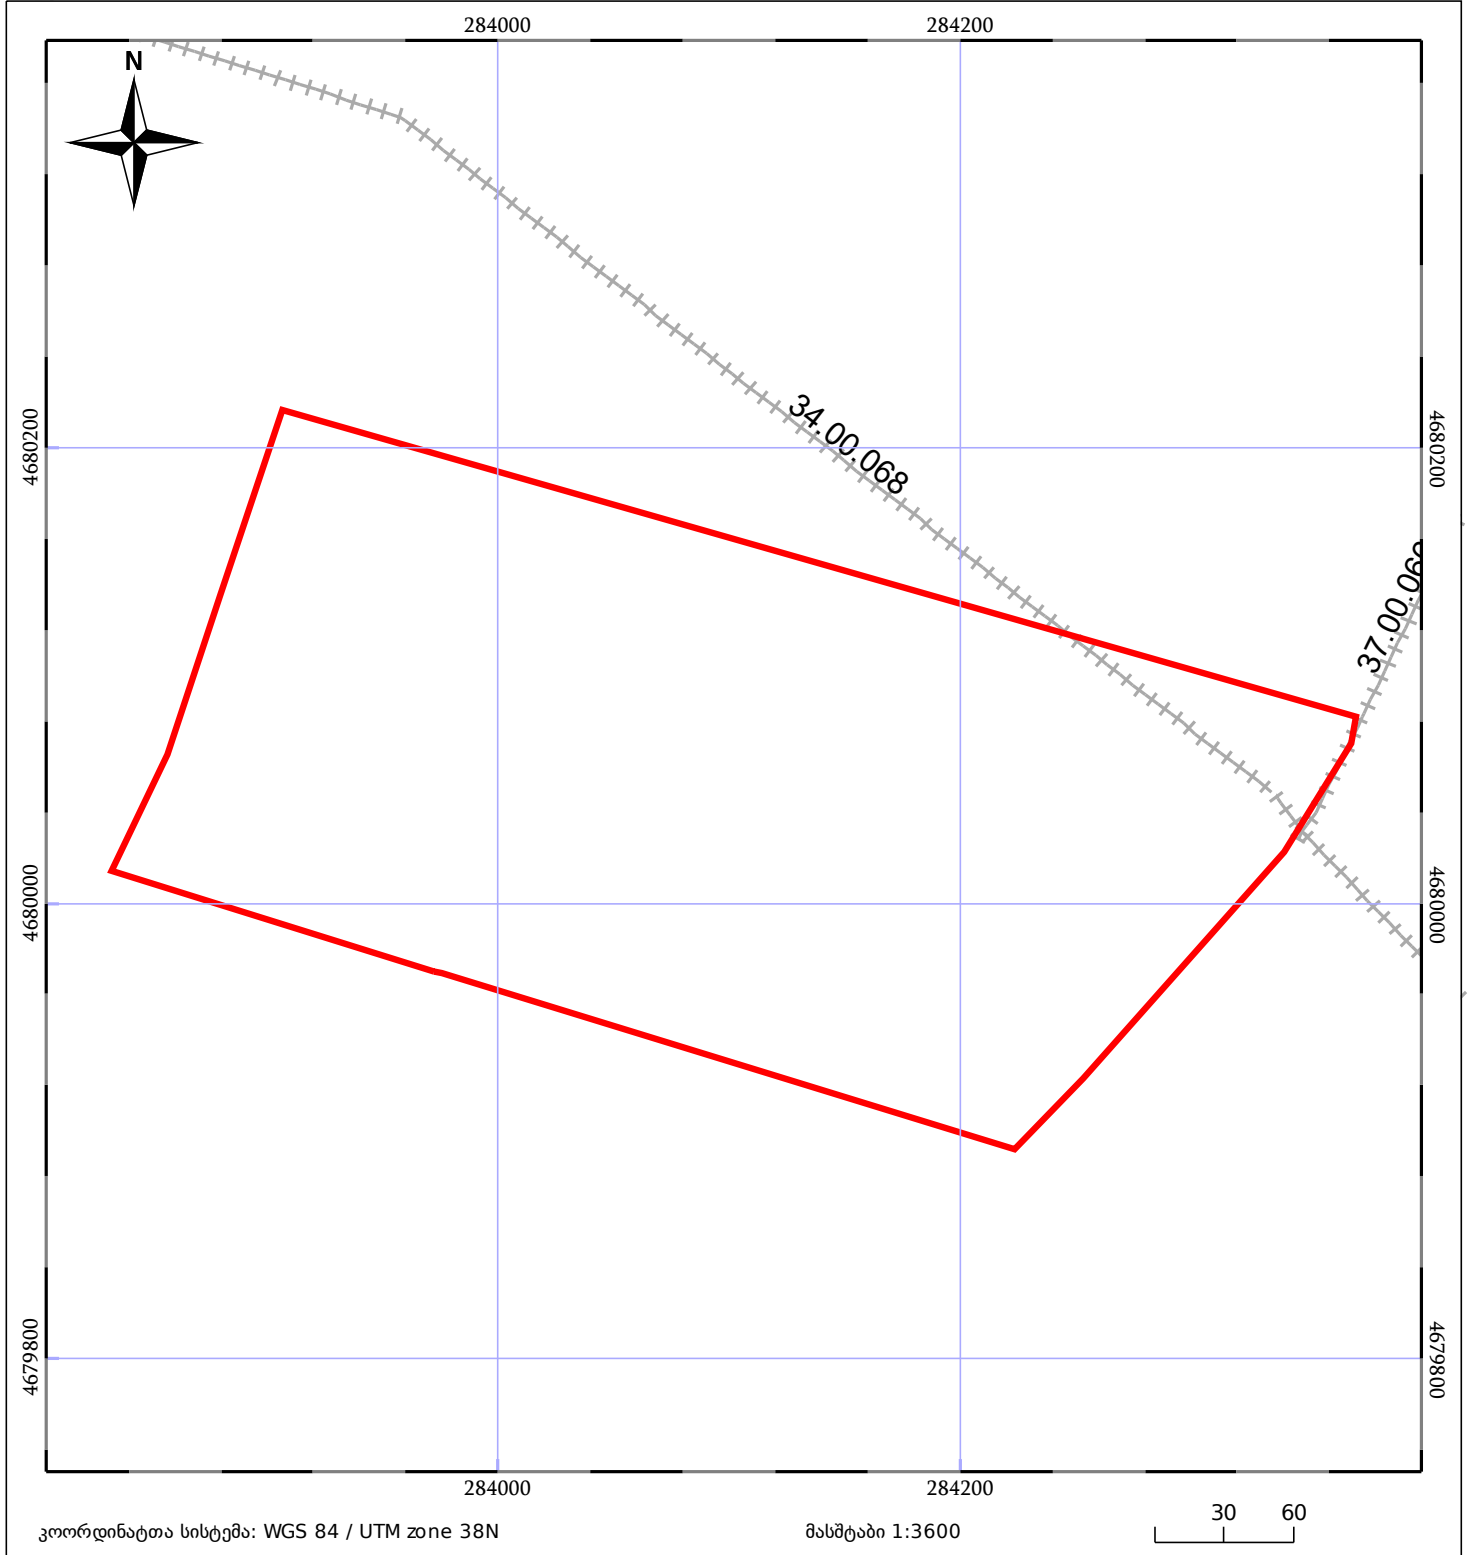

საკადასტრო გეგმა

საჯარო რეესტრის ეროვნული
სააგენტო

საკადასტრო კოდი: **34.01.45.002**

ნაკვეთის დანიშნულება:

სასოფლო-სამეურნეო(სახნავი)

განცხადების ნომერი: **882023232498**

ფართობი:

99535 კვ.მ (WGS 84 / UTM zone 38N)

მომზადების თარიღი: **22/05/2023**

05/25 მშენებარე ნაგებობა	ნაკვეთის საკადასტრო საზღვარი	05/25 შენობა/ნაგებობა
საზღვრული ნაგებობა	ტყის ფონდი	ვალდებულება