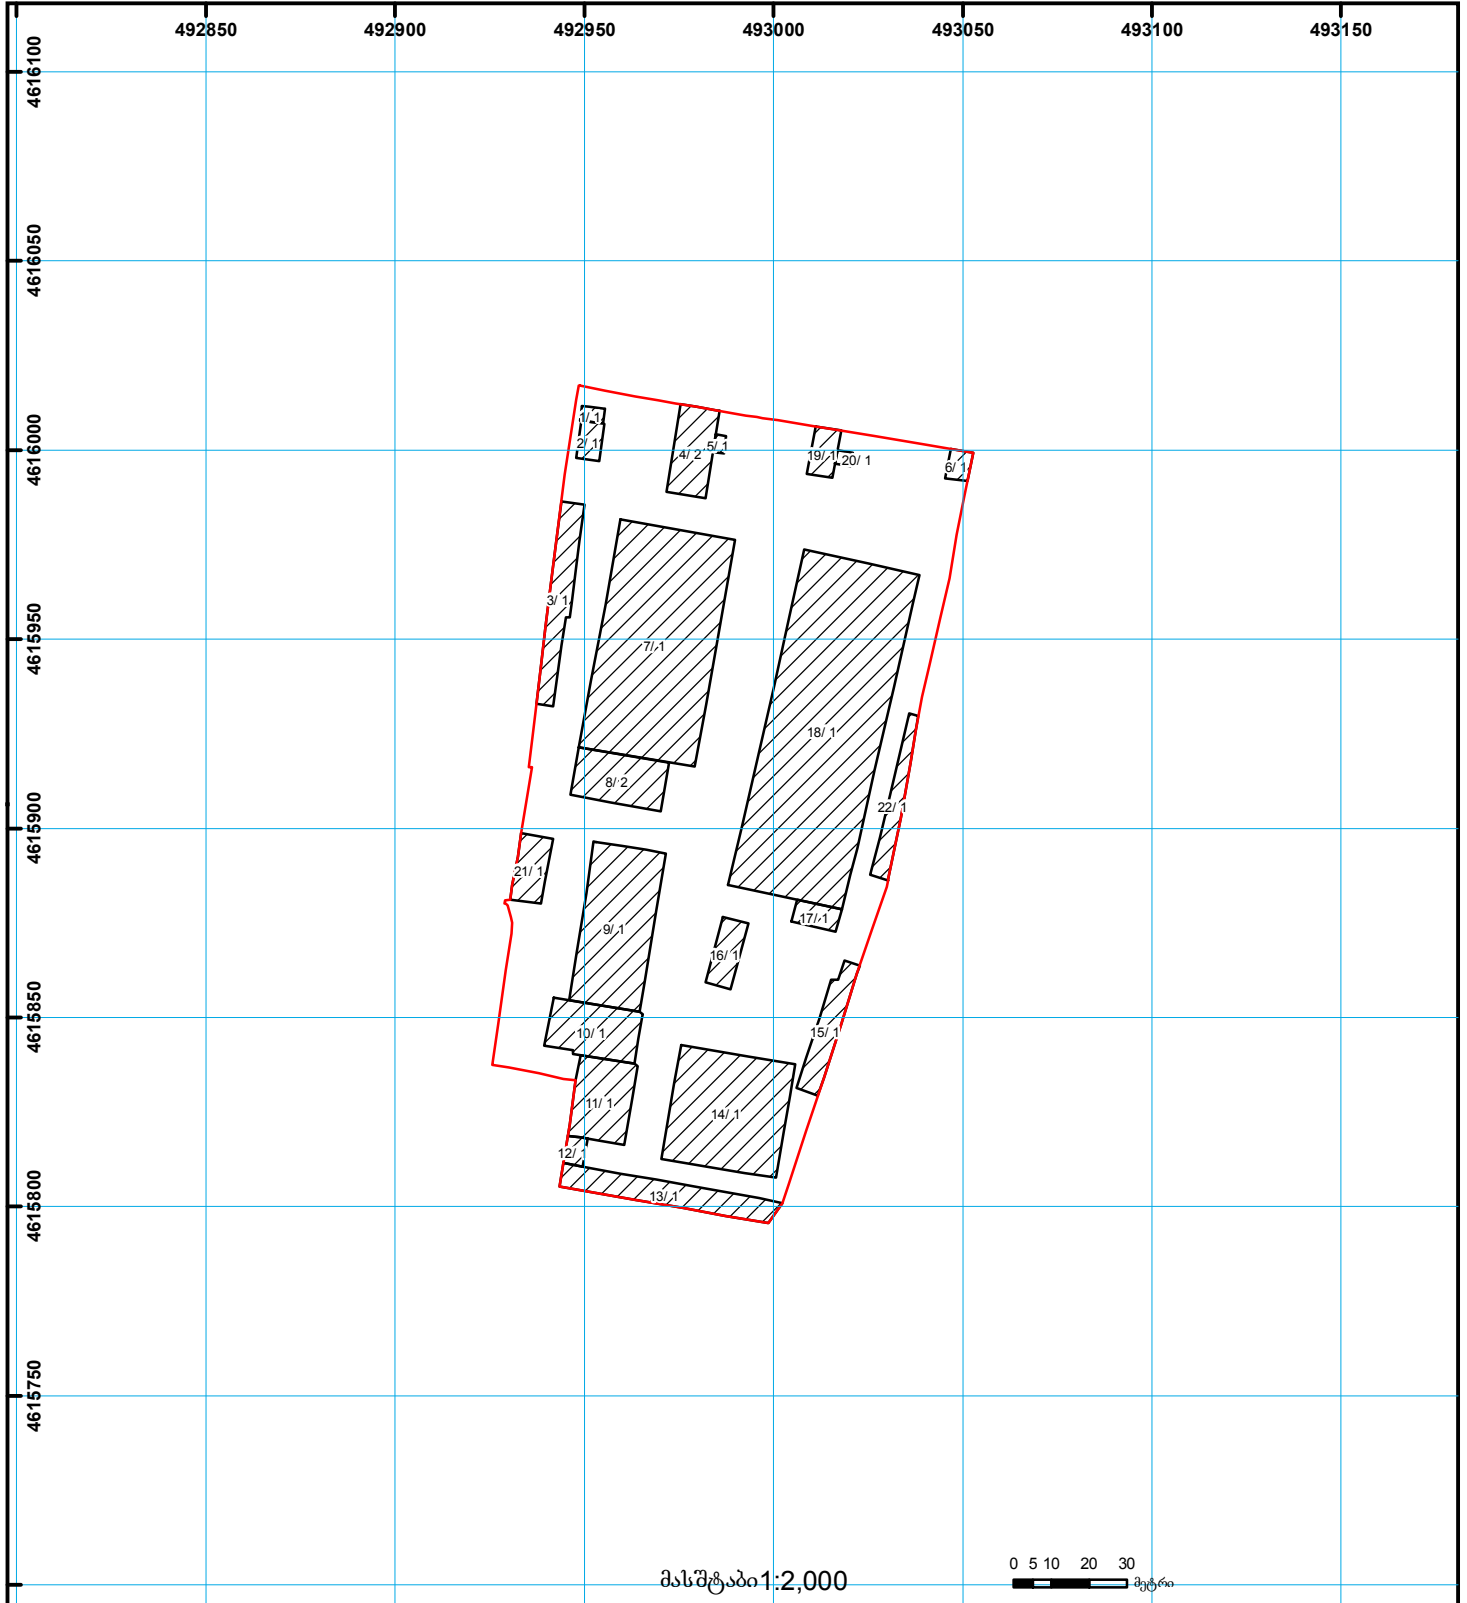

საქართველოს იუსტიციის სამინისტრო  
საჯარო რეგისტრის ეროვნული სააგენტო

საკადასტრო გეგმა

საჯარო რეგისტრის  
ეროვნული სააგენტო

მიწის ნაკვეთის საკადასტრო კოდი: 01.19.17.001.002  
განცხადების რეგისტრაციის ნომერი 882010736838  
მიწის ნაკვეთის ფართობი: 19482 კვ.მ.  
ღანიშნულება: არასასოფლო-სამეურნეო  
მომზადების თარიღი 23.08.10

	შენობა-ნაგებობა, პირობითი ნომერი/სართულიანობა		ვალდებულება		ხაზობრივი ნაგებობა
	მიწის ნაკვეთის საკადასტრო საზღვარი		მშენებარე ნაგებობა		მიწისქვეშა ნაგებობა

000  
000  
UTM (საერთაშორისო)  
სისტემის კოორდ.