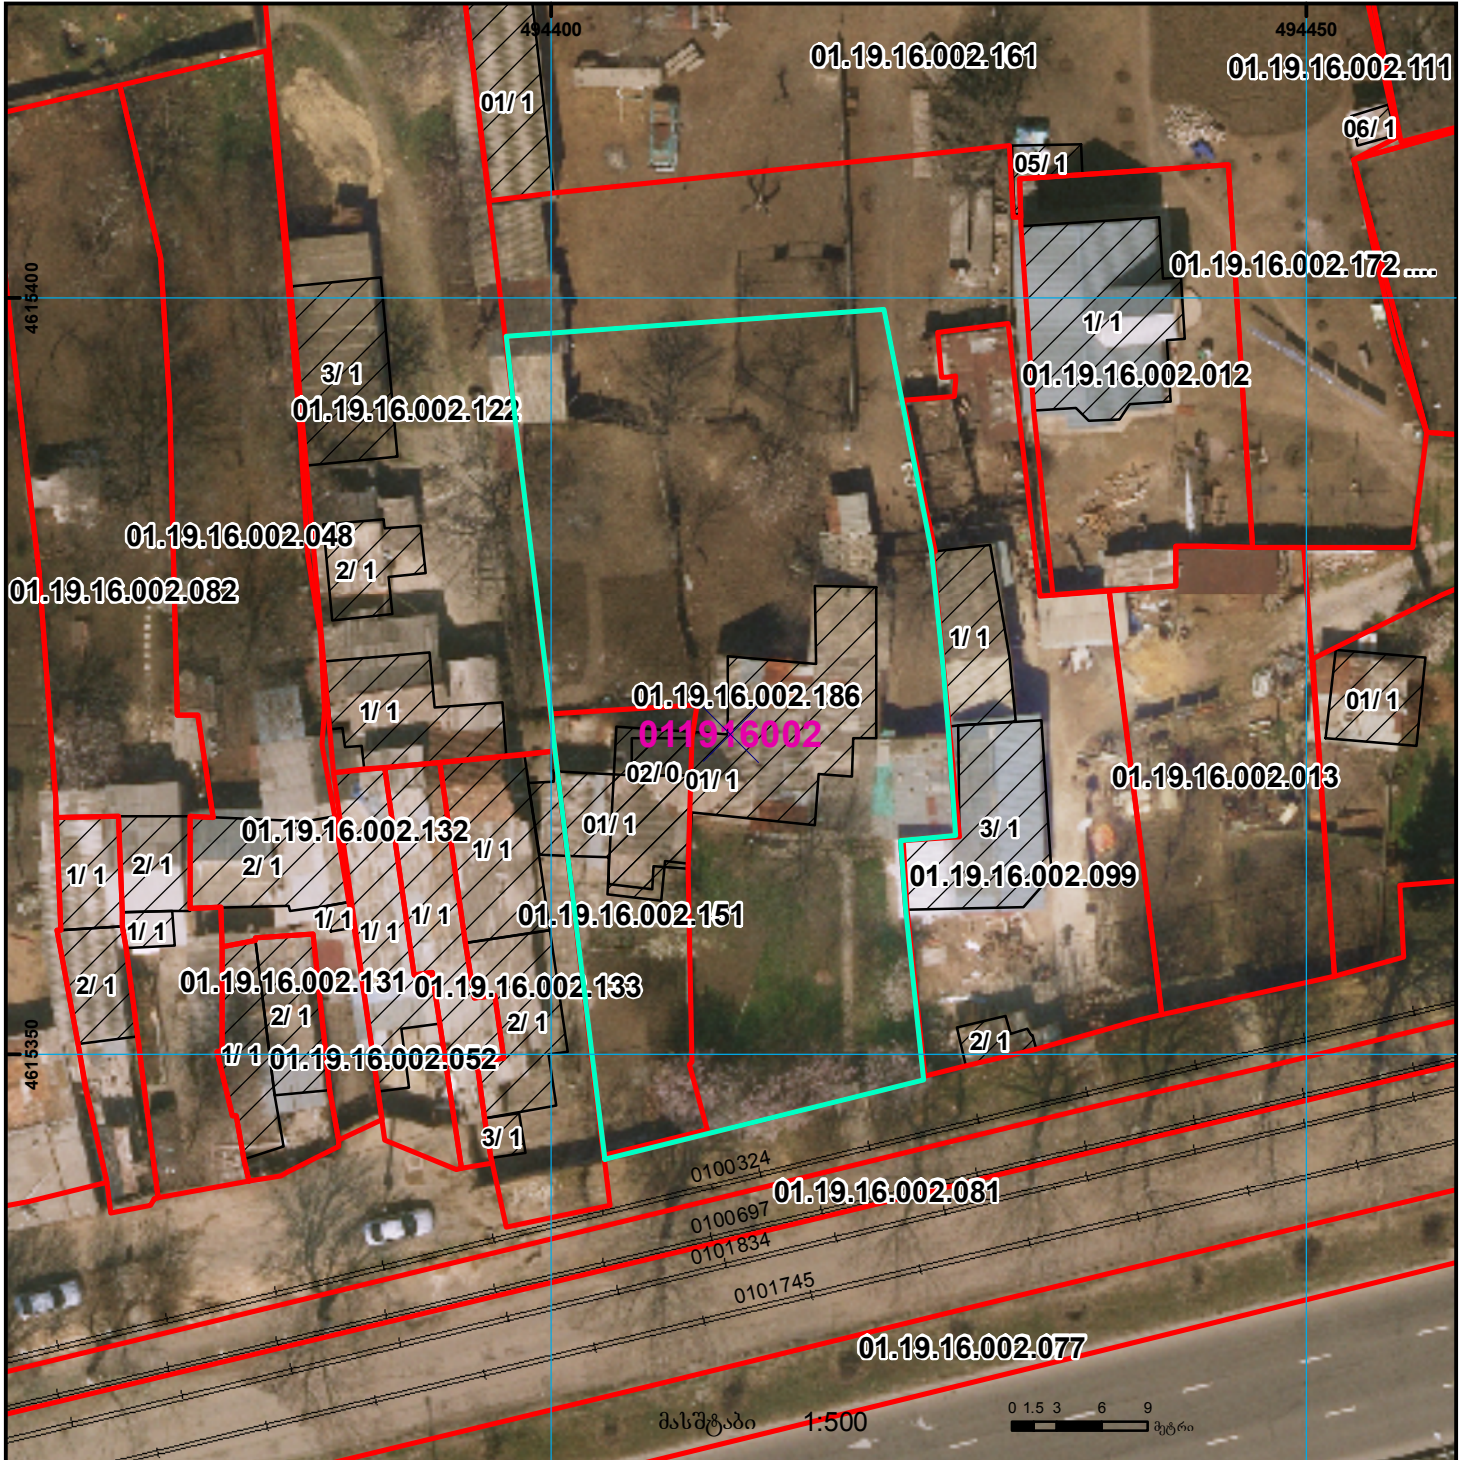

სიტუაციური ნახაზი
ბანცხალების რეგისტრაციის ნომერი 892018855183
ზედალება წარმოებაში მყოფ მონაცემთან 882017038428

მიწის ნაკვეთის საკადასტრო კოდი: 892018855183
ბანცხალების რეგისტრაციის ნომერი: 01.19.16.002.186
მიწის ნაკვეთის ფართობი: 1294 კვ.მ.
მომზადების თარიღი: 12.10.18

	შენიშნული ნაკვეთი, პირობითი ნომერი/სართულიანობა		ვადდება		საზღვრე ნაკვეთი		UTM (საერთაშორისო) სისტემის კოორდ.
	მიწის ნაკვეთის საკადასტრო საზღვარი		შენიშნული ნაკვეთი		მიწისქვეშა ნაკვეთი		